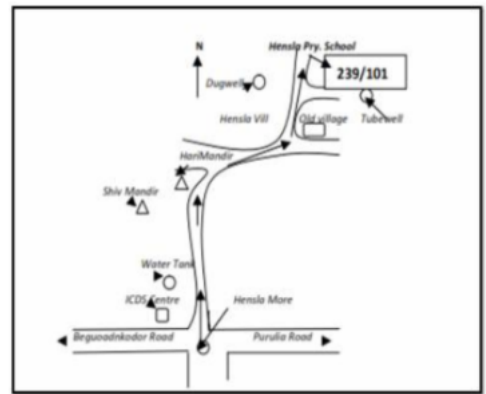

নির্বাচক নিবন্ধন আধিকারিকের স্বাক্ষর

Nazri Naksha

Google Map View

Polling Station Building Front View

Polling Station Front View

Cad View

Key MAP View

1	DVK2661783	নাম : কনিকা মাঝি স্বামীর নাম: গনপতি মাঝি বাড়ির নং : n0009 বয়স : 46 লিঙ্গ : মহিলা	ফটো উপলব্ধ	2	WB/34/236/510150	নাম : চঞ্চলা কুমার স্বামীর নাম: ভাদী কুমার বাড়ির নং : n0001 বয়স : 66 লিঙ্গ : মহিলা	ফটো উপলব্ধ	3	WB/34/236/387339	নাম : শ্রীমতি সাবিত্রী কুমার স্বামীর নাম: দুলাল কুমার বাড়ির নং : n0128 বয়স : 54 লিঙ্গ : মহিলা	ফটো উপলব্ধ
4	WB/34/236/387276	নাম : দুলালচন্দ্র কুমার পিতার নাম: বিক্র কুমার বাড়ির নং : n0128 বয়স : 57 লিঙ্গ : পুরুষ	ফটো উপলব্ধ	5	DVK2661692	নাম : কুন্তীবালা কুমার স্বামীর নাম: প্রশান্ত কুমার বাড়ির নং : n0007 বয়স : 47 লিঙ্গ : মহিলা	ফটো উপলব্ধ	6	WB/34/236/510154	নাম : বাসন্তী কুমার স্বামীর নাম: প্রশান্ত কুমার বাড়ির নং : n0007 বয়স : 50 লিঙ্গ : মহিলা	ফটো উপলব্ধ
7	IAP1334721	নাম : ত্রিলোচন কুমার পিতার নাম: দুর্গাচরণ কুমার বাড়ির নং : n0006 বয়স : 34 লিঙ্গ : পুরুষ	ফটো উপলব্ধ	8	WB/34/236/510353	নাম : বিজলা কুমার স্বামীর নাম: দুর্গাচরণ কুমার বাড়ির নং : n0006 বয়স : 52 লিঙ্গ : মহিলা	ফটো উপলব্ধ	9	IAP1407808	নাম : রীনা কুমার স্বামীর নাম: ভজহরি কুমার বাড়ির নং : n0005 বয়স : 34 লিঙ্গ : মহিলা	ফটো উপলব্ধ
10	IAP0393397	নাম : ভজহরি কুমার পিতার নাম: নির্মল কুমার বাড়ির নং : n0005 বয়স : 37 লিঙ্গ : পুরুষ	ফটো উপলব্ধ	11	WB/34/236/510352	নাম : গীতা কুমার স্বামীর নাম: নির্মল কুমার বাড়ির নং : n0005 বয়স : 54 লিঙ্গ : মহিলা	ফটো উপলব্ধ	12	WB/34/236/510341	নাম : নির্মল কুমার পিতার নাম: খাড়িরাম কুমার বাড়ির নং : n0005 বয়স : 61 লিঙ্গ : পুরুষ	ফটো উপলব্ধ
13	IAP1407774	নাম : ভুবন কুমার পিতার নাম: জাহুব কুমার বাড়ির নং : n0004 বয়স : 31 লিঙ্গ : পুরুষ	ফটো উপলব্ধ	14	WB/34/236/510315	নাম : জাহুব কুমার পিতার নাম: খাড়িরাম কুমার বাড়ির নং : n0004 বয়স : 65 লিঙ্গ : পুরুষ	ফটো উপলব্ধ	15	IAP1334705	নাম : সাধন কুমার পিতার নাম: সুবোধ কুমার বাড়ির নং : n0003 বয়স : 35 লিঙ্গ : পুরুষ	ফটো উপলব্ধ
16	WB/34/236/510151	নাম : কাজলা কুমার স্বামীর নাম: সুবোধ কুমার বাড়ির নং : n0003 বয়স : 57 লিঙ্গ : মহিলা	ফটো উপলব্ধ	17	WB/34/236/510212	নাম : সুবোধ কুমার পিতার নাম: খাড়িরাম কুমার বাড়ির নং : n0003 বয়স : 71 লিঙ্গ : পুরুষ	ফটো উপলব্ধ	18	DVK2778421	নাম : যশোদা কুমার স্বামীর নাম: নটবর কুমার বাড়ির নং : n0002 বয়স : 39 লিঙ্গ : মহিলা	ফটো উপলব্ধ
19	DVK2778447	নাম : নটবর কুমার পিতার নাম: তারাপদ কুমার বাড়ির নং : n0002 বয়স : 41 লিঙ্গ : পুরুষ	ফটো উপলব্ধ	20	DVK2778454	নাম : জলেশ্বরী কুমার স্বামীর নাম: শিবরাম কুমার বাড়ির নং : n0002 বয়স : 40 লিঙ্গ : মহিলা	ফটো উপলব্ধ	21	DVK0704833	নাম : শিবরাম কুমার পিতার নাম: তারাপদ কুমার বাড়ির নং : n0002 বয়স : 45 লিঙ্গ : পুরুষ	ফটো উপলব্ধ
22	IAP1334713	নাম : পঞ্চানন কুমার পিতার নাম: অজিত কুমার বাড়ির নং : n0002 বয়স : 33 লিঙ্গ : পুরুষ	ফটো উপলব্ধ	23	WB/34/236/510138	নাম : পার্বতী কুমার স্বামীর নাম: অজিত কুমার বাড়ির নং : n0002 বয়স : 51 লিঙ্গ : মহিলা	ফটো উপলব্ধ	24	IAP1533082	নাম : পুলকেশ কুমার পিতার নাম: রঙ্গরাজ কুমার বাড়ির নং : n0002 বয়স : 30 লিঙ্গ : পুরুষ	ফটো উপলব্ধ
25	IAP1161355	নাম : লালমোহন কুমার পিতার নাম: রঙ্গরাজ কুমার বাড়ির নং : n0002 বয়স : 34 লিঙ্গ : পুরুষ	ফটো উপলব্ধ	26	WB/34/236/510025	নাম : রঙ্গরাজ কুমার পিতার নাম: তারাপদ কুমার বাড়ির নং : n0002 বয়স : 58 লিঙ্গ : পুরুষ	ফটো উপলব্ধ	27	IAP1334739	নাম : যুধীষ্ঠীর কুমার পিতার নাম: পুনচন্দ্র কুমার বাড়ির নং : n0089 বয়স : 34 লিঙ্গ : পুরুষ	ফটো উপলব্ধ
28	WB/34/236/510230	নাম : কদম কুমার স্বামীর নাম: পুনচন্দ্র কুমার বাড়ির নং : n0089 বয়স : 61 লিঙ্গ : মহিলা	ফটো উপলব্ধ	29	DVK2990018	নাম : মকুলা কুমার স্বামীর নাম: বিষ্ণু চরণ কুমার বাড়ির নং : n0019 বয়স : 48 লিঙ্গ : মহিলা	ফটো উপলব্ধ	30	IAP1846856	নাম : বিভীষন কুমার পিতার নাম: জাহুব কুমার বাড়ির নং : n0134 বয়স : 27 লিঙ্গ : পুরুষ	ফটো উপলব্ধ