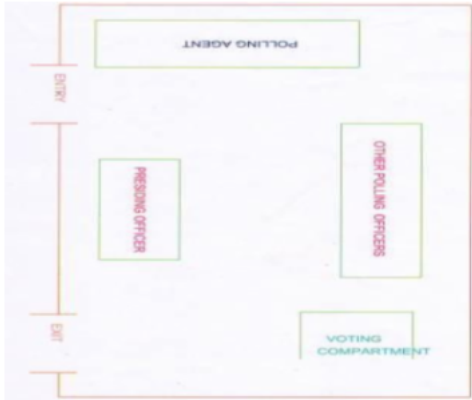

নির্বাচক নিবন্ধন আধিকারিকের স্বাক্ষর

Nazri Naksha

Google Map View

Polling Station Building Front View

Polling Station Front View

Cad View

Key MAP View

1	DVK2661783	নাম : কনিকা মাঝি স্বামীর নাম: গনপতি মাঝি বাড়ির নং : n0009 বয়স : 46 লিঙ্গ : মহিলা	ফটো উপলব্ধ	2	WB/34/236/510150	নাম : চঞ্চলা কুমার স্বামীর নাম: ভাদী কুমার বাড়ির নং : n0001 বয়স : 66 লিঙ্গ : মহিলা	ফটো উপলব্ধ	3	WB/34/236/387339	নাম : শ্রীমতি সাবিত্রী কুমার স্বামীর নাম: দুলাল কুমার বাড়ির নং : n0128 বয়স : 54 লিঙ্গ : মহিলা	ফটো উপলব্ধ
4	WB/34/236/387276	নাম : দুলালচন্দ্র কুমার পিতার নাম: বিক্র কুমার বাড়ির নং : n0128 বয়স : 57 লিঙ্গ : পুরুষ	ফটো উপলব্ধ	5	DVK2661692	নাম : কুন্তীবালা কুমার স্বামীর নাম: প্রশান্ত কুমার বাড়ির নং : n0007 বয়স : 47 লিঙ্গ : মহিলা	ফটো উপলব্ধ	6	WB/34/236/510154	নাম : বাসন্তী কুমার স্বামীর নাম: প্রশান্ত কুমার বাড়ির নং : n0007 বয়স : 50 লিঙ্গ : মহিলা	ফটো উপলব্ধ
7	IAP1334721	নাম : ত্রিলোচন কুমার পিতার নাম: দুর্গাচরণ কুমার বাড়ির নং : n0006 বয়স : 34 লিঙ্গ : পুরুষ	ফটো উপলব্ধ	8	WB/34/236/510353	নাম : বিজলা কুমার স্বামীর নাম: দুর্গাচরণ কুমার বাড়ির নং : n0006 বয়স : 52 লিঙ্গ : মহিলা	ফটো উপলব্ধ	9	IAP1407808	নাম : রীনা কুমার স্বামীর নাম: ভজহরি কুমার বাড়ির নং : n0005 বয়স : 34 লিঙ্গ : মহিলা	ফটো উপলব্ধ
10	IAP0393397	নাম : ভজহরি কুমার পিতার নাম: নির্মল কুমার বাড়ির নং : n0005 বয়স : 37 লিঙ্গ : পুরুষ	ফটো উপলব্ধ	11	WB/34/236/510352	নাম : গীতা কুমার স্বামীর নাম: নির্মল কুমার বাড়ির নং : n0005 বয়স : 54 লিঙ্গ : মহিলা	ফটো উপলব্ধ	12	WB/34/236/510341	নাম : নির্মল কুমার পিতার নাম: খাড়িরাম কুমার বাড়ির নং : n0005 বয়স : 61 লিঙ্গ : পুরুষ	ফটো উপলব্ধ
13	IAP1407774	নাম : ভুবন কুমার পিতার নাম: জাহুব কুমার বাড়ির নং : n0004 বয়স : 31 লিঙ্গ : পুরুষ	ফটো উপলব্ধ	14	WB/34/236/510315	নাম : জাহুব কুমার পিতার নাম: খাড়িরাম কুমার বাড়ির নং : n0004 বয়স : 65 লিঙ্গ : পুরুষ	ফটো উপলব্ধ	15	IAP1334705	নাম : সাধন কুমার পিতার নাম: সুবোধ কুমার বাড়ির নং : n0003 বয়স : 35 লিঙ্গ : পুরুষ	ফটো উপলব্ধ
16	WB/34/236/510151	নাম : কাজলা কুমার স্বামীর নাম: সুবোধ কুমার বাড়ির নং : n0003 বয়স : 57 লিঙ্গ : মহিলা	ফটো উপলব্ধ	17	WB/34/236/510212	নাম : সুবোধ কুমার পিতার নাম: খাড়িরাম কুমার বাড়ির নং : n0003 বয়স : 71 লিঙ্গ : পুরুষ	ফটো উপলব্ধ	18	DVK2778421	নাম : যশোদা কুমার স্বামীর নাম: নটবর কুমার বাড়ির নং : n0002 বয়স : 39 লিঙ্গ : মহিলা	ফটো উপলব্ধ
19	DVK2778447	নাম : নটবর কুমার পিতার নাম: তারাপদ কুমার বাড়ির নং : n0002 বয়স : 41 লিঙ্গ : পুরুষ	ফটো উপলব্ধ	20	DVK2778454	নাম : জলেশ্বরী কুমার স্বামীর নাম: শিবরাম কুমার বাড়ির নং : n0002 বয়স : 40 লিঙ্গ : মহিলা	ফটো উপলব্ধ	21	DVK0704833	নাম : শিবরাম কুমার পিতার নাম: তারাপদ কুমার বাড়ির নং : n0002 বয়স : 45 লিঙ্গ : পুরুষ	ফটো উপলব্ধ
22	IAP1334713	নাম : পঞ্চানন কুমার পিতার নাম: অজিত কুমার বাড়ির নং : n0002 বয়স : 33 লিঙ্গ : পুরুষ	ফটো উপলব্ধ	23	WB/34/236/510138	নাম : পার্বতী কুমার স্বামীর নাম: অজিত কুমার বাড়ির নং : n0002 বয়স : 51 লিঙ্গ : মহিলা	ফটো উপলব্ধ	24	IAP1533082	নাম : পুলকেশ কুমার পিতার নাম: রঙ্গরাজ কুমার বাড়ির নং : n0002 বয়স : 30 লিঙ্গ : পুরুষ	ফটো উপলব্ধ
25	IAP1161355	নাম : লালমোহন কুমার পিতার নাম: রঙ্গরাজ কুমার বাড়ির নং : n0002 বয়স : 34 লিঙ্গ : পুরুষ	ফটো উপলব্ধ	26	WB/34/236/510025	নাম : রঙ্গরাজ কুমার পিতার নাম: তারাপদ কুমার বাড়ির নং : n0002 বয়স : 58 লিঙ্গ : পুরুষ	ফটো উপলব্ধ	27	IAP1334739	নাম : যুধীষ্ঠীর কুমার পিতার নাম: পুনচন্দ্র কুমার বাড়ির নং : n0089 বয়স : 34 লিঙ্গ : পুরুষ	ফটো উপলব্ধ
28	WB/34/236/510230	নাম : কদম কুমার স্বামীর নাম: পুনচন্দ্র কুমার বাড়ির নং : n0089 বয়স : 61 লিঙ্গ : মহিলা	ফটো উপলব্ধ	29	DVK2990018	নাম : মকুলা কুমার স্বামীর নাম: বিষ্ণু চরণ কুমার বাড়ির নং : n0019 বয়স : 48 লিঙ্গ : মহিলা	ফটো উপলব্ধ	30	IAP1846856	নাম : বিভীষন কুমার পিতার নাম: জাহুব কুমার বাড়ির নং : n0134 বয়স : 27 লিঙ্গ : পুরুষ	ফটো উপলব্ধ