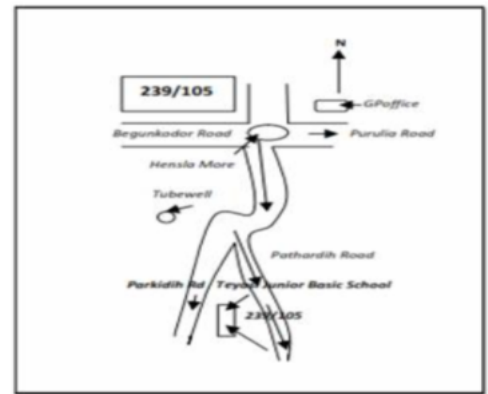

নির্বাচক নিবন্ধন আধিকারিকের স্বাক্ষর

Nazri Naksha

Google Map View

Polling Station Building Front View

Polling Station Front View

Cad View

Key MAP View

1 নাম : মহম্মদ আলাউদ্দীন পিতার নাম: মহম্মদ ইসলাম বাড়ির নং : n0183 বয়স : 27 লিঙ্গ : পুরুষ	IAP1862317 ফটো উপলব্ধ	2 নাম : পারমিন আসিয়া স্বামীর নাম: ইসলাম আসিয়া বাড়ির নং : n0129 বয়স : 51 লিঙ্গ : মহিলা	WB/34/236/501193 ফটো উপলব্ধ	3 নাম : মহম্মদ সুলতান পিতার নাম: মহম্মদ ইসলাম বাড়ির নং : n0129 বয়স : 31 লিঙ্গ : পুরুষ	IAP1409192 ফটো উপলব্ধ
4 নাম : মহম্মদ ইসলাম পিতার নাম: মহম্মদ সিদ্দিক বাড়ির নং : n0181 বয়স : 59 লিঙ্গ : পুরুষ	WB/34/236/501158 ফটো উপলব্ধ	5 নাম : সন্তোষী কুমারী(মাহাত) স্বামীর নাম: কাজল মাহাত বাড়ির নং : n0191 বয়স : 27 লিঙ্গ : মহিলা	IAP1862390 ফটো উপলব্ধ	6 নাম : চিরঞ্জিত মাহাত মায়ের নাম: ভানু মাহাত বাড়ির নং : N09 বয়স : 24 লিঙ্গ : পুরুষ	IAP2093573 ফটো উপলব্ধ
7 নাম : পরিচয় মাহাত পিতার নাম: ভদরী মহতো বাড়ির নং : হেসলা বয়স : 24 লিঙ্গ : পুরুষ	IAP2093441 ফটো উপলব্ধ	8 নাম : লক্ষিকান্ত মাহাত পিতার নাম: তরনী মাহাত বাড়ির নং : N09 বয়স : 27 লিঙ্গ : পুরুষ	IAP2093490 ফটো উপলব্ধ	9 নাম : বিনোদ সিংসর্দার পিতার নাম: পনব সিংসর্দার বাড়ির নং : এন0025 বয়স : 38 লিঙ্গ : পুরুষ	IAP1415660 ফটো উপলব্ধ
10 নাম : করুণা মাহাত স্বামীর নাম: হরখু মাহাত বাড়ির নং : এন0005 বয়স : 24 লিঙ্গ : মহিলা	IAP2129567 ফটো উপলব্ধ	11 নাম : স্বরূপ মাহাত পিতার নাম: লক্ষী কান্ত মাহাত বাড়ির নং : এন0114 বয়স : 23 লিঙ্গ : পুরুষ	IAP2129500 ফটো উপলব্ধ	12 নাম : আশা মাহাত পিতার নাম: শক্তিপদ মাহাত বাড়ির নং : এন00 বয়স : 29 লিঙ্গ : মহিলা	IAP2129377 ফটো উপলব্ধ
13 নাম : মীনা মাহাত স্বামীর নাম: সুদর্শন মাহাত বাড়ির নং : এন0152 বয়স : 26 লিঙ্গ : মহিলা	IAP2129518 ফটো উপলব্ধ	14 নাম : বিষ্ণু চরন মাহাত পিতার নাম: লবঘন মাহাত বাড়ির নং : এন0096 বয়স : 26 লিঙ্গ : পুরুষ	IAP2129526 ফটো উপলব্ধ	15 নাম : চন্দন মাহাত পিতার নাম: মনসারাম মাহাত বাড়ির নং : এন0133 বয়স : 23 লিঙ্গ : পুরুষ	IAP2129559 ফটো উপলব্ধ
16 নাম : শরৎ চন্দ্র মাহাত পিতার নাম: দুবরাজ মাহাত বাড়ির নং : n0104 বয়স : 45 লিঙ্গ : পুরুষ	DVK2118305 ফটো উপলব্ধ	17 নাম : উচিত মাহাত পিতার নাম: অশ্বিনী কুমার মাহাত বাড়ির নং : 145 বয়স : 50 লিঙ্গ : পুরুষ	DVK2987295 ফটো উপলব্ধ	18 নাম : জগন্নাথ মাহাত পিতার নাম: চডকু মাহাত বাড়ির নং : n0060 বয়স : 39 লিঙ্গ : পুরুষ	DVK3079571 ফটো উপলব্ধ
19 নাম : বিশ্বনাথ মাহাত পিতার নাম: চিত্তরঞ্জন মাহাত বাড়ির নং : n0199 বয়স : 27 লিঙ্গ : পুরুষ	IAP1862473 ফটো উপলব্ধ	20 নাম : যুধিষ্ঠীর মাহাত পিতার নাম: স্বরূপ মাহাত বাড়ির নং : এন0078 বয়স : 22 লিঙ্গ : পুরুষ	IAP2204998 ফটো উপলব্ধ	21 নাম : খগেশ্বর মাহাত পিতার নাম: বিশ্বনাথ মাহাত বাড়ির নং : এন0063 বয়স : 23 লিঙ্গ : পুরুষ	IAP2205029 ফটো উপলব্ধ
22 নাম : মনোজ মাহাত পিতার নাম: ছুট মাহাত বাড়ির নং : গ্রাম - লায়ারডি বয়স : 35 লিঙ্গ : পুরুষ	IAP1409242 ফটো উপলব্ধ	23 নাম : আঙ্গুরি মাহাত স্বামীর নাম: অশোক মাহাত বাড়ির নং : হেসলা বয়স : 28 লিঙ্গ : মহিলা	IAP2198786 ফটো উপলব্ধ	24 নাম : গোপাল চন্দ্র মাহাত পিতার নাম: মধুসূদন মাহাত বাড়ির নং : n0132 বয়স : 52 লিঙ্গ : পুরুষ	IAP2200327 ফটো উপলব্ধ
25 নাম : উষা রানী মাহাত স্বামীর নাম: জিতেন মাহাত বাড়ির নং : এন000 বয়স : 27 লিঙ্গ : মহিলা	IAP2204881 ফটো উপলব্ধ	26 নাম : রিতা মাহাত স্বামীর নাম: গোপাল মাহাত বাড়ির নং : এন0103 বয়স : 40 লিঙ্গ : মহিলা	IAP2204907 ফটো উপলব্ধ	27 নাম : শিবানী মাহাত স্বামীর নাম: সমীর মাহাত বাড়ির নং : এন000 বয়স : 23 লিঙ্গ : মহিলা	IAP2204923 ফটো উপলব্ধ
28 নাম : মমতা মাহাত স্বামীর নাম: কৈলাশ মাহাত বাড়ির নং : এন0084 বয়স : 22 লিঙ্গ : মহিলা	IAP2204949 ফটো উপলব্ধ	29 নাম : সমীর মাহাত পিতার নাম: ছুটলাল মাহাত বাড়ির নং : এন0004 বয়স : 36 লিঙ্গ : পুরুষ	DVK3143963 ফটো উপলব্ধ	30 নাম : অনুপা মাহাত স্বামীর নাম: গৌরীনাথ মাহাত বাড়ির নং : এন0063 বয়স : 35 লিঙ্গ : মহিলা	IAP1906346 ফটো উপলব্ধ