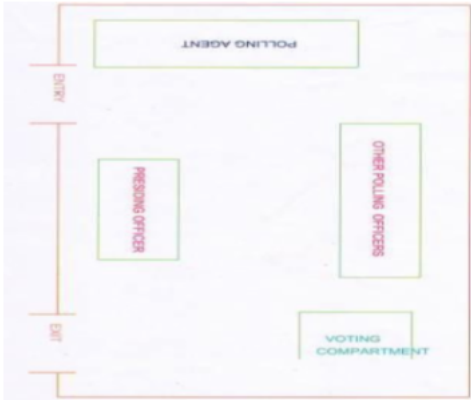

নির্বাচক নিবন্ধন আধিকারিকের স্বাক্ষর

Nazri Naksha

Google Map View

Polling Station Building Front View

Polling Station Front View

Cad View

Key MAP View

1 নাম : মহম্মদ আলাউদ্দীন পিতার নাম: মহম্মদ ইসলাম বাড়ির নং : n0183 বয়স : 27 লিঙ্গ : পুরুষ	IAP1862317 ফটো উপলব্ধ	2 নাম : পারমিন আসিয়া স্বামীর নাম: ইসলাম আসিয়া বাড়ির নং : n0129 বয়স : 51 লিঙ্গ : মহিলা	WB/34/236/501193 ফটো উপলব্ধ	3 নাম : মহম্মদ সুলতান পিতার নাম: মহম্মদ ইসলাম বাড়ির নং : n0129 বয়স : 31 লিঙ্গ : পুরুষ	IAP1409192 ফটো উপলব্ধ
4 নাম : মহম্মদ ইসলাম পিতার নাম: মহম্মদ সিদ্দিক বাড়ির নং : n0181 বয়স : 59 লিঙ্গ : পুরুষ	WB/34/236/501158 ফটো উপলব্ধ	5 নাম : সন্তোষী কুমারী(মাহাত) স্বামীর নাম: কাজল মাহাত বাড়ির নং : n0191 বয়স : 27 লিঙ্গ : মহিলা	IAP1862390 ফটো উপলব্ধ	6 নাম : চিরঞ্জিত মাহাত মায়ের নাম: ভানু মাহাত বাড়ির নং : N09 বয়স : 24 লিঙ্গ : পুরুষ	IAP2093573 ফটো উপলব্ধ
7 নাম : পরিচয় মাহাত পিতার নাম: ভদরী মহতো বাড়ির নং : হেসলা বয়স : 24 লিঙ্গ : পুরুষ	IAP2093441 ফটো উপলব্ধ	8 নাম : লক্ষিকান্ত মাহাত পিতার নাম: তরনী মাহাত বাড়ির নং : N09 বয়স : 27 লিঙ্গ : পুরুষ	IAP2093490 ফটো উপলব্ধ	9 নাম : বিনোদ সিংসর্দার পিতার নাম: পনব সিংসর্দার বাড়ির নং : এন0025 বয়স : 38 লিঙ্গ : পুরুষ	IAP1415660 ফটো উপলব্ধ
10 নাম : করুণা মাহাত স্বামীর নাম: হরখু মাহাত বাড়ির নং : এন0005 বয়স : 24 লিঙ্গ : মহিলা	IAP2129567 ফটো উপলব্ধ	11 নাম : স্বরূপ মাহাত পিতার নাম: লক্ষী কান্ত মাহাত বাড়ির নং : এন0114 বয়স : 23 লিঙ্গ : পুরুষ	IAP2129500 ফটো উপলব্ধ	12 নাম : আশা মাহাত পিতার নাম: শক্তিপদ মাহাত বাড়ির নং : এন00 বয়স : 29 লিঙ্গ : মহিলা	IAP2129377 ফটো উপলব্ধ
13 নাম : মীনা মাহাত স্বামীর নাম: সুদর্শন মাহাত বাড়ির নং : এন0152 বয়স : 26 লিঙ্গ : মহিলা	IAP2129518 ফটো উপলব্ধ	14 নাম : বিষ্ণু চরন মাহাত পিতার নাম: লবঘন মাহাত বাড়ির নং : এন0096 বয়স : 26 লিঙ্গ : পুরুষ	IAP2129526 ফটো উপলব্ধ	15 নাম : চন্দন মাহাত পিতার নাম: মনসারাম মাহাত বাড়ির নং : এন0133 বয়স : 23 লিঙ্গ : পুরুষ	IAP2129559 ফটো উপলব্ধ
16 নাম : শরৎ চন্দ্র মাহাত পিতার নাম: দুবরাজ মাহাত বাড়ির নং : n0104 বয়স : 45 লিঙ্গ : পুরুষ	DVK2118305 ফটো উপলব্ধ	17 নাম : উচিত মাহাত পিতার নাম: অশ্বিনী কুমার মাহাত বাড়ির নং : 145 বয়স : 50 লিঙ্গ : পুরুষ	DVK2987295 ফটো উপলব্ধ	18 নাম : জগন্নাথ মাহাত পিতার নাম: চডকু মাহাত বাড়ির নং : n0060 বয়স : 39 লিঙ্গ : পুরুষ	DVK3079571 ফটো উপলব্ধ
19 নাম : বিশ্বনাথ মাহাত পিতার নাম: চিত্তরঞ্জন মাহাত বাড়ির নং : n0199 বয়স : 27 লিঙ্গ : পুরুষ	IAP1862473 ফটো উপলব্ধ	20 নাম : যুধিষ্ঠীর মাহাত পিতার নাম: স্বরূপ মাহাত বাড়ির নং : এন0078 বয়স : 22 লিঙ্গ : পুরুষ	IAP2204998 ফটো উপলব্ধ	21 নাম : খগেশ্বর মাহাত পিতার নাম: বিশ্বনাথ মাহাত বাড়ির নং : এন0063 বয়স : 23 লিঙ্গ : পুরুষ	IAP2205029 ফটো উপলব্ধ
22 নাম : মনোজ মাহাত পিতার নাম: ছুট মাহাত বাড়ির নং : গ্রাম - লায়ারডি বয়স : 35 লিঙ্গ : পুরুষ	IAP1409242 ফটো উপলব্ধ	23 নাম : আঙ্গুরি মাহাত স্বামীর নাম: অশোক মাহাত বাড়ির নং : হেসলা বয়স : 28 লিঙ্গ : মহিলা	IAP2198786 ফটো উপলব্ধ	24 নাম : গোপাল চন্দ্র মাহাত পিতার নাম: মধুসূদন মাহাত বাড়ির নং : n0132 বয়স : 52 লিঙ্গ : পুরুষ	IAP2200327 ফটো উপলব্ধ
25 নাম : উষা রানী মাহাত স্বামীর নাম: জিতেন মাহাত বাড়ির নং : এন000 বয়স : 27 লিঙ্গ : মহিলা	IAP2204881 ফটো উপলব্ধ	26 নাম : রিতা মাহাত স্বামীর নাম: গোপাল মাহাত বাড়ির নং : এন0103 বয়স : 40 লিঙ্গ : মহিলা	IAP2204907 ফটো উপলব্ধ	27 নাম : শিবানী মাহাত স্বামীর নাম: সমীর মাহাত বাড়ির নং : এন000 বয়স : 23 লিঙ্গ : মহিলা	IAP2204923 ফটো উপলব্ধ
28 নাম : মমতা মাহাত স্বামীর নাম: কৈলাশ মাহাত বাড়ির নং : এন0084 বয়স : 22 লিঙ্গ : মহিলা	IAP2204949 ফটো উপলব্ধ	29 নাম : সমীর মাহাত পিতার নাম: ছুটলাল মাহাত বাড়ির নং : এন0004 বয়স : 36 লিঙ্গ : পুরুষ	DVK3143963 ফটো উপলব্ধ	30 নাম : অনুপা মাহাত স্বামীর নাম: গৌরীনাথ মাহাত বাড়ির নং : এন0063 বয়স : 35 লিঙ্গ : মহিলা	IAP1906346 ফটো উপলব্ধ