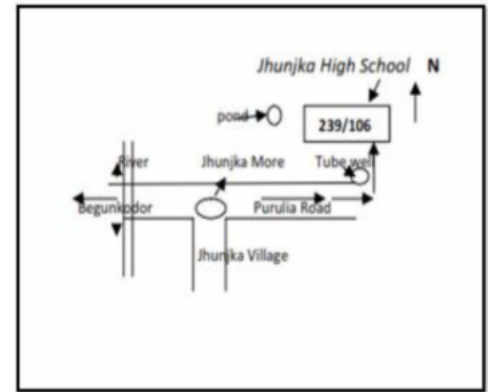

নির্বাচক তালিকা 2026 S25 পশ্চিমবঙ্গ

বিধানসভা নির্বাচনক্ষেত্রের নং, নাম ও সংরক্ষণের স্থিতি : 239 - বলরামপুর (সাধারণ)		অংশ নং : 107			
বিধানসভা নির্বাচনক্ষেত্রটি যে লোকসভা নির্বাচনক্ষেত্রের / ক্ষেত্রসমূহের অন্তর্ভুক্ত তার নং, নাম ও সংরক্ষণ স্থিতি : 35 - পুরুলিয়া (সাধারণ)					
1. সংশোধনের পূর্ণ বিবরণ					
সংশোধনের বৎসর :	2026	নির্বাচক তালিকার পরিচিতি :			
ভিত্তি তারিখ :	01-01-2026	বিশেষ নিবিড় সংশোধনী ২০২৬-এর চূড়ান্ত ভোটার তালিকা			
সংশোধনের প্রকৃতি :	বিশেষ নিবিড় সংশোধনী 2026				
প্রকাশনার তারিখ :	28-02-2026				
2. অংশ ও নির্বাচনী এলাকার পূর্ণ বিবরণ :					
অংশের ভাগ নং ও নাম :					
1-টোলা পাড়কিডি, মুদিডি, বঙ্গবেলডি, ডুংরিডি		প্রধান শহর/গ্রাম : তেঁয়াশী ওয়ার্ড : থানা : আড়াষা গ্রাম পঞ্চায়েত : হেঁসলা ব্লক : আড়াষা মহকুমা : পুরুলিয়া সদর জেলা : পুরুলিয়া পিন : 723153			
2-পাথরডি					
3. ভোট গ্রহন কেন্দ্রের পূর্ণ বিবরণ :					
ভোট গ্রহন কেন্দ্রের নং, নাম :		ভোট গ্রহন কেন্দ্রের শ্রেণী :		গ্রামীণ	
107 - পাঁড়কিডি প্রাইমারী স্কুল		এই অংশে সহায়ক ভোটগ্রহন কেন্দ্রের সংখ্যা :		0	
ভোট গ্রহন কেন্দ্রের ঠিকানা :					
পাঁড়কিডি প্রাইমারী স্কুল, পাঁড়কিডি					
4. নির্বাচকের সংখ্যা :					
প্রথম ক্রমিক নং	শেষ ক্রমিক নং	মোট সংখ্যা			
		পুরুষ	মহিলা	তৃতীয় লিঙ্গ	মোট
1	1235	648	587	0	1235

নির্বাচক নিবন্ধন আধিকারিকের স্বাক্ষর

Nazri Naksha

Google Map View

Polling Station Building Front View

Polling Station Front View

Cad View

Key MAP View

বিধানসভা নির্বাচনক্ষেত্রের নং, নাম : 239-বলরামপুর
ভাগ নং, নাম : 1-টোলা পাড়কিডি,মুদিডি,বঙ্গবেলডি,ডুংরিডি