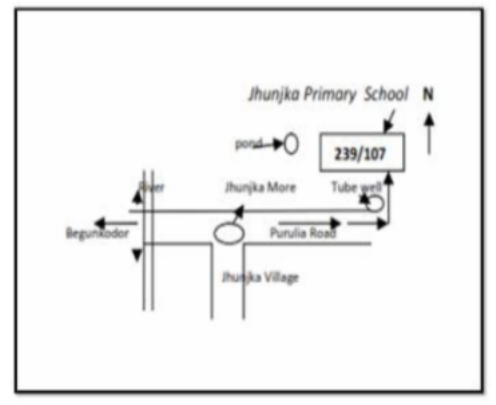

নির্বাচক নিবন্ধন আধিকারিকের স্বাক্ষর

Nazri Naksha

Google Map View

Polling Station Building Front View

Polling Station Front View

Cad View

Key MAP View

1 নাম : অশোক অধিকারী পিতার নাম: সুবল অধিকারী বাড়ির নং : n0006 বয়স : 31 লিঙ্গ : পুরুষ	IAP1410638 ফটো উপলব্ধ	2 নাম : দিলীপ অধিকারী পিতার নাম: সুবল চন্দ্র অধিকারী বাড়ির নং : n0006 বয়স : 41 লিঙ্গ : পুরুষ	IAP0419259 ফটো উপলব্ধ	3 নাম : শান্তিরানী অধিকারী স্বামীর নাম: সুবলচন্দ্র অধিকারী বাড়ির নং : n0006 বয়স : 69 লিঙ্গ : মহিলা	WB/34/236/483209 ফটো উপলব্ধ
4 নাম : চপলা অধিকারী স্বামীর নাম: অশ্বিনী কুমার অধিকারী বাড়ির নং : n0004 বয়স : 56 লিঙ্গ : মহিলা	WB/34/236/483086 ফটো উপলব্ধ	5 নাম : অশ্বিনী কুমার অধিকারী পিতার নাম: ভিষ্কার অধিকারী বাড়ির নং : n0004 বয়স : 59 লিঙ্গ : পুরুষ	WB/34/236/483057 ফটো উপলব্ধ	6 নাম : পুষ্পালা অধিকারী স্বামীর নাম: সুনীল অধিকারী বাড়ির নং : n0002 বয়স : 61 লিঙ্গ : মহিলা	WB/34/236/483220 ফটো উপলব্ধ
7 নাম : সুনীল অধিকারী পিতার নাম: কৃষ্ণচন্দ্র অধিকারী বাড়ির নং : n0002 বয়স : 66 লিঙ্গ : পুরুষ	WB/34/236/483327 ফটো উপলব্ধ	8 নাম : উমারানী অধিকারী স্বামীর নাম: কালোসনা অধিকারী বাড়ির নং : n0001 বয়স : 46 লিঙ্গ : মহিলা	DVK2103943 ফটো উপলব্ধ	9 নাম : কালোসনা অধিকারী পিতার নাম: লক্ষ্মীকান্ত অধিকারী বাড়ির নং : n0001 বয়স : 54 লিঙ্গ : পুরুষ	DVK0669085 ফটো উপলব্ধ
10 নাম : রেখা গোস্বামী স্বামীর নাম: রক্ষাকর গোস্বামী বাড়ির নং : n0003 বয়স : 29 লিঙ্গ : মহিলা	IAP1643063 ফটো উপলব্ধ	11 নাম : রক্ষাকর গোস্বামী স্বামীর নাম: ভারতী গোস্বামী বাড়ির নং : n0003 বয়স : 36 লিঙ্গ : পুরুষ	IAP1336221 ফটো উপলব্ধ	12 নাম : ভারতী অধিকারী স্বামীর নাম: অবনী অধিকারী বাড়ির নং : n0003 বয়স : 66 লিঙ্গ : মহিলা	WB/34/236/483219 ফটো উপলব্ধ
13 নাম : অনন্ত গোস্বামী পিতার নাম: কালোসনা গোস্বামী বাড়ির নং : n0001 বয়স : 27 লিঙ্গ : পুরুষ	IAP1800903 ফটো উপলব্ধ	14 নাম : বালিকা গোস্বামী স্বামীর নাম: কাঞ্চন অধিকারী বাড়ির নং : n0004 বয়স : 40 লিঙ্গ : মহিলা	DVK3143021 ফটো উপলব্ধ	15 নাম : কাঞ্চন গোস্বামী পিতার নাম: অশ্বিনী অধিকারী বাড়ির নং : n0004 বয়স : 43 লিঙ্গ : পুরুষ	DVK3143047 ফটো উপলব্ধ
16 নাম : টুম্পা কর্মকার স্বামীর নাম: মথুর কর্মকার বাড়ির নং : n0008 বয়স : 40 লিঙ্গ : মহিলা	DVK2643575 ফটো উপলব্ধ	17 নাম : সাগর চন্দ্র কর্মকার পিতার নাম: ভোলানাথ কর্মকার বাড়ির নং : n0037 বয়স : 46 লিঙ্গ : পুরুষ	DVK2643534 ফটো উপলব্ধ	18 নাম : শীতলা কর্মকার স্বামীর নাম: বিকাশচন্দ্র কর্মকার বাড়ির নং : n0037 বয়স : 50 লিঙ্গ : মহিলা	DVK2643526 ফটো উপলব্ধ
19 নাম : বিকাশচন্দ্র কর্মকার পিতার নাম: ভোলানাথ কর্মকার বাড়ির নং : n0037 বয়স : 55 লিঙ্গ : পুরুষ	WB/34/236/483586 ফটো উপলব্ধ	20 নাম : তারাপদ কালিন্দী পিতার নাম: বাউল কালিন্দী বাড়ির নং : n0020 বয়স : 63 লিঙ্গ : পুরুষ	WB/34/236/483179 ফটো উপলব্ধ	21 নাম : উপাসী কালিন্দী স্বামীর নাম: উমাচরন কালিন্দী বাড়ির নং : n0020 বয়স : 66 লিঙ্গ : মহিলা	DVK2981355 ফটো উপলব্ধ
22 নাম : উমাচরন কালিন্দী পিতার নাম: বাউল কালিন্দী বাড়ির নং : n0020 বয়স : 71 লিঙ্গ : পুরুষ	WB/34/236/483113 ফটো উপলব্ধ	23 নাম : রাহুল চট্টরাজ পিতার নাম: শিশির কুমার চট্টরাজ বাড়ির নং : n0029 বয়স : 32 লিঙ্গ : পুরুষ	IAP1336353 ফটো উপলব্ধ	24 নাম : ফুল চাঁদ কালিন্দী পিতার নাম: ভন্দু কালিন্দী বাড়ির নং : n0013 বয়স : 45 লিঙ্গ : পুরুষ	DVK2644003 ফটো উপলব্ধ
25 নাম : গোপাল চন্দ্র কালিন্দী পিতার নাম: গোউর কালিন্দী বাড়ির নং : n0022 বয়স : 46 লিঙ্গ : পুরুষ	DVK2104255 ফটো উপলব্ধ	26 নাম : অমিত কালিন্দী পিতার নাম: তারাপদ কালিন্দী বাড়ির নং : n0020 বয়স : 27 লিঙ্গ : পুরুষ	IAP1800929 ফটো উপলব্ধ	27 নাম : বুলু কালিন্দী স্বামীর নাম: সমর কালিন্দী বাড়ির নং : n0233 বয়স : 36 লিঙ্গ : মহিলা	IAP1801000 ফটো উপলব্ধ
28 নাম : প্রমিলা কালিন্দী স্বামীর নাম: গৌর কালিন্দী বাড়ির নং : n0022 বয়স : 81 লিঙ্গ : মহিলা	DVK2643583 ফটো উপলব্ধ	29 নাম : আলোমনি কালিন্দী স্বামীর নাম: খাঁধু কালিন্দী বাড়ির নং : n0021 বয়স : 76 লিঙ্গ : মহিলা	WB/34/236/483094 ফটো উপলব্ধ	30 নাম : পুনিয়া কালিন্দী স্বামীর নাম: তারাপদ কালিন্দী বাড়ির নং : n0020 বয়স : 56 লিঙ্গ : মহিলা	WB/34/236/483338 ফটো উপলব্ধ