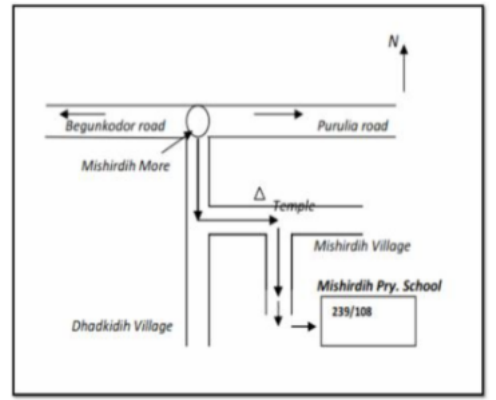

নির্বাচক নিবন্ধন আধিকারিকের স্বাক্ষর

Nazri Naksha

Google Map View

Polling Station Building Front View

Polling Station Front View

Cad View

Key MAP View

1 নাম : সেখ এলাহি মোমিন পিতার নাম : সেফেসন মোমিন বাড়ির নং : n0082 বয়স : 48 লিঙ্গ : পুরুষ	DVK2109767 ফটো উপলব্ধ	2 নাম : বিবি আয়েসা মায়ের নাম : সনু বাড়ির নং : n0082 বয়স : 75 লিঙ্গ : মহিলা	IAP1988005 ফটো উপলব্ধ	3 নাম : আনসারী সুল পিতার নাম : রুইকুত বাড়ির নং : n0082 বয়স : 76 লিঙ্গ : পুরুষ	IAP1988039 ফটো উপলব্ধ
4 নাম : মদিনা বিবি স্বামীর নাম : লালচাঁদ আনসারী বাড়ির নং : n0094 বয়স : 29 লিঙ্গ : মহিলা	IAP1643147 ফটো উপলব্ধ	5 নাম : মেমজান বিবি স্বামীর নাম : সবরলি আনসারী বাড়ির নং : n0094 বয়স : 29 লিঙ্গ : মহিলা	IAP1643261 ফটো উপলব্ধ	6 নাম : করিম আনসারী পিতার নাম : সাধু আনসারী বাড়ির নং : n0094 বয়স : 30 লিঙ্গ : পুরুষ	IAP1643253 ফটো উপলব্ধ
7 নাম : ইরফান আনসারী পিতার নাম : সাধু আনসারী বাড়ির নং : n0094 বয়স : 34 লিঙ্গ : পুরুষ	IAP1411024 ফটো উপলব্ধ	8 নাম : সবরলী আনসারী পিতার নাম : সাধু আনসারী বাড়ির নং : n0094 বয়স : 33 লিঙ্গ : পুরুষ	IAP1336494 ফটো উপলব্ধ	9 নাম : লালচাঁদ আনসারী পিতার নাম : সাধু আনসারী বাড়ির নং : n0094 বয়স : 37 লিঙ্গ : পুরুষ	IAP1270339 ফটো উপলব্ধ
10 নাম : বিবি পরী স্বামীর নাম : সাধু বাড়ির নং : n0094 বয়স : 76 লিঙ্গ : মহিলা	WB/34/236/486151 ফটো উপলব্ধ	11 নাম : সাবিরন বিবি স্বামীর নাম : মোক্কাব আনসারী বাড়ির নং : n0093 বয়স : 42 লিঙ্গ : মহিলা	DVK2647543 ফটো উপলব্ধ	12 নাম : দুখুন বিবি স্বামীর নাম : লুকমান আনসারী বাড়ির নং : n0093 বয়স : 30 লিঙ্গ : মহিলা	IAP1643238 ফটো উপলব্ধ
13 নাম : লুকমান আনসারী পিতার নাম : সেফ সাধু আনসারী বাড়ির নং : n0083 বয়স : 44 লিঙ্গ : পুরুষ	DVK2109635 ফটো উপলব্ধ	14 নাম : আনসারী গোলাব পিতার নাম : সাধু বাড়ির নং : n0093 বয়স : 51 লিঙ্গ : পুরুষ	WB/34/236/486333 ফটো উপলব্ধ	15 নাম : সলিমা বিবি স্বামীর নাম : আলিহ মোমিন বাড়ির নং : n0082 বয়স : 32 লিঙ্গ : মহিলা	IAP1411180 ফটো উপলব্ধ
16 নাম : সুলতানা বিবি স্বামীর নাম : সিরাজ আনসারী বাড়ির নং : n0082 বয়স : 31 লিঙ্গ : মহিলা	IAP1536143 ফটো উপলব্ধ	17 নাম : সিরাজ আনসারী পিতার নাম : সনু আনসারী বাড়ির নং : n0082 বয়স : 36 লিঙ্গ : পুরুষ	IAP0423442 ফটো উপলব্ধ	18 নাম : আমিরুদ্দিন আনসারী পিতার নাম : গুলাব আনসারী বাড়ির নং : এন0093 বয়স : 24 লিঙ্গ : পুরুষ	IAP2296796 ফটো উপলব্ধ
19 নাম : সাদ্দাম আনসারী পিতার নাম : সাধু আনসারী বাড়ির নং : n0094 বয়স : 32 লিঙ্গ : পুরুষ	IAP1801216 ফটো উপলব্ধ	20 নাম : জুমেরা খাতুন স্বামীর নাম : করিম আনসারী বাড়ির নং : এন0125 বয়স : 20 লিঙ্গ : মহিলা	IAP2395622 ফটো উপলব্ধ	21 নাম : সৌরভ সহিস পিতার নাম : রবি সহিস বাড়ির নং : এন0093 বয়স : 23 লিঙ্গ : পুরুষ	IAP2130581 ফটো উপলব্ধ
22 নাম : পিংকি সহিস স্বামীর নাম : সৌরভ সহিস বাড়ির নং : বয়স : 22 লিঙ্গ : মহিলা	IAP2296853 ফটো উপলব্ধ	23 নাম : জমির উদ্দিন আনসারী পিতার নাম : গোলাপ আনসারী বাড়ির নং : এন0093 বয়স : 20 লিঙ্গ : পুরুষ	IAP2384642 ফটো উপলব্ধ	24 নাম : সাহিনা বিবি স্বামীর নাম : আলাউদ্দিন আনসারী বাড়ির নং : এন0115 বয়স : 23 লিঙ্গ : মহিলা	IAP2130557 ফটো উপলব্ধ
25 নাম : আমেনা বিবি স্বামীর নাম : সাহেবান আনসারী বাড়ির নং : n0115 বয়স : 51 লিঙ্গ : মহিলা	DVK2107779 ফটো উপলব্ধ	26 নাম : সাহেবান আনসারী পিতার নাম : সফি আনসারী বাড়ির নং : n0115 বয়স : 56 লিঙ্গ : পুরুষ	DVK2107761 ফটো উপলব্ধ	27 নাম : আলাউদ্দিন আনসারী পিতার নাম : সাহেবান আনসারী বাড়ির নং : n0115 বয়স : 34 লিঙ্গ : পুরুষ	IAP1336601 ফটো উপলব্ধ
28 নাম : পূজা কুণ্ডু পিতার নাম : কাজল কুণ্ডু বাড়ির নং : এন0012 বয়স : 24 লিঙ্গ : মহিলা	IAP2130656 ফটো উপলব্ধ	29 নাম : মঙ্গলা কর্মকার স্বামীর নাম : তপন কর্মকার বাড়ির নং : এন0014 বয়স : 25 লিঙ্গ : মহিলা	IAP2296861 ফটো উপলব্ধ	30 নাম : প্রদীপ কর্মকার মায়ের নাম : উমা কর্মকার বাড়ির নং : n0014 বয়স : 34 লিঙ্গ : পুরুষ	IAP1411065 ফটো উপলব্ধ