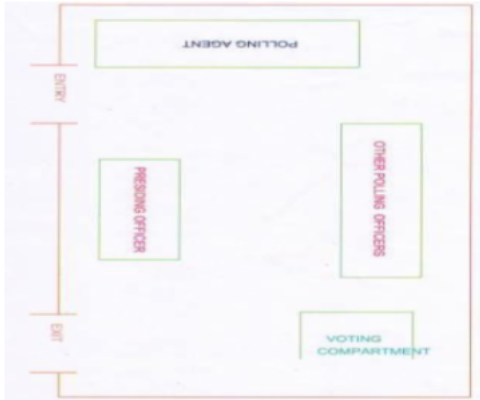

নির্বাচক নিবন্ধন আধিকারিকের স্বাক্ষর

Nazri Naksha

Google Map View

Polling Station Building Front View

Polling Station Front View

Cad View

Key MAP View

1 নাম : সেখ এলাহি মোমিন পিতার নাম : সেফেসন মোমিন বাড়ির নং : n0082 বয়স : 48 লিঙ্গ : পুরুষ	DVK2109767 ফটো উপলব্ধ	2 নাম : বিবি আয়েসা মায়ের নাম : সনু বাড়ির নং : n0082 বয়স : 75 লিঙ্গ : মহিলা	IAP1988005 ফটো উপলব্ধ	3 নাম : আনসারী সুল পিতার নাম : রুইকুত বাড়ির নং : n0082 বয়স : 76 লিঙ্গ : পুরুষ	IAP1988039 ফটো উপলব্ধ
4 নাম : মদিনা বিবি স্বামীর নাম : লালচাঁদ আনসারী বাড়ির নং : n0094 বয়স : 29 লিঙ্গ : মহিলা	IAP1643147 ফটো উপলব্ধ	5 নাম : মেমজান বিবি স্বামীর নাম : সবরলি আনসারী বাড়ির নং : n0094 বয়স : 29 লিঙ্গ : মহিলা	IAP1643261 ফটো উপলব্ধ	6 নাম : করিম আনসারী পিতার নাম : সাধু আনসারী বাড়ির নং : n0094 বয়স : 30 লিঙ্গ : পুরুষ	IAP1643253 ফটো উপলব্ধ
7 নাম : ইরফান আনসারী পিতার নাম : সাধু আনসারী বাড়ির নং : n0094 বয়স : 34 লিঙ্গ : পুরুষ	IAP1411024 ফটো উপলব্ধ	8 নাম : সবরলী আনসারী পিতার নাম : সাধু আনসারী বাড়ির নং : n0094 বয়স : 33 লিঙ্গ : পুরুষ	IAP1336494 ফটো উপলব্ধ	9 নাম : লালচাঁদ আনসারী পিতার নাম : সাধু আনসারী বাড়ির নং : n0094 বয়স : 37 লিঙ্গ : পুরুষ	IAP1270339 ফটো উপলব্ধ
10 নাম : বিবি পরী স্বামীর নাম : সাধু বাড়ির নং : n0094 বয়স : 76 লিঙ্গ : মহিলা	WB/34/236/486151 ফটো উপলব্ধ	11 নাম : সাবিরন বিবি স্বামীর নাম : মোক্কাব আনসারী বাড়ির নং : n0093 বয়স : 42 লিঙ্গ : মহিলা	DVK2647543 ফটো উপলব্ধ	12 নাম : দুখুন বিবি স্বামীর নাম : লুকমান আনসারী বাড়ির নং : n0093 বয়স : 30 লিঙ্গ : মহিলা	IAP1643238 ফটো উপলব্ধ
13 নাম : লুকমান আনসারী পিতার নাম : সেফ সাধু আনসারী বাড়ির নং : n0083 বয়স : 44 লিঙ্গ : পুরুষ	DVK2109635 ফটো উপলব্ধ	14 নাম : আনসারী গোলাব পিতার নাম : সাধু বাড়ির নং : n0093 বয়স : 51 লিঙ্গ : পুরুষ	WB/34/236/486333 ফটো উপলব্ধ	15 নাম : সলিমা বিবি স্বামীর নাম : আলিহ মোমিন বাড়ির নং : n0082 বয়স : 32 লিঙ্গ : মহিলা	IAP1411180 ফটো উপলব্ধ
16 নাম : সুলতানা বিবি স্বামীর নাম : সিরাজ আনসারী বাড়ির নং : n0082 বয়স : 31 লিঙ্গ : মহিলা	IAP1536143 ফটো উপলব্ধ	17 নাম : সিরাজ আনসারী পিতার নাম : সনু আনসারী বাড়ির নং : n0082 বয়স : 36 লিঙ্গ : পুরুষ	IAP0423442 ফটো উপলব্ধ	18 নাম : আমিরুদ্দিন আনসারী পিতার নাম : গুলাব আনসারী বাড়ির নং : এন0093 বয়স : 24 লিঙ্গ : পুরুষ	IAP2296796 ফটো উপলব্ধ
19 নাম : সাদ্দাম আনসারী পিতার নাম : সাধু আনসারী বাড়ির নং : n0094 বয়স : 32 লিঙ্গ : পুরুষ	IAP1801216 ফটো উপলব্ধ	20 নাম : জুমেরা খাতুন স্বামীর নাম : করিম আনসারী বাড়ির নং : এন0125 বয়স : 20 লিঙ্গ : মহিলা	IAP2395622 ফটো উপলব্ধ	21 নাম : সৌরভ সহিস পিতার নাম : রবি সহিস বাড়ির নং : এন0093 বয়স : 23 লিঙ্গ : পুরুষ	IAP2130581 ফটো উপলব্ধ
22 নাম : পিংকি সহিস স্বামীর নাম : সৌরভ সহিস বাড়ির নং : বয়স : 22 লিঙ্গ : মহিলা	IAP2296853 ফটো উপলব্ধ	23 নাম : জমির উদ্দিন আনসারী পিতার নাম : গোলাপ আনসারী বাড়ির নং : এন0093 বয়স : 20 লিঙ্গ : পুরুষ	IAP2384642 ফটো উপলব্ধ	24 নাম : সাহিনা বিবি স্বামীর নাম : আলাউদ্দিন আনসারী বাড়ির নং : এন0115 বয়স : 23 লিঙ্গ : মহিলা	IAP2130557 ফটো উপলব্ধ
25 নাম : আমেনা বিবি স্বামীর নাম : সাহেবান আনসারী বাড়ির নং : n0115 বয়স : 51 লিঙ্গ : মহিলা	DVK2107779 ফটো উপলব্ধ	26 নাম : সাহেবান আনসারী পিতার নাম : সফি আনসারী বাড়ির নং : n0115 বয়স : 56 লিঙ্গ : পুরুষ	DVK2107761 ফটো উপলব্ধ	27 নাম : আলাউদ্দিন আনসারী পিতার নাম : সাহেবান আনসারী বাড়ির নং : n0115 বয়স : 34 লিঙ্গ : পুরুষ	IAP1336601 ফটো উপলব্ধ
28 নাম : পূজা কুণ্ডু পিতার নাম : কাজল কুণ্ডু বাড়ির নং : এন0012 বয়স : 24 লিঙ্গ : মহিলা	IAP2130656 ফটো উপলব্ধ	29 নাম : মঙ্গলা কর্মকার স্বামীর নাম : তপন কর্মকার বাড়ির নং : এন0014 বয়স : 25 লিঙ্গ : মহিলা	IAP2296861 ফটো উপলব্ধ	30 নাম : প্রদীপ কর্মকার মায়ের নাম : উমা কর্মকার বাড়ির নং : n0014 বয়স : 34 লিঙ্গ : পুরুষ	IAP1411065 ফটো উপলব্ধ