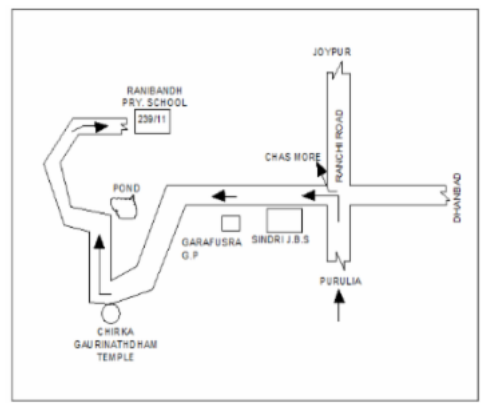

Key MAP View