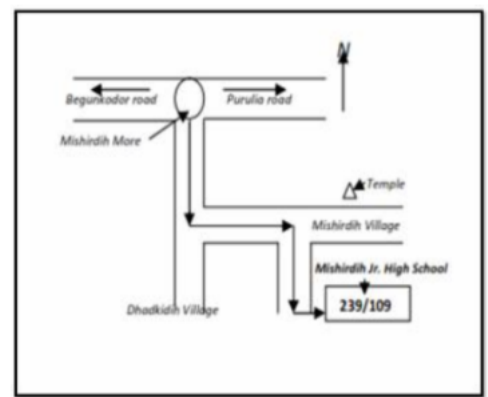

নির্বাচক নিবন্ধন আধিকারিকের স্বাক্ষর

Nazri Naksha

Google Map View

Polling Station Building Front View

Polling Station Front View

Cad View

Key MAP View

1 নাম : গায়িত্রী অধিকারী স্বামীর নাম: দুলাল অধিকারী বাড়ির নং : n0002 বয়স : 38 লিঙ্গ : মহিলা	IAP1536598 ফটো উপলব্ধ	2 নাম : দুলাল অধিকারী মায়ের নাম: যমুনা অধিকারী বাড়ির নং : n0002 বয়স : 38 লিঙ্গ : পুরুষ	IAP1336999 ফটো উপলব্ধ	3 নাম : কবিতা অধিকারী স্বামীর নাম: হেলাল অধিকারী বাড়ির নং : n0002 বয়স : 42 লিঙ্গ : মহিলা	DVK2658086 ফটো উপলব্ধ
4 নাম : হেলাল অধিকারী পিতার নাম: ধীরেন অধিকারী বাড়ির নং : n0002 বয়স : 45 লিঙ্গ : পুরুষ	DVK2658078 ফটো উপলব্ধ	5 নাম : কম্পনা অধিকারী স্বামীর নাম: তারাপদ অধিকারী বাড়ির নং : n0002 বয়স : 46 লিঙ্গ : মহিলা	DVK2658060 ফটো উপলব্ধ	6 নাম : তারাপদ অধিকারি পিতার নাম: ধীরেন অধিকারি বাড়ির নং : n0002 বয়স : 54 লিঙ্গ : পুরুষ	WB/34/236/504369 ফটো উপলব্ধ
7 নাম : মালতি অধিকারি স্বামীর নাম: গোপাল অধিকারি বাড়ির নং : n0003 বয়স : 58 লিঙ্গ : মহিলা	WB/34/236/504192 ফটো উপলব্ধ	8 নাম : পৌরী অধিকারি স্বামীর নাম: নব অধিকারি বাড়ির নং : n0001 বয়স : 56 লিঙ্গ : মহিলা	WB/34/236/504409 ফটো উপলব্ধ	9 নাম : যমুনা অধিকারি স্বামীর নাম: ধীরেন অধিকারি বাড়ির নং : n0002 বয়স : 65 লিঙ্গ : মহিলা	IAP2283141 ফটো উপলব্ধ
10 নাম : মোহিত অধিকারী পিতার নাম: হেলাল অধিকারী বাড়ির নং : এন0002 বয়স : 20 লিঙ্গ : পুরুষ	IAP2391795 ফটো উপলব্ধ	11 নাম : রিঙ্কু অধিকারী পিতার নাম: নব অধিকারী বাড়ির নং : n0001 বয়স : 28 লিঙ্গ : পুরুষ	IAP1713981 ফটো উপলব্ধ	12 নাম : নয়ন অধিকারী পিতার নাম: গোপাল অধিকারী বাড়ির নং : n0003 বয়স : 27 লিঙ্গ : পুরুষ	IAP1801653 ফটো উপলব্ধ
13 নাম : তাপস অধিকারী পিতার নাম: গোপাল অধিকারী বাড়ির নং : এন0003 বয়স : 25 লিঙ্গ : পুরুষ	IAP2418242 ফটো উপলব্ধ	14 নাম : চৈতালি কুইরী স্বামীর নাম: নারায়ন চন্দ্র কুইরী বাড়ির নং : এন0010 বয়স : 21 লিঙ্গ : মহিলা	IAP2297000 ফটো উপলব্ধ	15 নাম : সুন্দরা কুইরি স্বামীর নাম: শান্তি রাম কুইরি বাড়ির নং : n0010 বয়স : 73 লিঙ্গ : মহিলা	IAP2283000 ফটো উপলব্ধ
16 নাম : কাজল কুইরী পিতার নাম: জগন্নাথ কুইরী বাড়ির নং : এন0011 বয়স : 23 লিঙ্গ : পুরুষ	IAP2297133 ফটো উপলব্ধ	17 নাম : নারায়ন চন্দ্র কুইরী পিতার নাম: শান্তিরাম কুইরী বাড়ির নং : n0010 বয়স : 37 লিঙ্গ : পুরুষ	IAP1017748 ফটো উপলব্ধ	18 নাম : অঞ্জনা কুইরী স্বামীর নাম: নিমাই চন্দ্র কুইরী বাড়ির নং : n0010 বয়স : 30 লিঙ্গ : মহিলা	IAP1643378 ফটো উপলব্ধ
19 নাম : নিমাই চন্দ্র কুইরী পিতার নাম: শান্তিরাম কুইরী বাড়ির নং : n0010 বয়স : 38 লিঙ্গ : পুরুষ	IAP0427104 ফটো উপলব্ধ	20 নাম : অনিতা কুইরী স্বামীর নাম: হেমন্ত কুইরী বাড়ির নং : n0010 বয়স : 39 লিঙ্গ : মহিলা	IAP0991059 ফটো উপলব্ধ	21 নাম : হেমন্ত কুইরী পিতার নাম: শান্তিরাম কুইরী বাড়ির নং : n0010 বয়স : 43 লিঙ্গ : পুরুষ	DVK2658292 ফটো উপলব্ধ
22 নাম : মন্দিরা মাহাত স্বামীর নাম: সুপ্রিয় মাহাত বাড়ির নং : এন0007 বয়স : 22 লিঙ্গ : মহিলা	WIT2530822 ফটো উপলব্ধ	23 নাম : সুমিত্রা কুইরী স্বামীর নাম: জগন্নাথ কুইরী বাড়ির নং : n0011 বয়স : 46 লিঙ্গ : মহিলা	DVK2658342 ফটো উপলব্ধ	24 নাম : জগন্নাথ কুইরি পিতার নাম: গোউর কুইরি বাড়ির নং : n0011 বয়স : 49 লিঙ্গ : পুরুষ	WB/34/236/504396 ফটো উপলব্ধ
25 নাম : অম্বিকা কুইরি পিতার নাম: গোউর কুইরি বাড়ির নং : n0011 বয়স : 55 লিঙ্গ : মহিলা	WB/34/236/504398 ফটো উপলব্ধ	26 নাম : কবিতা কুইরি পিতার নাম: জগন্নাথ কুইরি বাড়ির নং : এন0011 বয়স : 20 লিঙ্গ : মহিলা	IAP2391878 ফটো উপলব্ধ	27 নাম : বন্দনা কুমার স্বামীর নাম: শশধর কুমার বাড়ির নং : n0019 বয়স : 47 লিঙ্গ : মহিলা	DVK2658482 ফটো উপলব্ধ
28 নাম : শশধর কুমার পিতার নাম: অভয় কুমার বাড়ির নং : n0019 বয়স : 54 লিঙ্গ : পুরুষ	WB/34/236/504010 ফটো উপলব্ধ	29 নাম : ছবি কুমার স্বামীর নাম: বিশ্বনাথ কুমার বাড়ির নং : n0019 বয়স : 58 লিঙ্গ : মহিলা	WB/34/236/504065 ফটো উপলব্ধ	30 নাম : বিশ্বনাথ কুমার পিতার নাম: অভয় কুমার বাড়ির নং : n0019 বয়স : 65 লিঙ্গ : পুরুষ	WB/34/236/504053 ফটো উপলব্ধ