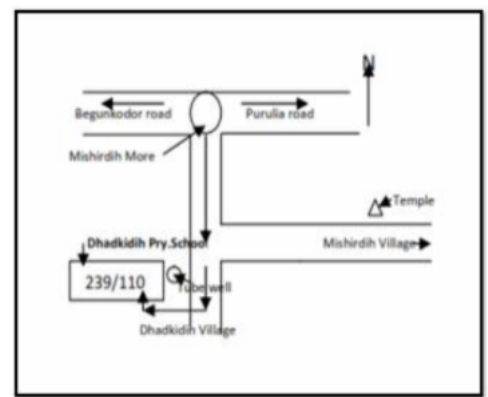

নির্বাচক নিবন্ধন আধিকারিকের স্বাক্ষর

Nazri Naksha

Google Map View

Polling Station Building Front View

Polling Station Front View

Cad View

Key MAP View

বিধানসভা নির্বাচনক্ষেত্রের নং, নাম : 239-বলরামপুর  
ভাগ নং, নাম : 1-ঝাঁকা