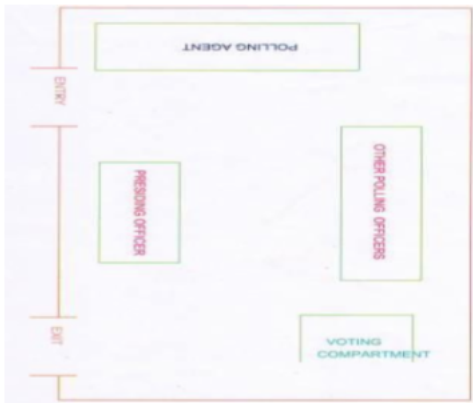

নির্বাচক নিবন্ধন আধিকারিকের স্বাক্ষর

Nazri Naksha

Google Map View

Polling Station Building Front View

Polling Station Front View

Cad View

Key MAP View

বিধানসভা নির্বাচনক্ষেত্রের নং, নাম : 239-বলরামপুর  
ভাগ নং, নাম : 1-ঝাঁকা