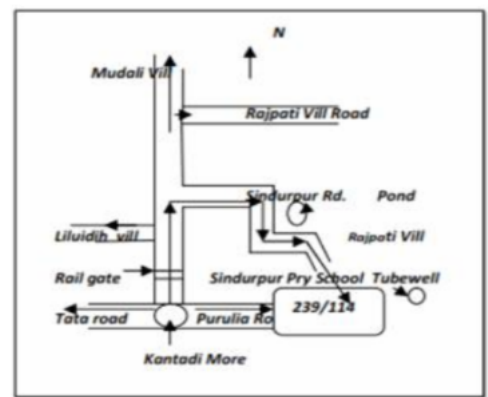

Key MAP View