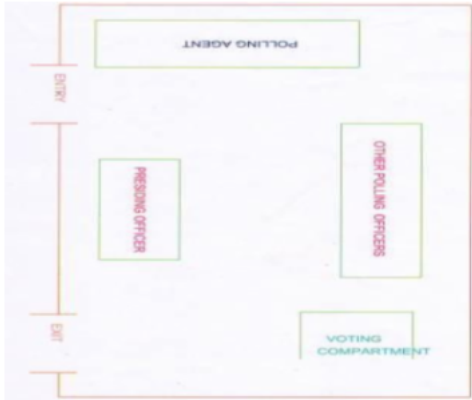

নির্বাচক নিবন্ধন আধিকারিকের স্বাক্ষর

Nazri Naksha

Google Map View

Polling Station Building Front View

Polling Station Front View

Cad View

Key MAP View

1 নাম : রিতা রানী সর্দার স্বামীর নাম: লক্ষ্মণ সিং সরদার বাড়ির নং : 26 বয়স : 25 লিঙ্গ : মহিলা	IAP2220713 ফটো উপলব্ধ	2 নাম : শক্রয় কুমার পিতার নাম: নকুল কুমার বাড়ির নং : n0003 বয়স : 81 লিঙ্গ : পুরুষ	IAP2283711 ফটো উপলব্ধ	3 নাম : ময়না কুমার স্বামীর নাম: দয়াল কুমার বাড়ির নং : n0016 বয়স : 32 লিঙ্গ : মহিলা	IAP1803634 ফটো উপলব্ধ
4 নাম : রানী কুমার স্বামীর নাম: তারাপদ কুমার বাড়ির নং : n0013 বয়স : 66 লিঙ্গ : মহিলা	IAP2137180 ফটো উপলব্ধ	5 নাম : সবিতা কুমার স্বামীর নাম: অংশুমান কুমার বাড়ির নং : এন0002 বয়স : 23 লিঙ্গ : মহিলা	IAP2220838 ফটো উপলব্ধ	6 নাম : রীনা কুমার স্বামীর নাম: মনীন্দ্রনাথ কুমার বাড়ির নং : এন0008 বয়স : 24 লিঙ্গ : মহিলা	IAP2220945 ফটো উপলব্ধ
7 নাম : পতিকা কুমার স্বামীর নাম: প্রকাশ কুমার বাড়ির নং : বয়স : 30 লিঙ্গ : মহিলা	IAP2300135 ফটো উপলব্ধ	8 নাম : প্রতিমা কুমার স্বামীর নাম: বিবেকানন্দ কুমার বাড়ির নং : এন0014 বয়স : 42 লিঙ্গ : মহিলা	DVK3083995 ফটো উপলব্ধ	9 নাম : জ্যোত্সনা কুমার স্বামীর নাম: অমরনাথ কুমার বাড়ির নং : n0001 বয়স : 29 লিঙ্গ : মহিলা	IAP1803691 ফটো উপলব্ধ
10 নাম : আশ্রমী কুমার স্বামীর নাম: শ্রীমন্ত কুমার বাড়ির নং : n0078 বয়স : 28 লিঙ্গ : মহিলা	IAP1803709 ফটো উপলব্ধ	11 নাম : শান্তনা কুমার স্বামীর নাম: মহাদেব কুমার বাড়ির নং : n0010 বয়স : 30 লিঙ্গ : মহিলা	IAP1716497 ফটো উপলব্ধ	12 নাম : কম্পনা সিং সর্দার স্বামীর নাম: বিপত্তার সিং সর্দার বাড়ির নং : n0013 বয়স : 29 লিঙ্গ : মহিলা	IAP1716505 ফটো উপলব্ধ
13 নাম : পূর্ণিমা কুমার স্বামীর নাম: দেবশীষ কুমার বাড়ির নং : N014 বয়স : 26 লিঙ্গ : মহিলা	IAP2088193 ফটো উপলব্ধ	14 নাম : আদিত্য কুমার পিতার নাম: রমেশ কুমার বাড়ির নং : N003 বয়স : 24 লিঙ্গ : পুরুষ	IAP2088086 ফটো উপলব্ধ	15 নাম : তপন কুমার পিতার নাম: পঞ্চানন কুমার বাড়ির নং : N125 বয়স : 24 লিঙ্গ : পুরুষ	IAP2088144 ফটো উপলব্ধ
16 নাম : অংশুমান কুমার পিতার নাম: প্রশান্ত কুমার বাড়ির নং : N002 বয়স : 25 লিঙ্গ : পুরুষ	IAP2088102 ফটো উপলব্ধ	17 নাম : পিন্টু কুমার পিতার নাম: অনাথ কুমার বাড়ির নং : N013 বয়স : 24 লিঙ্গ : পুরুষ	IAP2088110 ফটো উপলব্ধ	18 নাম : জ্যোৎস্না সিং ভূমিজ স্বামীর নাম: অজয় সিং ভূমিজ বাড়ির নং : এন004 বয়স : 23 লিঙ্গ : মহিলা	IAP2137453 ফটো উপলব্ধ
19 নাম : সুমন্ত কুমার পিতার নাম: রমেশ কুমার বাড়ির নং : n0003 বয়স : 27 লিঙ্গ : পুরুষ	IAP1803733 ফটো উপলব্ধ	20 নাম : ইন্দ্রজিৎ কুমার পিতার নাম: তারাপদ কুমার বাড়ির নং : n0013 বয়স : 57 লিঙ্গ : পুরুষ	DVK0746875 ফটো উপলব্ধ	21 নাম : কিরন কুমার পিতার নাম: হিতলাল কুমার বাড়ির নং : n0256 বয়স : 26 লিঙ্গ : পুরুষ	IAP1847565 ফটো উপলব্ধ
22 নাম : ডাক্তার মাঝি পিতার নাম: পর্বত মাঝি বাড়ির নং : n0017 বয়স : 27 লিঙ্গ : পুরুষ	IAP1803790 ফটো উপলব্ধ	23 নাম : সুভদ্রা কুমার স্বামীর নাম: জিতেন কুমার বাড়ির নং : n0017 বয়স : 36 লিঙ্গ : মহিলা	IAP1539402 ফটো উপলব্ধ	24 নাম : তারাপদ কুমার পিতার নাম: কলেবর কুমার বাড়ির নং : n0013 বয়স : 82 লিঙ্গ : পুরুষ	WB/34/236/540455 ফটো উপলব্ধ
25 নাম : বিবেকানন্দ কুমার পিতার নাম: সীতারাম কুমার বাড়ির নং : n0014 বয়স : 62 লিঙ্গ : পুরুষ	IAP2449080 ফটো উপলব্ধ	26 নাম : প্রদীপ কুমার পিতার নাম: গোকুল কুমার বাড়ির নং : n0017 বয়স : 43 লিঙ্গ : পুরুষ	DVK2143394 ফটো উপলব্ধ	27 নাম : জামিনি কান্ত কুমার পিতার নাম: শিবরাম কুমার বাড়ির নং : n0068 বয়স : 38 লিঙ্গ : পুরুষ	DVK3083755 ফটো উপলব্ধ
28 নাম : অনিকা বাস্কে স্বামীর নাম: অজিত বাস্কে বাড়ির নং : n0017 বয়স : 34 লিঙ্গ : মহিলা	IAP1803808 ফটো উপলব্ধ	29 নাম : সন্তোষী কুমার স্বামীর নাম: সুমন্ত কুমার বাড়ির নং : এন003 বয়স : 23 লিঙ্গ : মহিলা	IAP2137412 ফটো উপলব্ধ	30 নাম : পাঞ্চগলী কুমার স্বামীর নাম: উত্তম কুমার বাড়ির নং : এন0017 বয়স : 29 লিঙ্গ : মহিলা	IAP2137388 ফটো উপলব্ধ