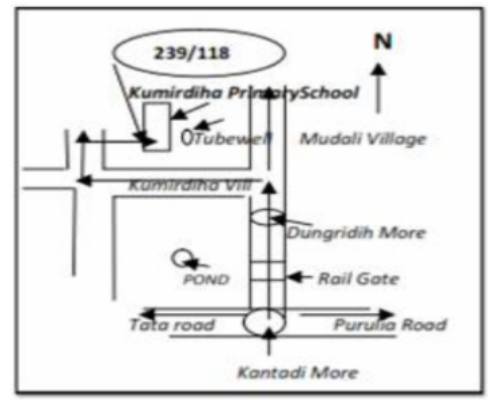

Key MAP View