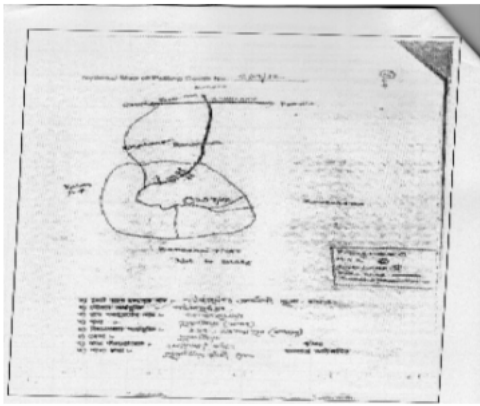

Nazri Naksha