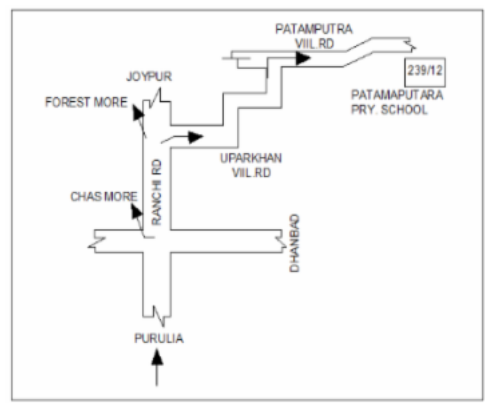

নির্বাচক তালিকা 2026 S25 পশ্চিমবঙ্গ

বিধানসভা নির্বাচনক্ষেত্রের নং, নাম ও সংরক্ষণের স্থিতি : 239 - বলরামপুর (সাধারণ)		অংশ নং : 12			
বিধানসভা নির্বাচনক্ষেত্রটি যে লোকসভা নির্বাচনক্ষেত্রের / ক্ষেত্রসমূহের অন্তর্ভুক্ত তার নং, নাম ও সংরক্ষণ স্থিতি : 35 - পুরুলিয়া (সাধারণ)					
1. সংশোধনের পূর্ণ বিবরণ					
সংশোধনের বৎসর :	2026	নির্বাচক তালিকার পরিচিতি :			
ভিত্তি তারিখ :	01-01-2026	বিশেষ নিবিড় সংশোধনী ২০২৬-এর চূড়ান্ত ভোটার তালিকা			
সংশোধনের প্রকৃতি :	বিশেষ নিবিড় সংশোধনী 2026				
প্রকাশনার তারিখ :	28-02-2026				
2. অংশ ও নির্বাচনী এলাকার পূর্ণ বিবরণ :					
অংশের ভাগ নং ও নাম :					
1-লায়াপাড়া,মাহাতপাড়া,মাঝিপাড়া,সর্দারপাড়া,পোদ্দারপাড়া		প্রধান শহর/গ্রাম	: পটমপুটরা		
		ওয়ার্ড	:		
		থানা	: পুরুলিয়া মফসল		
		গ্রাম পঞ্চায়েত	: গাড়াফুসড়া		
		ব্লক	: পুরুলিয়া-1		
		মহকুমা	: পুরুলিয়া সদর		
		জেলা	: পুরুলিয়া		
		পিন	: 723103		
3. ভোট গ্রহন কেন্দ্রের পূর্ণ বিবরণ :					
ভোট গ্রহন কেন্দ্রের নং, নাম :		ভোট গ্রহন কেন্দ্রের শ্রেণী :		গ্রামীণ	
12 - পটমপুটরা প্রাইমারী স্কুল		এই অংশে সহায়ক ভোটগ্রহন কেন্দ্রের		0	
ভোট গ্রহন কেন্দ্রের ঠিকানা :		সংখ্যা :			
পটমপুটরা প্রাইমারী স্কুল, পটমপুটরা					
4. নির্বাচকের সংখ্যা :					
প্রথম ক্রমিক নং	শেষ ক্রমিক নং	মোট সংখ্যা			
		পুরুষ	মহিলা	তৃতীয় লিঙ্গ	মোট
1	773	420	351	0	771

নির্বাচক নিবন্ধন আধিকারিকের স্বাক্ষর

Nazri Naksha

Google Map View

Polling Station Building Front View

Polling Station Front View

Cad View

Key MAP View

বিধানসভা নির্বাচনক্ষেত্রের নং, নাম : 239-বলরামপুর