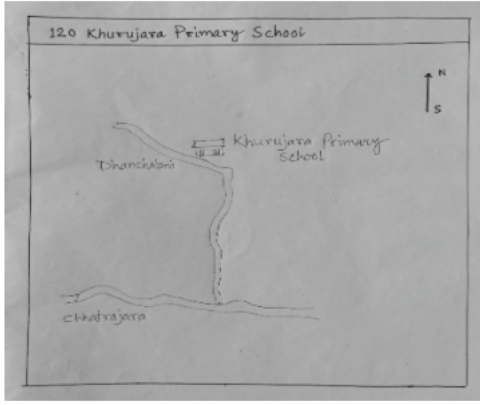

Nazri Naksha