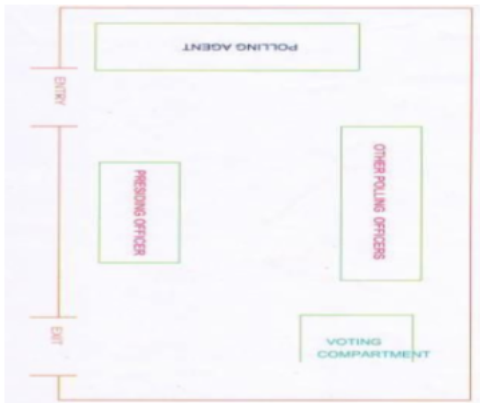

নির্বাচক নিবন্ধন আধিকারিকের স্বাক্ষর

Nazri Naksha

Google Map View

Polling Station Building Front View

Polling Station Front View

Cad View

Key MAP View

1 নাম : তিলক কর্মকার পিতার নাম: গোবিন্দন কর্মকার বাড়ির নং : n0136 বয়স : 78 লিঙ্গ : পুরুষ	WB/34/236/540025 ফটো উপলব্ধ	2 নাম : ঠাকুরদাস কর্মকার পিতার নাম: তিলক কর্মকার বাড়ির নং : n0136 বয়স : 38 লিঙ্গ : পুরুষ	IAP1338706 ফটো উপলব্ধ	3 নাম : মঙ্গলা কর্মকার স্বামীর নাম: ঠাকুরদাস কর্মকার বাড়ির নং : n0136 বয়স : 34 লিঙ্গ : মহিলা	IAP1338763 ফটো উপলব্ধ
4 নাম : তিতা কর্মকার স্বামীর নাম: আনন্দ কর্মকার বাড়ির নং : স্বামী - আনন্দ কর্মকার বয়স : 42 লিঙ্গ : মহিলা	DVK2682250 ফটো উপলব্ধ	5 নাম : আদরী কর্মকার স্বামীর নাম: সনাতন কর্মকার বাড়ির নং : স্বামী - সনাতন কর্মকার বয়স : 72 লিঙ্গ : মহিলা	DVK2142503 ফটো উপলব্ধ	6 নাম : আনন্দ কর্মকার পিতার নাম: সনাতন কর্মকার বাড়ির নং : এস/ও - সনাতন কর্মকার বয়স : 47 লিঙ্গ : পুরুষ	IAP2358463 ফটো উপলব্ধ
7 নাম : মহাবীর টুডু পিতার নাম: যোগেশ্বর টুডু বাড়ির নং : n0171 বয়স : 40 লিঙ্গ : পুরুষ	DVK3148509 ফটো উপলব্ধ	8 নাম : পদ্মনাথ টুডু পিতার নাম: অজান টুডু বাড়ির নং : 70 বয়স : 21 লিঙ্গ : পুরুষ	IAP2299691 ফটো উপলব্ধ	9 নাম : মোমিতা টুডু স্বামীর নাম: পদ্মনাথ টুডু বাড়ির নং : বয়স : 24 লিঙ্গ : মহিলা	IAP2299816 ফটো উপলব্ধ
10 নাম : সঞ্জয় মূর্মু পিতার নাম: বেনারাম মূর্মু বাড়ির নং : বয়স : 21 লিঙ্গ : পুরুষ	IAP2299824 ফটো উপলব্ধ	11 নাম : গুরুমনি মূর্মু স্বামীর নাম: মনিলাল মূর্মু বাড়ির নং : বয়স : 24 লিঙ্গ : মহিলা	IAP2299899 ফটো উপলব্ধ	12 নাম : সজনি মূর্মু স্বামীর নাম: মুনসীরাম মূর্মু বাড়ির নং : বয়স : 23 লিঙ্গ : মহিলা	IAP2299741 ফটো উপলব্ধ
13 নাম : ছমলী মূর্মু স্বামীর নাম: সুনীল মূর্মু বাড়ির নং : n0087 বয়স : 39 লিঙ্গ : মহিলা	IAP0991968 ফটো উপলব্ধ	14 নাম : রুপলাল মূর্মু পিতার নাম: ভরত মূর্মু বাড়ির নং : নং0144 বয়স : 26 লিঙ্গ : পুরুষ	IAP1915347 ফটো উপলব্ধ	15 নাম : শ্যামলাল মূর্মু পিতার নাম: কেশরী মূর্মু বাড়ির নং : নং0144 বয়স : 26 লিঙ্গ : পুরুষ	IAP1915362 ফটো উপলব্ধ
16 নাম : হিমালী মূর্মু মাঝি স্বামীর নাম: শ্যামলাল মূর্মু বাড়ির নং : নং0144 বয়স : 27 লিঙ্গ : মহিলা	IAP1915354 ফটো উপলব্ধ	17 নাম : লতিকা মূর্মু স্বামীর নাম: ভানুরাম মূর্মু বাড়ির নং : বয়স : 21 লিঙ্গ : মহিলা	IAP2300010 ফটো উপলব্ধ	18 নাম : ভানুরাম মূর্মু পিতার নাম: গোরচাঁদ মূর্মু বাড়ির নং : বয়স : 21 লিঙ্গ : পুরুষ	IAP2300119 ফটো উপলব্ধ
19 নাম : রাখনা মাঝি স্বামীর নাম: বীরসিংহ মূর্মু বাড়ির নং : বয়স : 22 লিঙ্গ : মহিলা	IAP2300143 ফটো উপলব্ধ	20 নাম : কানুরাম মূর্মু পিতার নাম: গোরচাঁদ মূর্মু বাড়ির নং : N173 বয়স : 25 লিঙ্গ : পুরুষ	IAP2088482 ফটো উপলব্ধ	21 নাম : সমেশ্বর মূর্মু পিতার নাম: রাগদ মাঝি বাড়ির নং : n0167 বয়স : 70 লিঙ্গ : পুরুষ	DVK2142909 ফটো উপলব্ধ
22 নাম : বাসকি মূর্মু স্বামীর নাম: শুকুপদ মূর্মু বাড়ির নং : এন0166 বয়স : 34 লিঙ্গ : মহিলা	IAP2221224 ফটো উপলব্ধ	23 নাম : বৃন্দনী মূর্মু স্বামীর নাম: লবা মাঝি বাড়ির নং : n0166 বয়স : 80 লিঙ্গ : মহিলা	IAP2036630 ফটো উপলব্ধ	24 নাম : মেঘনাথ মূর্মু পিতার নাম: সমেশ্বর মূর্মু বাড়ির নং : N0132 বয়স : 24 লিঙ্গ : পুরুষ	IAP2087971 ফটো উপলব্ধ
25 নাম : মুনসিরাম মূর্মু পিতার নাম: লাল মূর্মু বাড়ির নং : N140 বয়স : 25 লিঙ্গ : পুরুষ	IAP2088474 ফটো উপলব্ধ	26 নাম : লক্ষ্মীপদ মূর্মু মায়ের নাম: পাবতী মূর্মু বাড়ির নং : এন0144 বয়স : 22 লিঙ্গ : পুরুষ	IAP2222479 ফটো উপলব্ধ	27 নাম : রামেশ্বর মূর্মু পিতার নাম: মোহন মূর্মু বাড়ির নং : n0148 বয়স : 69 লিঙ্গ : পুরুষ	WB/34/236/540026 ফটো উপলব্ধ
28 নাম : ফুলচাঁদ মূর্মু পিতার নাম: রামেশ্বর মূর্মু বাড়ির নং : n0148 বয়স : 35 লিঙ্গ : পুরুষ	IAP1416114 ফটো উপলব্ধ	29 নাম : ধনঞ্জয় মূর্মু পিতার নাম: রামেশ্বর মূর্মু বাড়ির নং : n0148 বয়স : 38 লিঙ্গ : পুরুষ	IAP1539923 ফটো উপলব্ধ	30 নাম : শিতলা মূর্মু স্বামীর নাম: ধনঞ্জয় মূর্মু বাড়ির নং : n0148 বয়স : 32 লিঙ্গ : মহিলা	IAP1539931 ফটো উপলব্ধ