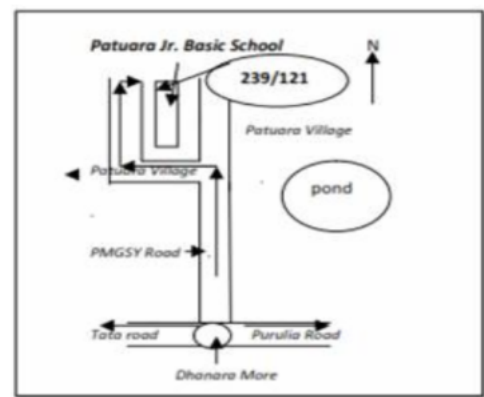

নির্বাচক নিবন্ধন আধিকারিকের স্বাক্ষর

Nazri Naksha

Google Map View

Polling Station Building Front View

Polling Station Front View

Cad View

Key MAP View

1 নাম : হাজিরা খাতুন স্বামীর নাম: ইসুফ আনসারী বাড়ির নং : n0001 বয়স : 30 লিঙ্গ : মহিলা	IAP1541267 ফটো উপলব্ধ	2 নাম : লালু আনসারী পিতার নাম: মহম্মাদ ঘোরী বাড়ির নং : n0001 বয়স : 37 লিঙ্গ : পুরুষ	IAP0476846 ফটো উপলব্ধ	3 নাম : ইসুপ আনসারী পিতার নাম: মহম্মাদ ঘোরী আনসারী বাড়ির নং : n0001 বয়স : 45 লিঙ্গ : পুরুষ	DVK2150407 ফটো উপলব্ধ
4 নাম : হাসিনা বিবি স্বামীর নাম: ঘোরী বাড়ির নং : n0001 বয়স : 64 লিঙ্গ : মহিলা	WB/34/236/552521 ফটো উপলব্ধ	5 নাম : সুবেজান বিবি স্বামীর নাম: রহিম আনসারী বাড়ির নং : n0001 বয়স : 37 লিঙ্গ : মহিলা	DVK3086410 ফটো উপলব্ধ	6 নাম : পারবিন বিবি স্বামীর নাম: মজনু বাড়ির নং : n0129 বয়স : 37 লিঙ্গ : মহিলা	IAP1272806 ফটো উপলব্ধ
7 নাম : পানি মাঝি স্বামীর নাম: মলিন্দ মাঝি বাড়ির নং : n0088 বয়স : 59 লিঙ্গ : মহিলা	WB/34/236/552273 ফটো উপলব্ধ	8 নাম : আবেদা খাতুন স্বামীর নাম: লালু আনসারী বাড়ির নং : N001 বয়স : 31 লিঙ্গ : মহিলা	XWI1416684 ফটো উপলব্ধ	9 নাম : শ্রীমতি মাঝি স্বামীর নাম: কাল মাঝি বাড়ির নং : n0088 বয়স : 58 লিঙ্গ : মহিলা	WB/34/236/552358 ফটো উপলব্ধ
10 নাম : সাহেবরাম মাঝি পিতার নাম: লক্ষণ মাঝি বাড়ির নং : n0088 বয়স : 55 লিঙ্গ : পুরুষ	WB/34/236/552647 ফটো উপলব্ধ	11 নাম : ফাল্গুনি মাঝি পিতার নাম: কাল মাঝি বাড়ির নং : n0088 বয়স : 26 লিঙ্গ : মহিলা	IAP1915875 ফটো উপলব্ধ	12 নাম : রহিম আনসারী পিতার নাম: ঘোরী আনসারী বাড়ির নং : n0001 বয়স : 48 লিঙ্গ : পুরুষ	IAP2144186 ফটো উপলব্ধ
13 নাম : হামিদ আনসারী পিতার নাম: নাসিরুদ্দিন আনসারী বাড়ির নং : n0003 বয়স : 49 লিঙ্গ : পুরুষ	DVK2688273 ফটো উপলব্ধ	14 নাম : সমোলী কুমারী মাঝি স্বামীর নাম: সনাতন মাঝি বাড়ির নং : n0134 বয়স : 34 লিঙ্গ : মহিলা	IAP1418292 ফটো উপলব্ধ	15 নাম : অজুফা বিবি স্বামীর নাম: কুতুবুদ্দিন বাড়ির নং : n0005 বয়স : 53 লিঙ্গ : মহিলা	IAP2015725 ফটো উপলব্ধ
16 নাম : করিম আনসারী পিতার নাম: কুতুবুদ্দিন আনসারী বাড়ির নং : n0005 বয়স : 29 লিঙ্গ : পুরুষ	IAP1339605 ফটো উপলব্ধ	17 নাম : সাহাবুদ্দিন আনসারী পিতার নাম: সুলতান আনসারী বাড়ির নং : n0004 বয়স : 28 লিঙ্গ : পুরুষ	IAP1768951 ফটো উপলব্ধ	18 নাম : রাহুল আনসারী পিতার নাম: হামিদ আনসারী বাড়ির নং : এন0003 বয়স : 23 লিঙ্গ : পুরুষ	IAP2138352 ফটো উপলব্ধ
19 নাম : মণি খান আনসারী পিতার নাম: মহঃ ঘোরী আনসারী বাড়ির নং : n0134 বয়স : 37 লিঙ্গ : পুরুষ	DVK3086402 ফটো উপলব্ধ	20 নাম : নসিম আনসারী পিতার নাম: হামিদ আনসারী বাড়ির নং : বয়স : 21 লিঙ্গ : পুরুষ	IAP2301026 ফটো উপলব্ধ	21 নাম : এস কে সরিফ আনসারী পিতার নাম: এস কে ইসমাইল আনসারী বাড়ির নং : n0004 বয়স : 62 লিঙ্গ : পুরুষ	DVK2688190 ফটো উপলব্ধ
22 নাম : সামিনা বিবি স্বামীর নাম: করিম আনসারী বাড়ির নং : এন0005 বয়স : 22 লিঙ্গ : মহিলা	IAP2301141 ফটো উপলব্ধ	23 নাম : জহুরন বিবি স্বামীর নাম: নাসিরুদ্দিন বাড়ির নং : n0003 বয়স : 76 লিঙ্গ : মহিলা	DVK2688265 ফটো উপলব্ধ	24 নাম : কুর্শিদা বিবি স্বামীর নাম: সাহাবুদ্দিন আনসারী বাড়ির নং : এন0004 বয়স : 25 লিঙ্গ : মহিলা	IAP2138337 ফটো উপলব্ধ
25 নাম : সাকিলা বিবি স্বামীর নাম: সরিফ আনসারী বাড়ির নং : n0004 বয়স : 35 লিঙ্গ : মহিলা	IAP0992495 ফটো উপলব্ধ	26 নাম : সলিম আনসারী পিতার নাম: কুতুবুদ্দিন আনসারী বাড়ির নং : n0005 বয়স : 27 লিঙ্গ : পুরুষ	IAP1804509 ফটো উপলব্ধ	27 নাম : এস কে মজনু আনসারী পিতার নাম: এস কে নাসিরুদ্দিন আনসারী বাড়ির নং : n0035 বয়স : 46 লিঙ্গ : পুরুষ	DVK2150803 ফটো উপলব্ধ
28 নাম : নুর আলম আনসারী পিতার নাম: সামাদ আনসারী বাড়ির নং : n0020 বয়স : 30 লিঙ্গ : পুরুষ	IAP1646405 ফটো উপলব্ধ	29 নাম : সন্তোষ মাঝি পিতার নাম: দুবরাজ মাঝি বাড়ির নং : n0020 বয়স : 42 লিঙ্গ : পুরুষ	DVK2688315 ফটো উপলব্ধ	30 নাম : নুরুনেসা বিবি স্বামীর নাম: সামাদ বাড়ির নং : n0020 বয়স : 49 লিঙ্গ : মহিলা	WB/34/236/552614 ফটো উপলব্ধ