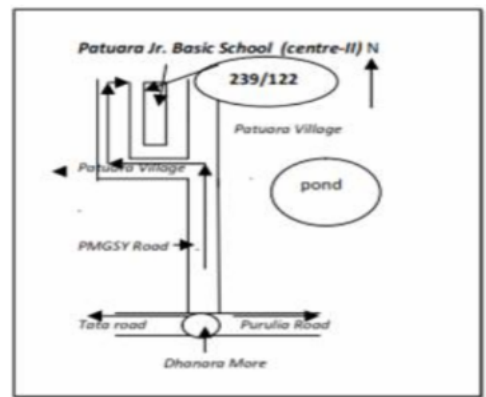

নির্বাচক নিবন্ধন আধিকারিকের স্বাক্ষর

Nazri Naksha

Google Map View

Polling Station Building Front View

Polling Station Front View

Cad View

Key MAP View

1 নাম : পরিমল বিবি স্বামীর নাম: আক্কেল বাড়ির নং : n0001 বয়স : 54 লিঙ্গ : মহিলা ফটো উপলব্ধ WB/34/236/552446	2 নাম : মইনুদ্দিন সদাগর পিতার নাম: নেজামুদ্দিন সদাগর বাড়ির নং : n0022 বয়স : 55 লিঙ্গ : পুরুষ ফটো উপলব্ধ DVK2690030	3 নাম : মইনুন বিবি স্বামীর নাম: নেজাম বাড়ির নং : n0022 বয়স : 66 লিঙ্গ : মহিলা ফটো উপলব্ধ WB/34/236/552243
4 নাম : শাহজাহান বানো স্বামীর নাম: মইনুদ্দিন বাড়ির নং : n0022 বয়স : 42 লিঙ্গ : মহিলা ফটো উপলব্ধ IAP1418904	5 নাম : আকবর আনসারী পিতার নাম: নাসিরুদ্দিন আনসারী বাড়ির নং : n0002 বয়স : 36 লিঙ্গ : পুরুষ ফটো উপলব্ধ IAP1273267	6 নাম : সাগিনা বিবি স্বামীর নাম: আক্কেল বাড়ির নং : n0002 বয়স : 38 লিঙ্গ : মহিলা ফটো উপলব্ধ IAP1418821
7 নাম : জামির সদাগর পিতার নাম: নেজামুদ্দিন সদাগর বাড়ির নং : n0002 বয়স : 38 লিঙ্গ : পুরুষ ফটো উপলব্ধ IAP1272830	8 নাম : সমির সদাগর পিতার নাম: নেজামুদ্দিন সদাগর বাড়ির নং : n0002 বয়স : 40 লিঙ্গ : পুরুষ ফটো উপলব্ধ IAP1272822	9 নাম : আক্কেল আনসারী পিতার নাম: আমিরুদ্দিন আনসারী বাড়ির নং : n0002 বয়স : 57 লিঙ্গ : পুরুষ ফটো উপলব্ধ DVK2150217
10 নাম : আসগর আনসারী পিতার নাম: নাসিরুদ্দিন আনসারী বাড়ির নং : n0002 বয়স : 32 লিঙ্গ : পুরুষ ফটো উপলব্ধ IAP1418516	11 নাম : আব্দুল আনসারী পিতার নাম: নাসিরুদ্দিন আনসারী বাড়ির নং : n0002 বয়স : 43 লিঙ্গ : পুরুষ ফটো উপলব্ধ DVK3150307	12 নাম : স্নেহনাজ বিবি স্বামীর নাম: জামিল হুসেন বাড়ির নং : n0018 বয়স : 41 লিঙ্গ : মহিলা ফটো উপলব্ধ IAP0476465
13 নাম : রাফাতন বিবি স্বামীর নাম: ফরিদ আনসারী বাড়ির নং : n0018 বয়স : 35 লিঙ্গ : মহিলা ফটো উপলব্ধ IAP1339506	14 নাম : ফরিদ আনসারী মায়ের নাম: সাইরা বিবি বাড়ির নং : n0018 বয়স : 38 লিঙ্গ : পুরুষ ফটো উপলব্ধ IAP1339514	15 নাম : সাইরা বিবি পিতার নাম: বৃধু বাড়ির নং : n0018 বয়স : 58 লিঙ্গ : মহিলা ফটো উপলব্ধ WB/34/236/552518
16 নাম : রুপসান বিবি স্বামীর নাম: বাহাদুর মোমিন বাড়ির নং : n0018 বয়স : 29 লিঙ্গ : মহিলা ফটো উপলব্ধ IAP1646611	17 নাম : বাহাদুর মোমিন মায়ের নাম: হাসিনা বিবি বাড়ির নং : n0018 বয়স : 35 লিঙ্গ : পুরুষ ফটো উপলব্ধ IAP1273218	18 নাম : হাসিনা বিবি স্বামীর নাম: বৃধু বাড়ির নং : n0018 বয়স : 70 লিঙ্গ : মহিলা ফটো উপলব্ধ DVK2150324
19 নাম : সুবেজান বিবি স্বামীর নাম: আক্কেল বাড়ির নং : n0015 বয়স : 52 লিঙ্গ : মহিলা ফটো উপলব্ধ WB/34/236/552320	20 নাম : হামিদা বিবি স্বামীর নাম: তয়েব আনসারী বাড়ির নং : n0020 বয়স : 54 লিঙ্গ : মহিলা ফটো উপলব্ধ DVK3086055	21 নাম : লাইলী বিবি স্বামীর নাম: দীলু বাড়ির নং : n0020 বয়স : 67 লিঙ্গ : মহিলা ফটো উপলব্ধ WB/34/236/552181
22 নাম : জায়েদা বিবি স্বামীর নাম: আজিদ আনসারী বাড়ির নং : n0020 বয়স : 44 লিঙ্গ : মহিলা ফটো উপলব্ধ DVK3086089	23 নাম : আজিদ আনসারী পিতার নাম: দীলু আনসারী বাড়ির নং : n0020 বয়স : 52 লিঙ্গ : পুরুষ ফটো উপলব্ধ WB/34/236/552721	24 নাম : আয়েসা বিবি স্বামীর নাম: সরিফ আনসারী বাড়ির নং : n0017 বয়স : 38 লিঙ্গ : মহিলা ফটো উপলব্ধ DVK3086121
25 নাম : সরিফ আনসারী পিতার নাম: সুরমালী আনসারী বাড়ির নং : n0017 বয়স : 44 লিঙ্গ : পুরুষ ফটো উপলব্ধ DVK2688059	26 নাম : কুরেসা বিবি স্বামীর নাম: আলাউদ্দিন বাড়ির নং : n0017 বয়স : 53 লিঙ্গ : মহিলা ফটো উপলব্ধ WB/34/236/552516	27 নাম : কঁকি খাতুন পিতার নাম: সামসুদ্দিন আনসারী বাড়ির নং : n0010 বয়স : 36 লিঙ্গ : মহিলা ফটো উপলব্ধ IAP1339670
28 নাম : রাহানা খাতুন পিতার নাম: সামসুদ্দিন সওদাগর বাড়ির নং : n0010 বয়স : 40 লিঙ্গ : মহিলা ফটো উপলব্ধ DVK3086006	29 নাম : সেক চাঁদ পিতার নাম: সেক সেলিম বাড়ির নং : n0010 বয়স : 44 লিঙ্গ : পুরুষ ফটো উপলব্ধ IAP1418672	30 নাম : আজাদ সদাগর পিতার নাম: সামসুদ্দিন সদাগর বাড়ির নং : n0010 বয়স : 32 লিঙ্গ : পুরুষ ফটো উপলব্ধ IAP1418763