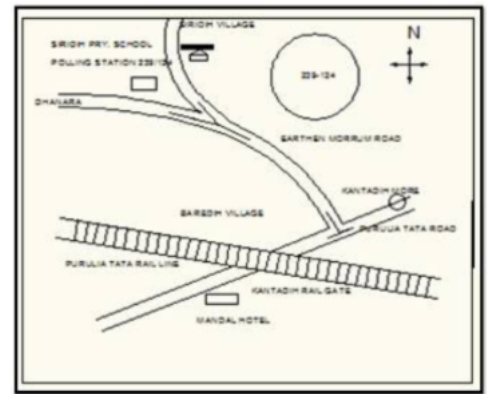

নির্বাচক নিবন্ধন আধিকারিকের স্বাক্ষর

Nazri Naksha

Google Map View

Polling Station Building Front View

Polling Station Front View

Cad View

Key MAP View

1 নাম : সাধন কুমার পিতার নাম: নীলকমল কুমার বাড়ির নং : n0135 বয়স : 43 লিঙ্গ : পুরুষ	DVK2157949 ফটো উপলব্ধ	2 নাম : যোগেশ্বরী কুমার স্বামীর নাম: রাজেশ কুমার বাড়ির নং : n0135 বয়স : 50 লিঙ্গ : মহিলা	IAP1988070 ফটো উপলব্ধ	3 নাম : রাজেশ কুমার পিতার নাম: নীলকমল কুমার বাড়ির নং : n0135 বয়স : 54 লিঙ্গ : পুরুষ	DVK2157162 ফটো উপলব্ধ
4 নাম : গৌরী কুমার স্বামীর নাম: নীলকমল কুমার বাড়ির নং : n0135 বয়স : 78 লিঙ্গ : মহিলা	WB/34/236/561021 ফটো উপলব্ধ	5 নাম : মদন কুমার পিতার নাম: সত্য কুমার বাড়ির নং : n0015 বয়স : 55 লিঙ্গ : পুরুষ	DVK3003399 ফটো উপলব্ধ	6 নাম : ছট্টমুন কুমার স্বামীর নাম: সত্য কুমার বাড়ির নং : n0015 বয়স : 71 লিঙ্গ : মহিলা	IAP1542034 ফটো উপলব্ধ
7 নাম : অনুপম কুমার পিতার নাম: সুনীল চন্দ্র কুমার বাড়ির নং : n0014 বয়স : 29 লিঙ্গ : পুরুষ	IAP1646850 ফটো উপলব্ধ	8 নাম : ইন্দ্রিা কুমার স্বামীর নাম: সুনীলচন্দ্র কুমার বাড়ির নং : n0014 বয়স : 59 লিঙ্গ : মহিলা	WB/34/236/558404 ফটো উপলব্ধ	9 নাম : সুনীলচন্দ্র কুমার পিতার নাম: কাদন কুমার বাড়ির নং : n0014 বয়স : 63 লিঙ্গ : পুরুষ	WB/34/236/558036 ফটো উপলব্ধ
10 নাম : নিবুত্তি কুমার স্বামীর নাম: মোহন কুমার বাড়ির নং : n0013 বয়স : 41 লিঙ্গ : মহিলা	DVK2694479 ফটো উপলব্ধ	11 নাম : মোহন কুমার পিতার নাম: সত্য কুমার বাড়ির নং : n0013 বয়স : 42 লিঙ্গ : পুরুষ	DVK2694487 ফটো উপলব্ধ	12 নাম : বাসন্তী কুমার স্বামীর নাম: ভোলানাথ কুমার বাড়ির নং : n0012 বয়স : 66 লিঙ্গ : মহিলা	WB/34/236/558531 ফটো উপলব্ধ
13 নাম : ভোলানাথ কুমার পিতার নাম: ফকির কুমার বাড়ির নং : n0012 বয়স : 71 লিঙ্গ : পুরুষ	WB/34/236/558229 ফটো উপলব্ধ	14 নাম : চঞ্চলা কুমার স্বামীর নাম: ঘনশ্যাম কুমার বাড়ির নং : n0011 বয়স : 35 লিঙ্গ : মহিলা	IAP1167881 ফটো উপলব্ধ	15 নাম : ঘনশ্যাম কুমার পিতার নাম: লালু কুমার বাড়ির নং : n0011 বয়স : 36 লিঙ্গ : পুরুষ	IAP1168012 ফটো উপলব্ধ
16 নাম : জয়ন্তী কুমার স্বামীর নাম: জ্যোতি কুমার বাড়ির নং : n0011 বয়স : 30 লিঙ্গ : মহিলা	IAP1542026 ফটো উপলব্ধ	17 নাম : জ্যোতি কুমার পিতার নাম: লালু কুমার বাড়ির নং : n0011 বয়স : 38 লিঙ্গ : পুরুষ	IAP0487553 ফটো উপলব্ধ	18 নাম : মঙ্গলা কুমার স্বামীর নাম: লালু কুমার বাড়ির নং : n0011 বয়স : 63 লিঙ্গ : মহিলা	DVK2692101 ফটো উপলব্ধ
19 নাম : গুরুবারি কুমার স্বামীর নাম: লালু কুমার বাড়ির নং : n0011 বয়স : 67 লিঙ্গ : মহিলা	DVK2692093 ফটো উপলব্ধ	20 নাম : দুলালী কুমার স্বামীর নাম: ধনঞ্জয় কুমার বাড়ির নং : n0010 বয়স : 40 লিঙ্গ : মহিলা	DVK3004371 ফটো উপলব্ধ	21 নাম : ধনঞ্জয় কুমার পিতার নাম: কৃষ্ণপদ কুমার বাড়ির নং : n0010 বয়স : 41 লিঙ্গ : পুরুষ	DVK3087111 ফটো উপলব্ধ
22 নাম : লুধি কুমার স্বামীর নাম: কৃষ্ণপদ কুমার বাড়ির নং : n0010 বয়স : 59 লিঙ্গ : মহিলা	WB/34/236/558295 ফটো উপলব্ধ	23 নাম : কৃষ্ণপদ কুমার পিতার নাম: কালীপদ কুমার বাড়ির নং : n0010 বয়স : 66 লিঙ্গ : পুরুষ	WB/34/236/558441 ফটো উপলব্ধ	24 নাম : হররমা কুমার স্বামীর নাম: রথু কুমার বাড়ির নং : n0024 বয়স : 71 লিঙ্গ : মহিলা	WB/34/236/558599 ফটো উপলব্ধ
25 নাম : উষারানী কুমার স্বামীর নাম: ভঘু কুমার বাড়ির নং : n0023 বয়স : 49 লিঙ্গ : মহিলা	DVK2691673 ফটো উপলব্ধ	26 নাম : যশোদা কুমার স্বামীর নাম: উত্তম কুমার বাড়ির নং : n0023 বয়স : 41 লিঙ্গ : মহিলা	DVK2691657 ফটো উপলব্ধ	27 নাম : উত্তম কুমার পিতার নাম: মাধব কুমার বাড়ির নং : n0023 বয়স : 45 লিঙ্গ : পুরুষ	DVK2691640 ফটো উপলব্ধ
28 নাম : কৃষ্ণপদ কুমার পিতার নাম: মাধব কুমার বাড়ির নং : n0023 বয়স : 52 লিঙ্গ : পুরুষ	DVK2691624 ফটো উপলব্ধ	29 নাম : ভখু কুমার পিতার নাম: মাধব কুমার বাড়ির নং : n0023 বয়স : 59 লিঙ্গ : পুরুষ	DVK2691616 ফটো উপলব্ধ	30 নাম : শিখা কুমার স্বামীর নাম: নকুল কুমার বাড়ির নং : n0022 বয়স : 36 লিঙ্গ : মহিলা	IAP1419241 ফটো উপলব্ধ