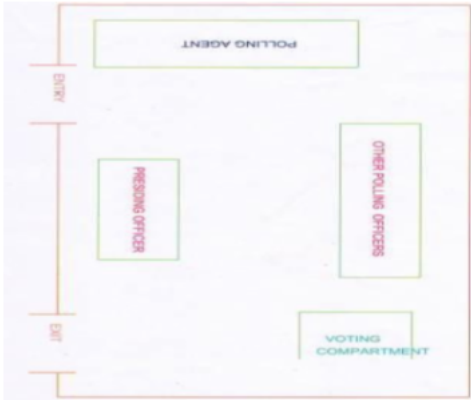

নির্বাচক নিবন্ধন আধিকারিকের স্বাক্ষর

Nazri Naksha

Google Map View

Polling Station Building Front View

Polling Station Front View

Cad View

Key MAP View

1 নাম : সাধন কুমার পিতার নাম: নীলকমল কুমার বাড়ির নং : n0135 বয়স : 43 লিঙ্গ : পুরুষ	DVK2157949 ফটো উপলব্ধ	2 নাম : যোগেশ্বরী কুমার স্বামীর নাম: রাজেশ কুমার বাড়ির নং : n0135 বয়স : 50 লিঙ্গ : মহিলা	IAP1988070 ফটো উপলব্ধ	3 নাম : রাজেশ কুমার পিতার নাম: নীলকমল কুমার বাড়ির নং : n0135 বয়স : 54 লিঙ্গ : পুরুষ	DVK2157162 ফটো উপলব্ধ
4 নাম : গৌরী কুমার স্বামীর নাম: নীলকমল কুমার বাড়ির নং : n0135 বয়স : 78 লিঙ্গ : মহিলা	WB/34/236/561021 ফটো উপলব্ধ	5 নাম : মদন কুমার পিতার নাম: সত্য কুমার বাড়ির নং : n0015 বয়স : 55 লিঙ্গ : পুরুষ	DVK3003399 ফটো উপলব্ধ	6 নাম : ছট্টমুন কুমার স্বামীর নাম: সত্য কুমার বাড়ির নং : n0015 বয়স : 71 লিঙ্গ : মহিলা	IAP1542034 ফটো উপলব্ধ
7 নাম : অনুপম কুমার পিতার নাম: সুনীল চন্দ্র কুমার বাড়ির নং : n0014 বয়স : 29 লিঙ্গ : পুরুষ	IAP1646850 ফটো উপলব্ধ	8 নাম : ইন্দ্রিা কুমার স্বামীর নাম: সুনীলচন্দ্র কুমার বাড়ির নং : n0014 বয়স : 59 লিঙ্গ : মহিলা	WB/34/236/558404 ফটো উপলব্ধ	9 নাম : সুনীলচন্দ্র কুমার পিতার নাম: কাদন কুমার বাড়ির নং : n0014 বয়স : 63 লিঙ্গ : পুরুষ	WB/34/236/558036 ফটো উপলব্ধ
10 নাম : নিবুত্তি কুমার স্বামীর নাম: মোহন কুমার বাড়ির নং : n0013 বয়স : 41 লিঙ্গ : মহিলা	DVK2694479 ফটো উপলব্ধ	11 নাম : মোহন কুমার পিতার নাম: সত্য কুমার বাড়ির নং : n0013 বয়স : 42 লিঙ্গ : পুরুষ	DVK2694487 ফটো উপলব্ধ	12 নাম : বাসন্তী কুমার স্বামীর নাম: ভোলানাথ কুমার বাড়ির নং : n0012 বয়স : 66 লিঙ্গ : মহিলা	WB/34/236/558531 ফটো উপলব্ধ
13 নাম : ভোলানাথ কুমার পিতার নাম: ফকির কুমার বাড়ির নং : n0012 বয়স : 71 লিঙ্গ : পুরুষ	WB/34/236/558229 ফটো উপলব্ধ	14 নাম : চঞ্চলা কুমার স্বামীর নাম: ঘনশ্যাম কুমার বাড়ির নং : n0011 বয়স : 35 লিঙ্গ : মহিলা	IAP1167881 ফটো উপলব্ধ	15 নাম : ঘনশ্যাম কুমার পিতার নাম: লালু কুমার বাড়ির নং : n0011 বয়স : 36 লিঙ্গ : পুরুষ	IAP1168012 ফটো উপলব্ধ
16 নাম : জয়ন্তী কুমার স্বামীর নাম: জ্যোতি কুমার বাড়ির নং : n0011 বয়স : 30 লিঙ্গ : মহিলা	IAP1542026 ফটো উপলব্ধ	17 নাম : জ্যোতি কুমার পিতার নাম: লালু কুমার বাড়ির নং : n0011 বয়স : 38 লিঙ্গ : পুরুষ	IAP0487553 ফটো উপলব্ধ	18 নাম : মঙ্গলা কুমার স্বামীর নাম: লালু কুমার বাড়ির নং : n0011 বয়স : 63 লিঙ্গ : মহিলা	DVK2692101 ফটো উপলব্ধ
19 নাম : গুরুবারি কুমার স্বামীর নাম: লালু কুমার বাড়ির নং : n0011 বয়স : 67 লিঙ্গ : মহিলা	DVK2692093 ফটো উপলব্ধ	20 নাম : দুলালী কুমার স্বামীর নাম: ধনঞ্জয় কুমার বাড়ির নং : n0010 বয়স : 40 লিঙ্গ : মহিলা	DVK3004371 ফটো উপলব্ধ	21 নাম : ধনঞ্জয় কুমার পিতার নাম: কৃষ্ণপদ কুমার বাড়ির নং : n0010 বয়স : 41 লিঙ্গ : পুরুষ	DVK3087111 ফটো উপলব্ধ
22 নাম : লুধি কুমার স্বামীর নাম: কৃষ্ণপদ কুমার বাড়ির নং : n0010 বয়স : 59 লিঙ্গ : মহিলা	WB/34/236/558295 ফটো উপলব্ধ	23 নাম : কৃষ্ণপদ কুমার পিতার নাম: কালীপদ কুমার বাড়ির নং : n0010 বয়স : 66 লিঙ্গ : পুরুষ	WB/34/236/558441 ফটো উপলব্ধ	24 নাম : হররমা কুমার স্বামীর নাম: রথু কুমার বাড়ির নং : n0024 বয়স : 71 লিঙ্গ : মহিলা	WB/34/236/558599 ফটো উপলব্ধ
25 নাম : উষারানী কুমার স্বামীর নাম: ভঘু কুমার বাড়ির নং : n0023 বয়স : 49 লিঙ্গ : মহিলা	DVK2691673 ফটো উপলব্ধ	26 নাম : যশোদা কুমার স্বামীর নাম: উত্তম কুমার বাড়ির নং : n0023 বয়স : 41 লিঙ্গ : মহিলা	DVK2691657 ফটো উপলব্ধ	27 নাম : উত্তম কুমার পিতার নাম: মাধব কুমার বাড়ির নং : n0023 বয়স : 45 লিঙ্গ : পুরুষ	DVK2691640 ফটো উপলব্ধ
28 নাম : কৃষ্ণপদ কুমার পিতার নাম: মাধব কুমার বাড়ির নং : n0023 বয়স : 52 লিঙ্গ : পুরুষ	DVK2691624 ফটো উপলব্ধ	29 নাম : ভখু কুমার পিতার নাম: মাধব কুমার বাড়ির নং : n0023 বয়স : 59 লিঙ্গ : পুরুষ	DVK2691616 ফটো উপলব্ধ	30 নাম : শিখা কুমার স্বামীর নাম: নকুল কুমার বাড়ির নং : n0022 বয়স : 36 লিঙ্গ : মহিলা	IAP1419241 ফটো উপলব্ধ