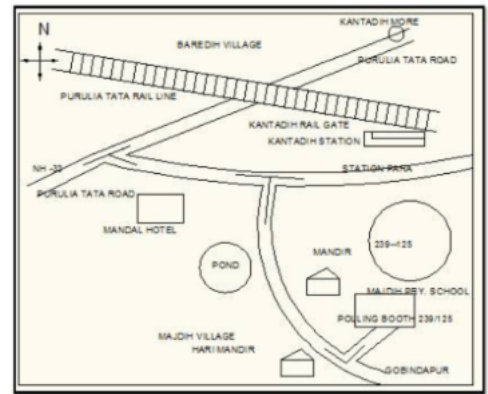

নির্বাচক নিবন্ধন আধিকারিকের স্বাক্ষর

Nazri Naksha

Google Map View

Polling Station Building Front View

Polling Station Front View

Cad View

Key MAP View

1 নাম : সঞ্জয় কুমার পিতার নাম: জিতেন কুমার বাড়ির নং : n0227 বয়স : 28 লিঙ্গ : পুরুষ	IAP1848712 ফটো উপলব্ধ	2 নাম : মহম্মদ আনসারি পিতার নাম: কাজিমুদ্দিন আনসারী বাড়ির নং : এস/ও - কাজিমুদ্দিন আনসারি বয়স : 61 লিঙ্গ : পুরুষ	IAP2358430 ফটো উপলব্ধ	3 নাম : শাহানাজ, পরবিন স্বামীর নাম: ইরফান আনসারি বাড়ির নং : হিন্দুহিড় বয়স : 27 লিঙ্গ : মহিলা	IAP2365039 ফটো উপলব্ধ
4 নাম : ইরফান আনসারি পিতার নাম: মহম্মদ আনসারি বাড়ির নং : n0001 বয়স : 35 লিঙ্গ : পুরুষ	IAP1168350 ফটো উপলব্ধ	5 নাম : সাহানা বিবি স্বামীর নাম: সুলতান বাড়ির নং : n0001 বয়স : 30 লিঙ্গ : মহিলা	IAP1542083 ফটো উপলব্ধ	6 নাম : গুলসেন বিবি স্বামীর নাম: মহম্মদ বাড়ির নং : n0001 বয়স : 55 লিঙ্গ : মহিলা	WB/34/236/558419 ফটো উপলব্ধ
7 নাম : ফিরোজ আনসারি পিতার নাম: মহম্মদ আনসারী বাড়ির নং : n0001 বয়স : 30 লিঙ্গ : পুরুষ	IAP1542075 ফটো উপলব্ধ	8 নাম : জাহাঙ্গির আনসারী পিতার নাম: মহম্মদ আনসারী বাড়ির নং : n0001 বয়স : 34 লিঙ্গ : পুরুষ	IAP1339761 ফটো উপলব্ধ	9 নাম : সুলতান আনসারী পিতার নাম: মহম্মদ আনসারী বাড়ির নং : n0001 বয়স : 38 লিঙ্গ : পুরুষ	IAP1339787 ফটো উপলব্ধ
10 নাম : মহীদন বিবি স্বামীর নাম: কাশেম বাড়ির নং : n0206 বয়স : 31 লিঙ্গ : মহিলা	IAP1542273 ফটো উপলব্ধ	11 নাম : কাশেম আনসারি পিতার নাম: আকাশ আনসারি বাড়ির নং : n0206 বয়স : 36 লিঙ্গ : পুরুষ	IAP1168236 ফটো উপলব্ধ	12 নাম : মুক্তার আনসারী পিতার নাম: মহম্মদ আনসারী বাড়ির নং : এন0001 বয়স : 27 লিঙ্গ : পুরুষ	IAP2140069 ফটো উপলব্ধ
13 নাম : সাধেবন বিবি পিতার নাম: জাহাঙ্গির আনসারী বাড়ির নং : এন001 বয়স : 25 লিঙ্গ : মহিলা	IAP2140093 ফটো উপলব্ধ	14 নাম : অঙ্গুরা কুমার স্বামীর নাম: সুমন্ত কুমার বাড়ির নং : এন003 বয়স : 27 লিঙ্গ : মহিলা	IAP2140200 ফটো উপলব্ধ	15 নাম : আকাশ আনসারী পিতার নাম: মুসলেম আনসারী বাড়ির নং : n0002 বয়স : 71 লিঙ্গ : পুরুষ	WB/34/236/558013 ফটো উপলব্ধ
16 নাম : হাসেন আনসারী পিতার নাম: আক্কেল আনসারী বাড়ির নং : n0002 বয়স : 45 লিঙ্গ : পুরুষ	DVK2781888 ফটো উপলব্ধ	17 নাম : নাসিমা বিবি স্বামীর নাম: সাবির বাড়ির নং : n0200 বয়স : 33 লিঙ্গ : মহিলা	IAP1542117 ফটো উপলব্ধ	18 নাম : সাবির আনসারী পিতার নাম: কেরামত আনসারী বাড়ির নং : n0200 বয়স : 37 লিঙ্গ : পুরুষ	IAP1167766 ফটো উপলব্ধ
19 নাম : জামাল আনসারি পিতার নাম: আক্কেল আলি আনসারি বাড়ির নং : n0003 বয়স : 37 লিঙ্গ : পুরুষ	IAP1168343 ফটো উপলব্ধ	20 নাম : আব্দুল আনসারী পিতার নাম: আক্কেলালি আনসারী বাড়ির নং : n0003 বয়স : 46 লিঙ্গ : পুরুষ	DVK2781870 ফটো উপলব্ধ	21 নাম : সাকিলা বানু স্বামীর নাম: আক্কেল আনসারী বাড়ির নং : n0003 বয়স : 49 লিঙ্গ : মহিলা	DVK3087327 ফটো উপলব্ধ
22 নাম : আকবর আনসারী পিতার নাম: আক্কেল আলি আনসারী বাড়ির নং : n0003 বয়স : 45 লিঙ্গ : পুরুষ	DVK2781896 ফটো উপলব্ধ	23 নাম : আক্কেল আলি আনসারী পিতার নাম: সুরমলী আনসারী বাড়ির নং : এস/ও - সুরমলী আনসারী বয়স : 71 লিঙ্গ : পুরুষ	IAP2434207 ফটো উপলব্ধ	24 নাম : আইনুল আনসারি পিতার নাম: কেরামত আনসারি বাড়ির নং : n0002 বয়স : 35 লিঙ্গ : পুরুষ	IAP1168277 ফটো উপলব্ধ
25 নাম : রোহিমা বিবি স্বামীর নাম: সফিক বাড়ির নং : n0002 বয়স : 39 লিঙ্গ : মহিলা	IAP1168269 ফটো উপলব্ধ	26 নাম : সাবিনা বিবি স্বামীর নাম: আব্দুল আনসারী বাড়ির নং : n0002 বয়স : 40 লিঙ্গ : মহিলা	DVK2781912 ফটো উপলব্ধ	27 নাম : হালিমন বিবি স্বামীর নাম: কুরবান বাড়ির নং : n0002 বয়স : 59 লিঙ্গ : মহিলা	DVK3003118 ফটো উপলব্ধ
28 নাম : সুরতন বিবি স্বামীর নাম: কেরামত বাড়ির নং : n0002 বয়স : 61 লিঙ্গ : মহিলা	WB/34/236/558129 ফটো উপলব্ধ	29 নাম : কুরবান আনসারী পিতার নাম: মুসলেম আনসারী বাড়ির নং : n0002 বয়স : 63 লিঙ্গ : পুরুষ	WB/34/236/558015 ফটো উপলব্ধ	30 নাম : রফিক আনসারী পিতার নাম: কেরামত আনসারী বাড়ির নং : n0002 বয়স : 30 লিঙ্গ : পুরুষ	IAP1542067 ফটো উপলব্ধ