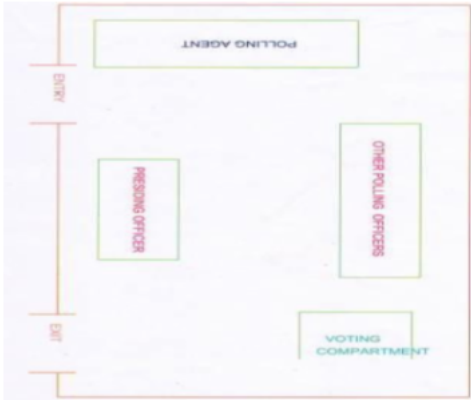

নির্বাচক নিবন্ধন আধিকারিকের স্বাক্ষর

Nazri Naksha

Google Map View

Polling Station Building Front View

Polling Station Front View

Cad View

Key MAP View

1 নাম : সঞ্জয় কুমার পিতার নাম: জিতেন কুমার বাড়ির নং : n0227 বয়স : 28 লিঙ্গ : পুরুষ	IAP1848712 ফটো উপলব্ধ	2 নাম : মহম্মদ আনসারি পিতার নাম: কাজিমুদ্দিন আনসারী বাড়ির নং : এস/ও - কাজিমুদ্দিন আনসারি বয়স : 61 লিঙ্গ : পুরুষ	IAP2358430 ফটো উপলব্ধ	3 নাম : শাহানাজ, পরবিন স্বামীর নাম: ইরফান আনসারি বাড়ির নং : হিন্দুহিড় বয়স : 27 লিঙ্গ : মহিলা	IAP2365039 ফটো উপলব্ধ
4 নাম : ইরফান আনসারি পিতার নাম: মহম্মদ আনসারি বাড়ির নং : n0001 বয়স : 35 লিঙ্গ : পুরুষ	IAP1168350 ফটো উপলব্ধ	5 নাম : সাহানা বিবি স্বামীর নাম: সুলতান বাড়ির নং : n0001 বয়স : 30 লিঙ্গ : মহিলা	IAP1542083 ফটো উপলব্ধ	6 নাম : গুলসেন বিবি স্বামীর নাম: মহম্মদ বাড়ির নং : n0001 বয়স : 55 লিঙ্গ : মহিলা	WB/34/236/558419 ফটো উপলব্ধ
7 নাম : ফিরোজ আনসারি পিতার নাম: মহম্মদ আনসারী বাড়ির নং : n0001 বয়স : 30 লিঙ্গ : পুরুষ	IAP1542075 ফটো উপলব্ধ	8 নাম : জাহাঙ্গির আনসারী পিতার নাম: মহম্মদ আনসারী বাড়ির নং : n0001 বয়স : 34 লিঙ্গ : পুরুষ	IAP1339761 ফটো উপলব্ধ	9 নাম : সুলতান আনসারী পিতার নাম: মহম্মদ আনসারী বাড়ির নং : n0001 বয়স : 38 লিঙ্গ : পুরুষ	IAP1339787 ফটো উপলব্ধ
10 নাম : মহীদন বিবি স্বামীর নাম: কাশেম বাড়ির নং : n0206 বয়স : 31 লিঙ্গ : মহিলা	IAP1542273 ফটো উপলব্ধ	11 নাম : কাশেম আনসারি পিতার নাম: আকাশ আনসারি বাড়ির নং : n0206 বয়স : 36 লিঙ্গ : পুরুষ	IAP1168236 ফটো উপলব্ধ	12 নাম : মুক্তার আনসারী পিতার নাম: মহম্মদ আনসারী বাড়ির নং : এন0001 বয়স : 27 লিঙ্গ : পুরুষ	IAP2140069 ফটো উপলব্ধ
13 নাম : সাধেবন বিবি পিতার নাম: জাহাঙ্গির আনসারী বাড়ির নং : এন001 বয়স : 25 লিঙ্গ : মহিলা	IAP2140093 ফটো উপলব্ধ	14 নাম : অঙ্গুরা কুমার স্বামীর নাম: সুমন্ত কুমার বাড়ির নং : এন003 বয়স : 27 লিঙ্গ : মহিলা	IAP2140200 ফটো উপলব্ধ	15 নাম : আকাশ আনসারী পিতার নাম: মুসলেম আনসারী বাড়ির নং : n0002 বয়স : 71 লিঙ্গ : পুরুষ	WB/34/236/558013 ফটো উপলব্ধ
16 নাম : হাসেন আনসারী পিতার নাম: আক্কেল আনসারী বাড়ির নং : n0002 বয়স : 45 লিঙ্গ : পুরুষ	DVK2781888 ফটো উপলব্ধ	17 নাম : নাসিমা বিবি স্বামীর নাম: সাবির বাড়ির নং : n0200 বয়স : 33 লিঙ্গ : মহিলা	IAP1542117 ফটো উপলব্ধ	18 নাম : সাবির আনসারী পিতার নাম: কেরামত আনসারী বাড়ির নং : n0200 বয়স : 37 লিঙ্গ : পুরুষ	IAP1167766 ফটো উপলব্ধ
19 নাম : জামাল আনসারি পিতার নাম: আক্কেল আলি আনসারি বাড়ির নং : n0003 বয়স : 37 লিঙ্গ : পুরুষ	IAP1168343 ফটো উপলব্ধ	20 নাম : আব্দুল আনসারী পিতার নাম: আক্কেলালি আনসারী বাড়ির নং : n0003 বয়স : 46 লিঙ্গ : পুরুষ	DVK2781870 ফটো উপলব্ধ	21 নাম : সাকিলা বানু স্বামীর নাম: আক্কেল আনসারী বাড়ির নং : n0003 বয়স : 49 লিঙ্গ : মহিলা	DVK3087327 ফটো উপলব্ধ
22 নাম : আকবর আনসারী পিতার নাম: আক্কেল আলি আনসারী বাড়ির নং : n0003 বয়স : 45 লিঙ্গ : পুরুষ	DVK2781896 ফটো উপলব্ধ	23 নাম : আক্কেল আলি আনসারী পিতার নাম: সুরমলী আনসারী বাড়ির নং : এস/ও - সুরমলী আনসারী বয়স : 71 লিঙ্গ : পুরুষ	IAP2434207 ফটো উপলব্ধ	24 নাম : আইনুল আনসারি পিতার নাম: কেরামত আনসারি বাড়ির নং : n0002 বয়স : 35 লিঙ্গ : পুরুষ	IAP1168277 ফটো উপলব্ধ
25 নাম : রোহিমা বিবি স্বামীর নাম: সফিক বাড়ির নং : n0002 বয়স : 39 লিঙ্গ : মহিলা	IAP1168269 ফটো উপলব্ধ	26 নাম : সাবিনা বিবি স্বামীর নাম: আব্দুল আনসারী বাড়ির নং : n0002 বয়স : 40 লিঙ্গ : মহিলা	DVK2781912 ফটো উপলব্ধ	27 নাম : হালিমন বিবি স্বামীর নাম: কুরবান বাড়ির নং : n0002 বয়স : 59 লিঙ্গ : মহিলা	DVK3003118 ফটো উপলব্ধ
28 নাম : সুরতন বিবি স্বামীর নাম: কেরামত বাড়ির নং : n0002 বয়স : 61 লিঙ্গ : মহিলা	WB/34/236/558129 ফটো উপলব্ধ	29 নাম : কুরবান আনসারী পিতার নাম: মুসলেম আনসারী বাড়ির নং : n0002 বয়স : 63 লিঙ্গ : পুরুষ	WB/34/236/558015 ফটো উপলব্ধ	30 নাম : রফিক আনসারী পিতার নাম: কেরামত আনসারী বাড়ির নং : n0002 বয়স : 30 লিঙ্গ : পুরুষ	IAP1542067 ফটো উপলব্ধ