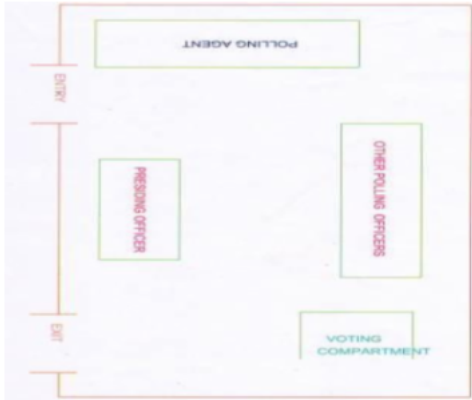

নির্বাচক নিবন্ধন আধিকারিকের স্বাক্ষর

Nazri Naksha

Google Map View

Polling Station Building Front View

Polling Station Front View

Cad View

Key MAP View

বিধানসভা নির্বাচনক্ষেত্রের নং, নাম : 239-বলরামপুর
ভাগ নং, নাম : 1-ধানাড়া,টৌলা ছাকানডি