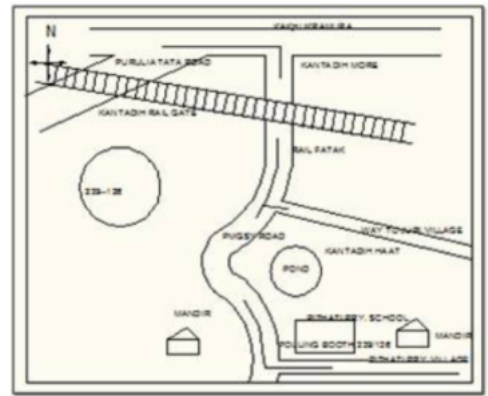

নির্বাচক নিবন্ধন আধিকারিকের স্বাক্ষর

Nazri Naksha

Google Map View

Polling Station Building Front View

Polling Station Front View

Cad View

Key MAP View

বিধানসভা নির্বাচনক্ষেত্রের নং, নাম : 239-বলরামপুর
ভাগ নং, নাম : 1-ধানাড়া,টৌলা ছাকানডি