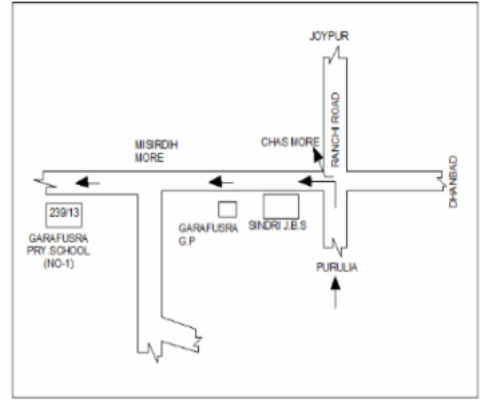

নির্বাচক নিবন্ধন আধিকারিকের স্বাক্ষর

Nazri Naksha

Google Map View

Polling Station Building Front View

Polling Station Front View

Cad View

Key MAP View

বিধানসভা নির্বাচনক্ষেত্রের নং, নাম : 239-বলরামপুর