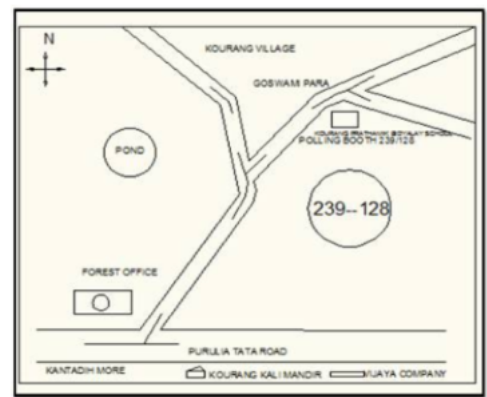

নির্বাচক নিবন্ধন আধিকারিকের স্বাক্ষর

Nazri Naksha

Google Map View

Polling Station Building Front View

Polling Station Front View

Cad View

Key MAP View

1 নাম : চম্পা দেবী স্বামীর নাম: সুনীল বাউরী বাড়ির নং : n0221 বয়স : 63 লিঙ্গ : মহিলা	IAP1719996 ফটো উপলব্ধ	2 নাম : কণিকা পিতার নাম: টুনুলাল হেহ্মম বাড়ির নং : এন00 বয়স : 27 লিঙ্গ : মহিলা	IAP2137974 ফটো উপলব্ধ	3 নাম : সাবেরা খাতুন পিতার নাম: নসিরউদ্দিন আনসারি বাড়ির নং : এন0095 বয়স : 21 লিঙ্গ : মহিলা	IAP2302487 ফটো উপলব্ধ
4 নাম : সুবেরা খাতুন স্বামীর নাম: কুতুবুদ্দিন আনসারী বাড়ির নং : এন095 বয়স : 23 লিঙ্গ : মহিলা	IAP2302495 ফটো উপলব্ধ	5 নাম : আক্তার আনসারী পিতার নাম: বালাউদ্দিন আনসারী বাড়ির নং : n0103 বয়স : 43 লিঙ্গ : পুরুষ	DVK2164341 ফটো উপলব্ধ	6 নাম : হালিমা বিবি স্বামীর নাম: আক্তার আনসারী বাড়ির নং : n0103 বয়স : 38 লিঙ্গ : মহিলা	IAP0500710 ফটো উপলব্ধ
7 নাম : বদরুদ্দিন আনসারি পিতার নাম: মোহম্মদ লতিফ আনসারি বাড়ির নং : n0095 বয়স : 37 লিঙ্গ : পুরুষ	DVK3151156 ফটো উপলব্ধ	8 নাম : তুহিনা খাতুন পিতার নাম: মোহ লতিফ আনসারি বাড়ির নং : এন0095 বয়স : 23 লিঙ্গ : মহিলা	IAP2140994 ফটো উপলব্ধ	9 নাম : আসুরা বিবি পিতার নাম: লতিফ আনসারী বাড়ির নং : এন0095 বয়স : 28 লিঙ্গ : মহিলা	XWK1795889 ফটো উপলব্ধ
10 নাম : রেজ্জাক আনসারী পিতার নাম: সবরাতি আনসারী বাড়ির নং : এন0103 বয়স : 22 লিঙ্গ : পুরুষ	IAP2239051 ফটো উপলব্ধ	11 নাম : মুক্তার আনসারী পিতার নাম: বালাউদ্দিন আনসারী বাড়ির নং : n0168 বয়স : 40 লিঙ্গ : পুরুষ	DVK2782621 ফটো উপলব্ধ	12 নাম : কুতুবুদ্দিন আনসারি পিতার নাম: নসিরউদ্দিন আনসারি বাড়ির নং : নং1234 বয়স : 25 লিঙ্গ : পুরুষ	IAP1917160 ফটো উপলব্ধ
13 নাম : জহিরুল বিবি স্বামীর নাম: সবরাতি আনসারী বাড়ির নং : n0103 বয়স : 38 লিঙ্গ : মহিলা	DVK2698272 ফটো উপলব্ধ	14 নাম : সবরাতি আনসারী পিতার নাম: আলাউদ্দিন আনসারী বাড়ির নং : n0103 বয়স : 42 লিঙ্গ : পুরুষ	DVK2698264 ফটো উপলব্ধ	15 নাম : মহঃ লতিফ আনসারী পিতার নাম: নাসিরুদ্দিন আনসারী বাড়ির নং : এন0095 বয়স : 55 লিঙ্গ : পুরুষ	DVK2698306 ফটো উপলব্ধ
16 নাম : রহিমন বিবি স্বামীর নাম: বালাউদ্দিন আনসারী বাড়ির নং : n0103 বয়স : 62 লিঙ্গ : মহিলা	IAP2032852 ফটো উপলব্ধ	17 নাম : জরীনাবিবি আনসারী স্বামীর নাম: লতিফ আনসারী বাড়ির নং : n0095 বয়স : 52 লিঙ্গ : মহিলা	DVK2698314 ফটো উপলব্ধ	18 নাম : মিনা খাতুন স্বামীর নাম: নাসিরুদ্দিন আনসারী বাড়ির নং : n0095 বয়স : 51 লিঙ্গ : মহিলা	DVK1359439 ফটো উপলব্ধ
19 নাম : নাজমা বিবি স্বামীর নাম: মুক্তার আনসারী বাড়ির নং : n0168 বয়স : 31 লিঙ্গ : মহিলা	IAP1421130 ফটো উপলব্ধ	20 নাম : আনসানা বিবি স্বামীর নাম: রহিমতুল্লা বাড়ির নং : n0103 বয়স : 37 লিঙ্গ : মহিলা	IAP0500686 ফটো উপলব্ধ	21 নাম : রুকসানা খাতুন বিবি আনসারী স্বামীর নাম: আবদুল সাত্তার বাড়ির নং : n0103 বয়স : 40 লিঙ্গ : মহিলা	IAP0500702 ফটো উপলব্ধ
22 নাম : আব্দুল সাত্তার আনসারী পিতার নাম: বালাউদ্দিন আনসারী বাড়ির নং : n0103 বয়স : 45 লিঙ্গ : পুরুষ	DVK2164333 ফটো উপলব্ধ	23 নাম : রহমতুল্লা আনসারী পিতার নাম: আলাউদ্দিন আনসারী বাড়ির নং : n0103 বয়স : 42 লিঙ্গ : পুরুষ	DVK2698280 ফটো উপলব্ধ	24 নাম : আলগুনবিবি আনসারী স্বামীর নাম: আলাউদ্দিন আনসারী বাড়ির নং : n0103 বয়স : 69 লিঙ্গ : মহিলা	DVK3005832 ফটো উপলব্ধ
25 নাম : আলাউদ্দিন আনসারি পিতার নাম: বাবুজান আনসারি বাড়ির নং : n0103 বয়স : 75 লিঙ্গ : পুরুষ	IAP2369874 ফটো উপলব্ধ	26 নাম : ইমরান আনসারি পিতার নাম: আক্তার আনসারি বাড়ির নং : এন0103 বয়স : 20 লিঙ্গ : পুরুষ	IAP2380426 ফটো উপলব্ধ	27 নাম : ইরফান আনসারি পিতার নাম: আবদুল সাত্তার আনসারি বাড়ির নং : এন0103 বয়স : 20 লিঙ্গ : পুরুষ	IAP2407237 ফটো উপলব্ধ
28 নাম : আফসানা বিবি স্বামীর নাম: বদরুদ্দিন আনসারী বাড়ির নং : n0095 বয়স : 33 লিঙ্গ : মহিলা	IAP1421148 ফটো উপলব্ধ	29 নাম : সুরুতন বিবি স্বামীর নাম: শাহজাহান আনসারী বাড়ির নং : n0095 বয়স : 50 লিঙ্গ : মহিলা	WB/34/236/570176 ফটো উপলব্ধ	30 নাম : কলিম আনসারী পিতার নাম: সাহাজাহান আনসারী বাড়ির নং : n0095 বয়স : 29 লিঙ্গ : পুরুষ	IAP1678622 ফটো উপলব্ধ