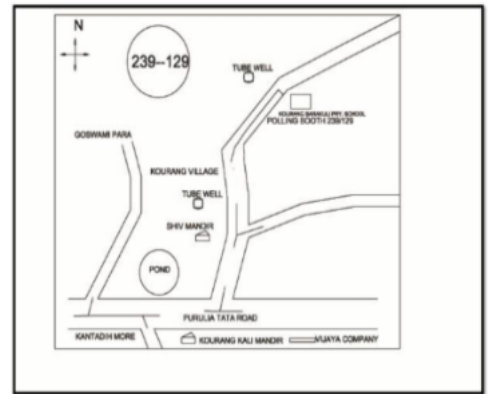

নির্বাচক নিবন্ধন আধিকারিকের স্বাক্ষর

Nazri Naksha

Google Map View

Polling Station Building Front View

Polling Station Front View

Cad View

Key MAP View

1 নাম : জরিনা বিবি স্বামীর নাম: সিদ্দিক বাড়ির নং : n0184 বয়স : 81 লিঙ্গ : মহিলা ফটো উপলব্ধ	WB/34/236/573010	2 নাম : নাজবুন বেলা স্বামীর নাম: সেক কামরুদ্দিন বাড়ির নং : n0104 বয়স : 62 লিঙ্গ : মহিলা ফটো উপলব্ধ	IAP2434058	3 নাম : সালমা খাতুন স্বামীর নাম: সেক আজাদ বাড়ির নং : n0104 বয়স : 31 লিঙ্গ : মহিলা ফটো উপলব্ধ	IAP1543677
4 নাম : সেক আজাদ পিতার নাম: সেক কামরুদ্দিন বাড়ির নং : n0104 বয়স : 39 লিঙ্গ : পুরুষ ফটো উপলব্ধ	DVK3088218	5 নাম : সেক কামরুদ্দিন পিতার নাম: সেক ইয়াসিন বাড়ির নং : n0104 বয়স : 63 লিঙ্গ : পুরুষ ফটো উপলব্ধ	WB/34/236/573028	6 নাম : সাম্মা খাতুন পিতার নাম: জাব্বার বাড়ির নং : n0186 বয়স : 45 লিঙ্গ : মহিলা ফটো উপলব্ধ	IAP0505982
7 নাম : আবদুল সামাদ আনসারী পিতার নাম: আব্দুল হাই আনসারী বাড়ির নং : n0186 বয়স : 50 লিঙ্গ : পুরুষ ফটো উপলব্ধ	IAP1340827	8 নাম : জুলেখা বিবি স্বামীর নাম: জাবাবার বাড়ির নং : n0186 বয়স : 69 লিঙ্গ : মহিলা ফটো উপলব্ধ	WB/34/236/573054	9 নাম : নাসেরুন বিবি স্বামীর নাম: লুকমান আনসারী বাড়ির নং : n0278 বয়স : 35 লিঙ্গ : মহিলা ফটো উপলব্ধ	IAP1543784
10 নাম : মহম্মদ মোবারক পিতার নাম: জিতুমিঞা বাড়ির নং : n0254 বয়স : 61 লিঙ্গ : পুরুষ ফটো উপলব্ধ	IAP0506006	11 নাম : আসিয়া খাতুন পিতার নাম: রমজান বাড়ির নং : n0228 বয়স : 30 লিঙ্গ : মহিলা ফটো উপলব্ধ	IAP1543818	12 নাম : সারিকা পার্ভিতী মায়ের নাম: মেহেরুন নেশা বাড়ির নং : n0228 বয়স : 31 লিঙ্গ : মহিলা ফটো উপলব্ধ	IAP1647981
13 নাম : মেহেরুন নেশা স্বামীর নাম: হারুন বাড়ির নং : n0228 বয়স : 50 লিঙ্গ : মহিলা ফটো উপলব্ধ	DVK2702447	14 নাম : ইকবাল আনসারী পিতার নাম: কাসুরুদ্দিন সওদাগর বাড়ির নং : n0227 বয়স : 35 লিঙ্গ : পুরুষ ফটো উপলব্ধ	IAP1421833	15 নাম : সাহানাজ বিবি স্বামীর নাম: মহকামরুদ্দিন বাড়ির নং : n0227 বয়স : 55 লিঙ্গ : মহিলা ফটো উপলব্ধ	DVK2702454
16 নাম : কামরুদ্দিন সওদাগর পিতার নাম: সফুর বাড়ির নং : n0227 বয়স : 63 লিঙ্গ : পুরুষ ফটো উপলব্ধ	IAP0505891	17 নাম : নেহেরুন খাতুন পিতার নাম: হামিদ আনসারী বাড়ির নং : n0263 বয়স : 46 লিঙ্গ : মহিলা ফটো উপলব্ধ	DVK2995785	18 নাম : রেঙ্গা মাঝি পিতার নাম: গোবর্দন মাঝি বাড়ির নং : n0135 বয়স : 57 লিঙ্গ : পুরুষ ফটো উপলব্ধ	IAP0508846
19 নাম : রাসমনি সরেন স্বামীর নাম: শঙ্কর সরেন বাড়ির নং : n0135 বয়স : 46 লিঙ্গ : মহিলা ফটো উপলব্ধ	WB/34/236/573706	20 নাম : সেক তসলিম পিতার নাম: সেক মতিম বাড়ির নং : n0243 বয়স : 28 লিঙ্গ : পুরুষ ফটো উপলব্ধ	IAP1720770	21 নাম : লতিকা রানি মন্ডল স্বামীর নাম: মোহিত কুমার মন্ডল বাড়ির নং : n0058 বয়স : 54 লিঙ্গ : মহিলা ফটো উপলব্ধ	IAP2240455
22 নাম : রাকেশ মন্ডল পিতার নাম: মোহিত মন্ডল বাড়ির নং : n0058 বয়স : 33 লিঙ্গ : পুরুষ ফটো উপলব্ধ	IAP1273606	23 নাম : সুদেষ্কা মন্ডল পিতার নাম: সুনীল কুমার মন্ডল বাড়ির নং : n0058 বয়স : 28 লিঙ্গ : মহিলা ফটো উপলব্ধ	IAP1720481	24 নাম : সেক কাদির পিতার নাম: সেক নেজামুদ্দিন বাড়ির নং : n0184 বয়স : 28 লিঙ্গ : মহিলা ফটো উপলব্ধ	IAP1720499
25 নাম : সন্দ্যারানী সরেন পিতার নাম: শঙ্কর সরেন বাড়ির নং : n0135 বয়স : 27 লিঙ্গ : মহিলা ফটো উপলব্ধ	IAP1806041	26 নাম : রাফিদা খাতুন স্বামীর নাম: সেক সুলতান বাড়ির নং : n0304 বয়স : 33 লিঙ্গ : মহিলা ফটো উপলব্ধ	XWI1299502	27 নাম : শিখা রানী মন্ডল স্বামীর নাম: সুভাষ চন্দ্র মণ্ডল বাড়ির নং : n0058 বয়স : 50 লিঙ্গ : মহিলা ফটো উপলব্ধ	DVK2703346
28 নাম : সুপ্রিয়া মণ্ডল পিতার নাম: সুনীল কুমার মণ্ডল বাড়ির নং : n0058 বয়স : 30 লিঙ্গ : মহিলা ফটো উপলব্ধ	IAP1544279	29 নাম : গুলাপ মাঝি পিতার নাম: মুড় মাঝি বাড়ির নং : n0224 বয়স : 30 লিঙ্গ : পুরুষ ফটো উপলব্ধ	IAP1602556	30 নাম : মুসরত জাহা স্বামীর নাম: সাব্বির আলম বাড়ির নং : n0186 বয়স : 47 লিঙ্গ : মহিলা ফটো উপলব্ধ	DVK2165884