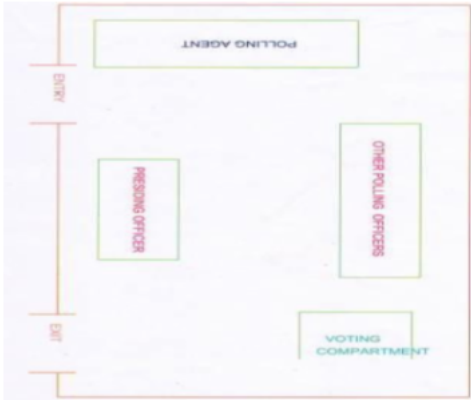

নির্বাচক নিবন্ধন আধিকারিকের স্বাক্ষর

Nazri Naksha

Google Map View

Polling Station Building Front View

Polling Station Front View

Cad View

Key MAP View

1 নাম : জরিনা বিবি স্বামীর নাম: সিদ্দিক বাড়ির নং : n0184 বয়স : 81 লিঙ্গ : মহিলা ফটো উপলব্ধ	WB/34/236/573010	2 নাম : নাজবুন বেলা স্বামীর নাম: সেক কামরুদ্দিন বাড়ির নং : n0104 বয়স : 62 লিঙ্গ : মহিলা ফটো উপলব্ধ	IAP2434058	3 নাম : সালমা খাতুন স্বামীর নাম: সেক আজাদ বাড়ির নং : n0104 বয়স : 31 লিঙ্গ : মহিলা ফটো উপলব্ধ	IAP1543677
4 নাম : সেক আজাদ পিতার নাম: সেক কামরুদ্দিন বাড়ির নং : n0104 বয়স : 39 লিঙ্গ : পুরুষ ফটো উপলব্ধ	DVK3088218	5 নাম : সেক কামরুদ্দিন পিতার নাম: সেক ইয়াসিন বাড়ির নং : n0104 বয়স : 63 লিঙ্গ : পুরুষ ফটো উপলব্ধ	WB/34/236/573028	6 নাম : সাম্মা খাতুন পিতার নাম: জাব্বার বাড়ির নং : n0186 বয়স : 45 লিঙ্গ : মহিলা ফটো উপলব্ধ	IAP0505982
7 নাম : আবদুল সামাদ আনসারী পিতার নাম: আব্দুল হাই আনসারী বাড়ির নং : n0186 বয়স : 50 লিঙ্গ : পুরুষ ফটো উপলব্ধ	IAP1340827	8 নাম : জুলেখা বিবি স্বামীর নাম: জাবাবার বাড়ির নং : n0186 বয়স : 69 লিঙ্গ : মহিলা ফটো উপলব্ধ	WB/34/236/573054	9 নাম : নাসেরুন বিবি স্বামীর নাম: লুকমান আনসারী বাড়ির নং : n0278 বয়স : 35 লিঙ্গ : মহিলা ফটো উপলব্ধ	IAP1543784
10 নাম : মহম্মদ মোবারক পিতার নাম: জিতুমিঞা বাড়ির নং : n0254 বয়স : 61 লিঙ্গ : পুরুষ ফটো উপলব্ধ	IAP0506006	11 নাম : আসিয়া খাতুন পিতার নাম: রমজান বাড়ির নং : n0228 বয়স : 30 লিঙ্গ : মহিলা ফটো উপলব্ধ	IAP1543818	12 নাম : সারিকা পার্ভিতী মায়ের নাম: মেহেরুন নেশা বাড়ির নং : n0228 বয়স : 31 লিঙ্গ : মহিলা ফটো উপলব্ধ	IAP1647981
13 নাম : মেহেরুন নেশা স্বামীর নাম: হারুন বাড়ির নং : n0228 বয়স : 50 লিঙ্গ : মহিলা ফটো উপলব্ধ	DVK2702447	14 নাম : ইকবাল আনসারী পিতার নাম: কাসুরুদ্দিন সওদাগর বাড়ির নং : n0227 বয়স : 35 লিঙ্গ : পুরুষ ফটো উপলব্ধ	IAP1421833	15 নাম : সাহানাজ বিবি স্বামীর নাম: মহকামরুদ্দিন বাড়ির নং : n0227 বয়স : 55 লিঙ্গ : মহিলা ফটো উপলব্ধ	DVK2702454
16 নাম : কামরুদ্দিন সওদাগর পিতার নাম: সফুর বাড়ির নং : n0227 বয়স : 63 লিঙ্গ : পুরুষ ফটো উপলব্ধ	IAP0505891	17 নাম : নেহেরুন খাতুন পিতার নাম: হামিদ আনসারী বাড়ির নং : n0263 বয়স : 46 লিঙ্গ : মহিলা ফটো উপলব্ধ	DVK2995785	18 নাম : রেঙ্গা মাঝি পিতার নাম: গোবর্দন মাঝি বাড়ির নং : n0135 বয়স : 57 লিঙ্গ : পুরুষ ফটো উপলব্ধ	IAP0508846
19 নাম : রাসমনি সরেন স্বামীর নাম: শঙ্কর সরেন বাড়ির নং : n0135 বয়স : 46 লিঙ্গ : মহিলা ফটো উপলব্ধ	WB/34/236/573706	20 নাম : সেক তসলিম পিতার নাম: সেক মতিম বাড়ির নং : n0243 বয়স : 28 লিঙ্গ : পুরুষ ফটো উপলব্ধ	IAP1720770	21 নাম : লতিকা রানি মন্ডল স্বামীর নাম: মোহিত কুমার মন্ডল বাড়ির নং : n0058 বয়স : 54 লিঙ্গ : মহিলা ফটো উপলব্ধ	IAP2240455
22 নাম : রাকেশ মন্ডল পিতার নাম: মোহিত মন্ডল বাড়ির নং : n0058 বয়স : 33 লিঙ্গ : পুরুষ ফটো উপলব্ধ	IAP1273606	23 নাম : সুদেষ্কা মন্ডল পিতার নাম: সুনীল কুমার মন্ডল বাড়ির নং : n0058 বয়স : 28 লিঙ্গ : মহিলা ফটো উপলব্ধ	IAP1720481	24 নাম : সেক কাদির পিতার নাম: সেক নেজামুদ্দিন বাড়ির নং : n0184 বয়স : 28 লিঙ্গ : মহিলা ফটো উপলব্ধ	IAP1720499
25 নাম : সন্দ্যারানী সরেন পিতার নাম: শঙ্কর সরেন বাড়ির নং : n0135 বয়স : 27 লিঙ্গ : মহিলা ফটো উপলব্ধ	IAP1806041	26 নাম : রাফিদা খাতুন স্বামীর নাম: সেক সুলতান বাড়ির নং : n0304 বয়স : 33 লিঙ্গ : মহিলা ফটো উপলব্ধ	XWI1299502	27 নাম : শিখা রানী মন্ডল স্বামীর নাম: সুভাষ চন্দ্র মণ্ডল বাড়ির নং : n0058 বয়স : 50 লিঙ্গ : মহিলা ফটো উপলব্ধ	DVK2703346
28 নাম : সুপ্রিয়া মণ্ডল পিতার নাম: সুনীল কুমার মণ্ডল বাড়ির নং : n0058 বয়স : 30 লিঙ্গ : মহিলা ফটো উপলব্ধ	IAP1544279	29 নাম : গুলাপ মাঝি পিতার নাম: মুড় মাঝি বাড়ির নং : n0224 বয়স : 30 লিঙ্গ : পুরুষ ফটো উপলব্ধ	IAP1602556	30 নাম : মুসরত জাহা স্বামীর নাম: সাব্বির আলম বাড়ির নং : n0186 বয়স : 47 লিঙ্গ : মহিলা ফটো উপলব্ধ	DVK2165884