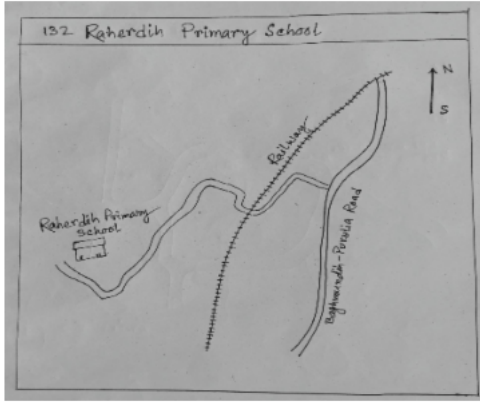

Nazri Naksha