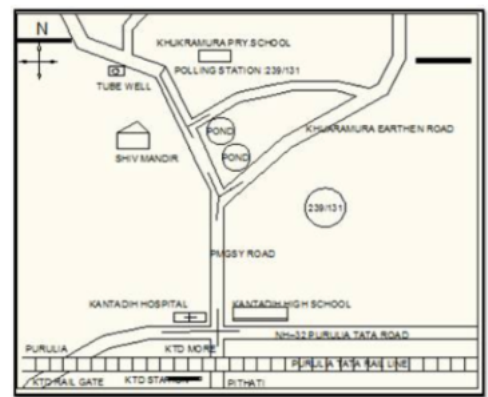

নির্বাচক নিবন্ধন আধিকারিকের স্বাক্ষর

Nazri Naksha

Google Map View

Polling Station Building Front View

Polling Station Front View

Cad View

Key MAP View

1 নাম : বীরেন সিং স্বামীর নাম: বীরেন সিং বাড়ির নং : n0185 বয়স : 44 লিঙ্গ : মহিলা	DVK3091147 ফটো উপলব্ধ	2 নাম : ফটিক চন্দ্র মাহাত পিতার নাম: ডক্তর মাহাত বাড়ির নং : 87 বয়স : 25 লিঙ্গ : পুরুষ	IAP2197473 ফটো উপলব্ধ	3 নাম : শোভা গোস্বামী স্বামীর নাম: গৌতম গোস্বামী বাড়ির নং : নং0196 বয়স : 27 লিঙ্গ : মহিলা	IAP1936202 ফটো উপলব্ধ
4 নাম : গৌতম গোস্বামী মায়ের নাম: সুচিত্রা গোস্বামী বাড়ির নং : n0196 বয়স : 36 লিঙ্গ : পুরুষ	IAP0517219 ফটো উপলব্ধ	5 নাম : সুচিত্রা গোস্বামী স্বামীর নাম: ফাল্গুনি গোস্বামী বাড়ির নং : n0197 বয়স : 62 লিঙ্গ : মহিলা	IAP0517201 ফটো উপলব্ধ	6 নাম : মীনু গোস্বামী স্বামীর নাম: পঞ্চানন গোস্বামী বাড়ির নং : n0082 বয়স : 37 লিঙ্গ : মহিলা	IAP1171099 ফটো উপলব্ধ
7 নাম : পঞ্চানন গোস্বামী পিতার নাম: গনেশ গোস্বামী বাড়ির নং : n0082 বয়স : 42 লিঙ্গ : পুরুষ	DVK2708378 ফটো উপলব্ধ	8 নাম : সন্তোষী দাস গোস্বামী স্বামীর নাম: মধুসূদন গোস্বামী বাড়ির নং : n0082 বয়স : 34 লিঙ্গ : মহিলা	IAP1170307 ফটো উপলব্ধ	9 নাম : মধুসূদন গোস্বামী পিতার নাম: গণেশ গোস্বামী বাড়ির নং : n0082 বয়স : 36 লিঙ্গ : পুরুষ	IAP1274018 ফটো উপলব্ধ
10 নাম : লক্ষ্মী গোস্বামী স্বামীর নাম: জশোজয় গোস্বামী বাড়ির নং : n0081 বয়স : 55 লিঙ্গ : মহিলা	IAP1995331 ফটো উপলব্ধ	11 নাম : লক্ষ্মী গোস্বামী স্বামীর নাম: নীলকণ্ঠ গোস্বামী বাড়ির নং : n0081 বয়স : 37 লিঙ্গ : মহিলা	DVK2708261 ফটো উপলব্ধ	12 নাম : নীলকণ্ঠ গোস্বামী পিতার নাম: শচিন্দ্র গোস্বামী বাড়ির নং : n0081 বয়স : 39 লিঙ্গ : পুরুষ	DVK1359058 ফটো উপলব্ধ
13 নাম : ভগবান গোস্বামী পিতার নাম: পশুপতি গোস্বামী বাড়ির নং : n0081 বয়স : 38 লিঙ্গ : পুরুষ	DVK2783637 ফটো উপলব্ধ	14 নাম : সুগী গোস্বামী অন্যান্য: পশুপতি গোস্বামী বাড়ির নং : n0081 বয়স : 57 লিঙ্গ : মহিলা	IAP2442143 ফটো উপলব্ধ	15 নাম : পশুপতি গোস্বামী পিতার নাম: শচিন্দ্র গোস্বামী বাড়ির নং : n0081 বয়স : 59 লিঙ্গ : পুরুষ	IAP1994102 ফটো উপলব্ধ
16 নাম : পুরন্দর গোস্বামী পিতার নাম: ব্রহ্মানন্দ গোস্বামী বাড়ির নং : n0077 বয়স : 36 লিঙ্গ : পুরুষ	IAP0517243 ফটো উপলব্ধ	17 নাম : দেবী গোস্বামী পিতার নাম: ব্রহ্মানন্দ গোস্বামী বাড়ির নং : n0077 বয়স : 31 লিঙ্গ : মহিলা	IAP1422963 ফটো উপলব্ধ	18 নাম : অনিতা গোস্বামী পিতার নাম: ব্রহ্মানন্দ গোস্বামী বাড়ির নং : n0077 বয়স : 32 লিঙ্গ : মহিলা	IAP1422955 ফটো উপলব্ধ
19 নাম : রত্না গোস্বামী স্বামীর নাম: ব্রহ্মানন্দ গোস্বামী বাড়ির নং : n0077 বয়স : 56 লিঙ্গ : মহিলা	IAP0517235 ফটো উপলব্ধ	20 নাম : কম্পনা গোস্বামী স্বামীর নাম: নেপাল গোস্বামী বাড়ির নং : n0075 বয়স : 52 লিঙ্গ : মহিলা	IAP0517656 ফটো উপলব্ধ	21 নাম : সৌমেন গোস্বামী পিতার নাম: ভোলানাথ গোস্বামী বাড়ির নং : n0075 বয়স : 30 লিঙ্গ : পুরুষ	IAP1544980 ফটো উপলব্ধ
22 নাম : বিশ্বনাথ গোস্বামী পিতার নাম: ভোলানাথ গোস্বামী বাড়ির নং : n0075 বয়স : 43 লিঙ্গ : পুরুষ	DVK3152642 ফটো উপলব্ধ	23 নাম : কাজল গোস্বামী স্বামীর নাম: ত্রিলোচন গোস্বামী বাড়ির নং : n0075 বয়স : 41 লিঙ্গ : মহিলা	IAP1170943 ফটো উপলব্ধ	24 নাম : ত্রিলোচন গোস্বামী পিতার নাম: ভোলানাথ গোস্বামী বাড়ির নং : n0075 বয়স : 49 লিঙ্গ : পুরুষ	WB/34/236/579029 ফটো উপলব্ধ
25 নাম : মানবেন্দ্র নাথ গোস্বামী পিতার নাম: জগন্নাথ গোস্বামী বাড়ির নং : n0075 বয়স : 31 লিঙ্গ : পুরুষ	IAP1648377 ফটো উপলব্ধ	26 নাম : ভবানী গোস্বামী স্বামীর নাম: জগন্নাথ গোস্বামী বাড়ির নং : n0075 বয়স : 47 লিঙ্গ : মহিলা	DVK3152634 ফটো উপলব্ধ	27 নাম : জগন্নাথ গোস্বামী পিতার নাম: ভোলানাথ গোস্বামী বাড়ির নং : n0075 বয়স : 55 লিঙ্গ : পুরুষ	WB/34/236/579099 ফটো উপলব্ধ
28 নাম : স্বরূপ গোস্বামী পিতার নাম: ধনঞ্জয় গোস্বামী বাড়ির নং : n0074 বয়স : 37 লিঙ্গ : পুরুষ	IAP1545086 ফটো উপলব্ধ	29 নাম : পরেশ নাথ গোস্বামী পিতার নাম: মনতোষ গোস্বামী বাড়ির নং : n0073 বয়স : 32 লিঙ্গ : পুরুষ	IAP1648286 ফটো উপলব্ধ	30 নাম : সাগর গোস্বামী পিতার নাম: মনতোষ গোস্বামী বাড়ির নং : n0073 বয়স : 37 লিঙ্গ : পুরুষ	IAP1171016 ফটো উপলব্ধ