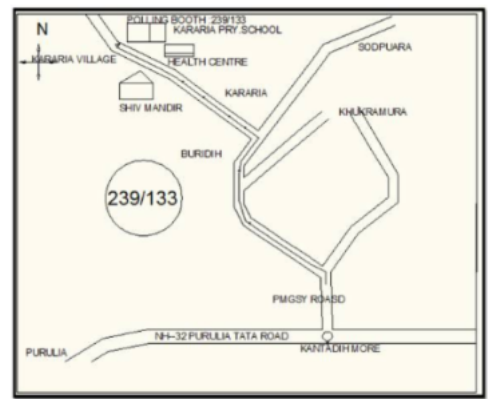

নির্বাচক নিবন্ধন আধিকারিকের স্বাক্ষর

Nazri Naksha

Google Map View

Polling Station Building Front View

Polling Station Front View

Cad View

Key MAP View

1 নাম : শাহাজান বিবি স্বামীর নাম: সবরাতি বাড়ির নং : n0022 বয়স : 81 লিঙ্গ : মহিলা ফটো উপলব্ধ	WB/34/236/591120	2 নাম : মদিনা বিবি স্বামীর নাম: হানিফ বাড়ির নং : n0020 বয়স : 66 লিঙ্গ : মহিলা ফটো উপলব্ধ	WB/34/236/591132	3 নাম : আয়ুপ আনসারী পিতার নাম: হানিফ আনসারী বাড়ির নং : n0020 বয়স : 30 লিঙ্গ : পুরুষ ফটো উপলব্ধ	IAP1545581
4 নাম : খলিল আনসারী পিতার নাম: হানিফ আনসারী বাড়ির নং : n0020 বয়স : 34 লিঙ্গ : পুরুষ ফটো উপলব্ধ	IAP1424142	5 নাম : হানিফ আনসারী পিতার নাম: ইসুপ আনসারী বাড়ির নং : n0020 বয়স : 75 লিঙ্গ : পুরুষ ফটো উপলব্ধ	IAP2458594	6 নাম : হাবিবুল আনসারী মায়ের নাম: সখিনা বিবি বাড়ির নং : n0020 বয়স : 35 লিঙ্গ : পুরুষ ফটো উপলব্ধ	IAP1274323
7 নাম : সখিনা বিবি স্বামীর নাম: মোহম্মদ বাড়ির নং : n0020 বয়স : 84 লিঙ্গ : মহিলা ফটো উপলব্ধ	WB/34/236/591130	8 নাম : মহঃ মোবারক আনসারী পিতার নাম: মহঃ হক আনসারী বাড়ির নং : n0001 বয়স : 42 লিঙ্গ : পুরুষ ফটো উপলব্ধ	DVK2187037	9 নাম : সামিনা বিবি স্বামীর নাম: সামসুদ্দিন আনসারী বাড়ির নং : n0001 বয়স : 37 লিঙ্গ : মহিলা ফটো উপলব্ধ	IAP0523340
10 নাম : সামসুদ্দিন আনসারী পিতার নাম: আব্দুল আনসারী বাড়ির নং : n0001 বয়স : 49 লিঙ্গ : পুরুষ ফটো উপলব্ধ	DVK2720159	11 নাম : মহঃ নাজিমউদ্দিন আনসারী পিতার নাম: মহঃ আব্দুল আনসারী বাড়ির নং : n0001 বয়স : 51 লিঙ্গ : পুরুষ ফটো উপলব্ধ	DVK2186997	12 নাম : নাসিমা বিবি স্বামীর নাম: মহঃ আব্দুল আনসারী বাড়ির নং : n0001 বয়স : 79 লিঙ্গ : মহিলা ফটো উপলব্ধ	DVK2186955
13 নাম : মরিতম খাতুন পিতার নাম: মেবেরুদ্দিক আনসারী বাড়ির নং : n0021 বয়স : 41 লিঙ্গ : মহিলা ফটো উপলব্ধ	DVK2227080	14 নাম : কলেমা বিবি স্বামীর নাম: সাজিদ আনসারী বাড়ির নং : n0021 বয়স : 36 লিঙ্গ : মহিলা ফটো উপলব্ধ	DVK3153343	15 নাম : সান্তার আনসারী পিতার নাম: আয়ুব আনসারী বাড়ির নং : n0021 বয়স : 48 লিঙ্গ : পুরুষ ফটো উপলব্ধ	DVK2720100
16 নাম : মহঃ মফিজুদ্দিন আনসারী পিতার নাম: মহঃ আয়ুব আনসারী বাড়ির নং : 121 বয়স : 46 লিঙ্গ : পুরুষ ফটো উপলব্ধ	DVK3015567	17 নাম : মনোয়ারা খাতুন স্বামীর নাম: মহঃ আক্তার হুসেন আনসারী বাড়ির নং : n0021 বয়স : 36 লিঙ্গ : মহিলা ফটো উপলব্ধ	IAP1545722	18 নাম : সাবির আনসারী পিতার নাম: মেহেরুদ্দিন আনসারী বাড়ির নং : n0021 বয়স : 44 লিঙ্গ : পুরুষ ফটো উপলব্ধ	DVK2720126
19 নাম : তৈরন বিবি স্বামীর নাম: মেহেরুদ্দিন আনসারী বাড়ির নং : n0021 বয়স : 74 লিঙ্গ : মহিলা ফটো উপলব্ধ	DVK2186963	20 নাম : সাদ্দাম আনসারী পিতার নাম: আব্দুল হুসেন আনসারী বাড়ির নং : 0000 বয়স : 29 লিঙ্গ : পুরুষ ফটো উপলব্ধ	IAP1648674	21 নাম : আনোয়ার আনসারী মায়ের নাম: লায়লন বিবি বাড়ির নং : n0020 বয়স : 38 লিঙ্গ : পুরুষ ফটো উপলব্ধ	IAP1171362
22 নাম : মনিরা বিবি স্বামীর নাম: মনসুর আনসারী বাড়ির নং : n0020 বয়স : 40 লিঙ্গ : মহিলা ফটো উপলব্ধ	DVK2785335	23 নাম : মনসুর আনসারী পিতার নাম: সবরাতি আনসারী বাড়ির নং : n0020 বয়স : 45 লিঙ্গ : পুরুষ ফটো উপলব্ধ	DVK2785327	24 নাম : মোমেনা বিবি স্বামীর নাম: মকবুল আনসারী বাড়ির নং : n0020 বয়স : 46 লিঙ্গ : মহিলা ফটো উপলব্ধ	DVK2184240
25 নাম : ফতেমা বিবি স্বামীর নাম: সামসুদ্দিন বাড়ির নং : n0020 বয়স : 45 লিঙ্গ : মহিলা ফটো উপলব্ধ	DVK2184166	26 নাম : মোকবুল আনসারী পিতার নাম: মোহম্মদ আনসারী বাড়ির নং : n0020 বয়স : 49 লিঙ্গ : পুরুষ ফটো উপলব্ধ	IAP2275931	27 নাম : জহুরন বিবি স্বামীর নাম: আজাদ বাড়ির নং : n0020 বয়স : 50 লিঙ্গ : মহিলা ফটো উপলব্ধ	DVK2184232
28 নাম : নাজিয়া বিবি স্বামীর নাম: মহঃ আলি আনসারী বাড়ির নং : n0020 বয়স : 52 লিঙ্গ : মহিলা ফটো উপলব্ধ	IAP1171123	29 নাম : আজাদ আনসারী পিতার নাম: গোফর আনসারী বাড়ির নং : n0020 বয়স : 55 লিঙ্গ : পুরুষ ফটো উপলব্ধ	IAP2277325	30 নাম : মহরুন বিবি স্বামীর নাম: উসমান বাড়ির নং : n0020 বয়স : 61 লিঙ্গ : মহিলা ফটো উপলব্ধ	IAP2448322