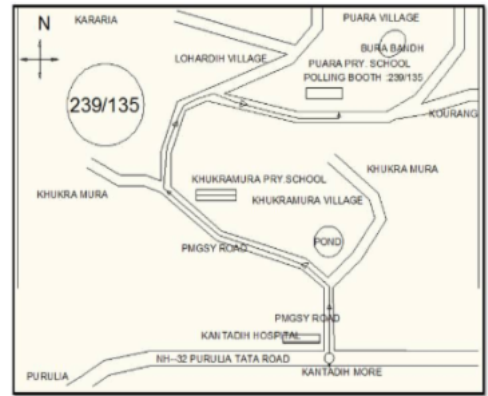

নির্বাচক নিবন্ধন আধিকারিকের স্বাক্ষর

Nazri Naksha

Google Map View

Polling Station Building Front View

Polling Station Front View

Cad View

Key MAP View

1 নাম : নিয়তী কর্মকার স্বামীর নাম: বাসুদেব কর্মকার বাড়ির নং : n0001 বয়স : 32 লিঙ্গ : মহিলা	IAP1807635 ফটো উপলব্ধ	2 নাম : পূর্ণিমা কর্মকার স্বামীর নাম: বলদেব কর্মকার বাড়ির নং : n0001 বয়স : 33 লিঙ্গ : মহিলা	IAP1807585 ফটো উপলব্ধ	3 নাম : বলদেব কর্মকার মায়ের নাম: কর্পূরা কর্মকার বাড়ির নং : n0001 বয়স : 37 লিঙ্গ : পুরুষ	DVK3091261 ফটো উপলব্ধ
4 নাম : কর্পূরা কর্মকার স্বামীর নাম: মথুর কর্মকার বাড়ির নং : n0001 বয়স : 69 লিঙ্গ : মহিলা	IAP2522845 ফটো উপলব্ধ	5 নাম : ঠাকুরদাস কর্মকার পিতার নাম: মথুর কর্মকার বাড়ির নং : n0001 বয়স : 54 লিঙ্গ : পুরুষ	IAP2012300 ফটো উপলব্ধ	6 নাম : বাসন্তী কর্মকার স্বামীর নাম: বিকাশ কর্মকার বাড়ির নং : n0001 বয়স : 45 লিঙ্গ : মহিলা	IAP1171750 ফটো উপলব্ধ
7 নাম : আশা কর্মকার স্বামীর নাম: ঠাকুরদাস কর্মকার বাড়ির নং : n0001 বয়স : 47 লিঙ্গ : মহিলা	DVK2714061 ফটো উপলব্ধ	8 নাম : বিকাশ কর্মকার পিতার নাম: মথুর কর্মকার বাড়ির নং : n0001 বয়স : 50 লিঙ্গ : পুরুষ	DVK2714079 ফটো উপলব্ধ	9 নাম : আনন্দ গোপ পিতার নাম: লদু গোপ বাড়ির নং : এন০০০৩ বয়স : 57 লিঙ্গ : পুরুষ	IAP2367076 ফটো উপলব্ধ
10 নাম : হরেন কর্মকার পিতার নাম: বাণেশ্বর কর্মকার বাড়ির নং : এন0001 বয়স : 24 লিঙ্গ : পুরুষ	IAP2142958 ফটো উপলব্ধ	11 নাম : অজয় কর্মকার পিতার নাম: ঠাকুরদাস কর্মকার বাড়ির নং : এন০০০১ বয়স : 21 লিঙ্গ : পুরুষ	IAP2418515 ফটো উপলব্ধ	12 নাম : ফাগু কিস্কু পিতার নাম: জগেন মাঝি বাড়ির নং : N09 বয়স : 29 লিঙ্গ : পুরুষ	IAP2082352 ফটো উপলব্ধ
13 নাম : সবিতা কিস্কু পিতার নাম: নগেন কিস্কু বাড়ির নং : এন0055 বয়স : 24 লিঙ্গ : মহিলা	IAP2232403 ফটো উপলব্ধ	14 নাম : পবিতা কিস্কু সোরেন স্বামীর নাম: বিলম সোরেন বাড়ির নং : এন0054 বয়স : 26 লিঙ্গ : মহিলা	IAP2232080 ফটো উপলব্ধ	15 নাম : ভবানী গোপ স্বামীর নাম: সুভাস গোপ বাড়ির নং : এন000 বয়স : 53 লিঙ্গ : মহিলা	IAP2008456 ফটো উপলব্ধ
16 নাম : কুমারী মামনী গোপ স্বামীর নাম: ভীম গোপ বাড়ির নং : এন00 বয়স : 23 লিঙ্গ : মহিলা	IAP2142982 ফটো উপলব্ধ	17 নাম : দুলালী গোপ স্বামীর নাম: বিশ্বনাথ গোপ বাড়ির নং : এন00 বয়স : 26 লিঙ্গ : মহিলা	IAP1850882 ফটো উপলব্ধ	18 নাম : দুর্গা গোপ স্বামীর নাম: তাপস গোপ বাড়ির নং : . বয়স : 22 লিঙ্গ : মহিলা	IAP2304434 ফটো উপলব্ধ
19 নাম : গীতাজ্জলি গোপ স্বামীর নাম: রাজেন গোপ বাড়ির নং : এন00 বয়স : 42 লিঙ্গ : মহিলা	DVK2714426 ফটো উপলব্ধ	20 নাম : বিশ্বনাথ গোপ পিতার নাম: গন্ধু গোপ বাড়ির নং : এন00 বয়স : 35 লিঙ্গ : পুরুষ	IAP1171784 ফটো উপলব্ধ	21 নাম : সমিত গোপ পিতার নাম: গন্ধু গোপ বাড়ির নং : এন00 বয়স : 34 লিঙ্গ : পুরুষ	IAP1546365 ফটো উপলব্ধ
22 নাম : সুরথ গোপ পিতার নাম: গন্ধু গোপ বাড়ির নং : এন00 বয়স : 30 লিঙ্গ : পুরুষ	IAP1546373 ফটো উপলব্ধ	23 নাম : লুলীবালা গোপ স্বামীর নাম: অনিল গোপ বাড়ির নং : এন00 বয়স : 55 লিঙ্গ : মহিলা	WB/34/236/582564 ফটো উপলব্ধ	24 নাম : রবি গোপ পিতার নাম: অনিল গোপ বাড়ির নং : এন00 বয়স : 35 লিঙ্গ : পুরুষ	IAP1171776 ফটো উপলব্ধ
25 নাম : কালোমনি মান্ডি পিতার নাম: সিতারাম মান্ডি বাড়ির নং : এন00 বয়স : 28 লিঙ্গ : মহিলা	IAP1727213 ফটো উপলব্ধ	26 নাম : মনোজ গোপ পিতার নাম: গোপাল গোপ বাড়ির নং : এন00 বয়স : 38 লিঙ্গ : পুরুষ	DVK3091444 ফটো উপলব্ধ	27 নাম : মহিতা গোপ স্বামীর নাম: বিনোদ গোপ বাড়ির নং : এন00 বয়স : 39 লিঙ্গ : মহিলা	DVK2180313 ফটো উপলব্ধ
28 নাম : তাপস গোপ পিতার নাম: অতুল চন্দ্র গোপ বাড়ির নং : n0002 বয়স : 30 লিঙ্গ : পুরুষ	IAP1545904 ফটো উপলব্ধ	29 নাম : রাধিকা গোপ স্বামীর নাম: বলরাম গোপ বাড়ির নং : n0003 বয়স : 73 লিঙ্গ : মহিলা	IAP2012144 ফটো উপলব্ধ	30 নাম : হেলু গোপ পিতার নাম: আকলু গোপ বাড়ির নং : এন00 বয়স : 62 লিঙ্গ : পুরুষ	DVK3012960 ফটো উপলব্ধ