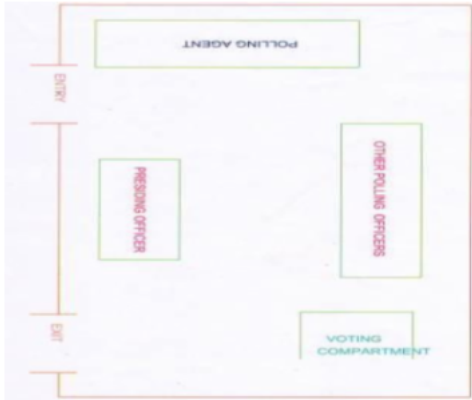

নির্বাচক নিবন্ধন আধিকারিকের স্বাক্ষর

Nazri Naksha

Google Map View

Polling Station Building Front View

Polling Station Front View

Cad View

Key MAP View

1 নাম : নিয়তী কর্মকার স্বামীর নাম: বাসুদেব কর্মকার বাড়ির নং : n0001 বয়স : 32 লিঙ্গ : মহিলা	IAP1807635 ফটো উপলব্ধ	2 নাম : পূর্ণিমা কর্মকার স্বামীর নাম: বলদেব কর্মকার বাড়ির নং : n0001 বয়স : 33 লিঙ্গ : মহিলা	IAP1807585 ফটো উপলব্ধ	3 নাম : বলদেব কর্মকার মায়ের নাম: কর্পূরা কর্মকার বাড়ির নং : n0001 বয়স : 37 লিঙ্গ : পুরুষ	DVK3091261 ফটো উপলব্ধ
4 নাম : কর্পূরা কর্মকার স্বামীর নাম: মথুর কর্মকার বাড়ির নং : n0001 বয়স : 69 লিঙ্গ : মহিলা	IAP2522845 ফটো উপলব্ধ	5 নাম : ঠাকুরদাস কর্মকার পিতার নাম: মথুর কর্মকার বাড়ির নং : n0001 বয়স : 54 লিঙ্গ : পুরুষ	IAP2012300 ফটো উপলব্ধ	6 নাম : বাসন্তী কর্মকার স্বামীর নাম: বিকাশ কর্মকার বাড়ির নং : n0001 বয়স : 45 লিঙ্গ : মহিলা	IAP1171750 ফটো উপলব্ধ
7 নাম : আশা কর্মকার স্বামীর নাম: ঠাকুরদাস কর্মকার বাড়ির নং : n0001 বয়স : 47 লিঙ্গ : মহিলা	DVK2714061 ফটো উপলব্ধ	8 নাম : বিকাশ কর্মকার পিতার নাম: মথুর কর্মকার বাড়ির নং : n0001 বয়স : 50 লিঙ্গ : পুরুষ	DVK2714079 ফটো উপলব্ধ	9 নাম : আনন্দ গোপ পিতার নাম: লদু গোপ বাড়ির নং : এন০০০৩ বয়স : 57 লিঙ্গ : পুরুষ	IAP2367076 ফটো উপলব্ধ
10 নাম : হরেন কর্মকার পিতার নাম: বাণেশ্বর কর্মকার বাড়ির নং : এন0001 বয়স : 24 লিঙ্গ : পুরুষ	IAP2142958 ফটো উপলব্ধ	11 নাম : অজয় কর্মকার পিতার নাম: ঠাকুরদাস কর্মকার বাড়ির নং : এন০০০১ বয়স : 21 লিঙ্গ : পুরুষ	IAP2418515 ফটো উপলব্ধ	12 নাম : ফাগু কিস্কু পিতার নাম: জগেন মাঝি বাড়ির নং : N09 বয়স : 29 লিঙ্গ : পুরুষ	IAP2082352 ফটো উপলব্ধ
13 নাম : সবিতা কিস্কু পিতার নাম: নগেন কিস্কু বাড়ির নং : এন0055 বয়স : 24 লিঙ্গ : মহিলা	IAP2232403 ফটো উপলব্ধ	14 নাম : পবিতা কিস্কু সোরেন স্বামীর নাম: বিলম সোরেন বাড়ির নং : এন0054 বয়স : 26 লিঙ্গ : মহিলা	IAP2232080 ফটো উপলব্ধ	15 নাম : ভবানী গোপ স্বামীর নাম: সুভাস গোপ বাড়ির নং : এন000 বয়স : 53 লিঙ্গ : মহিলা	IAP2008456 ফটো উপলব্ধ
16 নাম : কুমারী মামনী গোপ স্বামীর নাম: ভীম গোপ বাড়ির নং : এন00 বয়স : 23 লিঙ্গ : মহিলা	IAP2142982 ফটো উপলব্ধ	17 নাম : দুলালী গোপ স্বামীর নাম: বিশ্বনাথ গোপ বাড়ির নং : এন00 বয়স : 26 লিঙ্গ : মহিলা	IAP1850882 ফটো উপলব্ধ	18 নাম : দুর্গা গোপ স্বামীর নাম: তাপস গোপ বাড়ির নং : . বয়স : 22 লিঙ্গ : মহিলা	IAP2304434 ফটো উপলব্ধ
19 নাম : গীতাজ্জলি গোপ স্বামীর নাম: রাজেন গোপ বাড়ির নং : এন00 বয়স : 42 লিঙ্গ : মহিলা	DVK2714426 ফটো উপলব্ধ	20 নাম : বিশ্বনাথ গোপ পিতার নাম: গন্ধু গোপ বাড়ির নং : এন00 বয়স : 35 লিঙ্গ : পুরুষ	IAP1171784 ফটো উপলব্ধ	21 নাম : সমিত গোপ পিতার নাম: গন্ধু গোপ বাড়ির নং : এন00 বয়স : 34 লিঙ্গ : পুরুষ	IAP1546365 ফটো উপলব্ধ
22 নাম : সুরথ গোপ পিতার নাম: গন্ধু গোপ বাড়ির নং : এন00 বয়স : 30 লিঙ্গ : পুরুষ	IAP1546373 ফটো উপলব্ধ	23 নাম : লুলীবালা গোপ স্বামীর নাম: অনিল গোপ বাড়ির নং : এন00 বয়স : 55 লিঙ্গ : মহিলা	WB/34/236/582564 ফটো উপলব্ধ	24 নাম : রবি গোপ পিতার নাম: অনিল গোপ বাড়ির নং : এন00 বয়স : 35 লিঙ্গ : পুরুষ	IAP1171776 ফটো উপলব্ধ
25 নাম : কালোমনি মান্ডি পিতার নাম: সিতারাম মান্ডি বাড়ির নং : এন00 বয়স : 28 লিঙ্গ : মহিলা	IAP1727213 ফটো উপলব্ধ	26 নাম : মনোজ গোপ পিতার নাম: গোপাল গোপ বাড়ির নং : এন00 বয়স : 38 লিঙ্গ : পুরুষ	DVK3091444 ফটো উপলব্ধ	27 নাম : মহিতা গোপ স্বামীর নাম: বিনোদ গোপ বাড়ির নং : এন00 বয়স : 39 লিঙ্গ : মহিলা	DVK2180313 ফটো উপলব্ধ
28 নাম : তাপস গোপ পিতার নাম: অতুল চন্দ্র গোপ বাড়ির নং : n0002 বয়স : 30 লিঙ্গ : পুরুষ	IAP1545904 ফটো উপলব্ধ	29 নাম : রাধিকা গোপ স্বামীর নাম: বলরাম গোপ বাড়ির নং : n0003 বয়স : 73 লিঙ্গ : মহিলা	IAP2012144 ফটো উপলব্ধ	30 নাম : হেলু গোপ পিতার নাম: আকলু গোপ বাড়ির নং : এন00 বয়স : 62 লিঙ্গ : পুরুষ	DVK3012960 ফটো উপলব্ধ