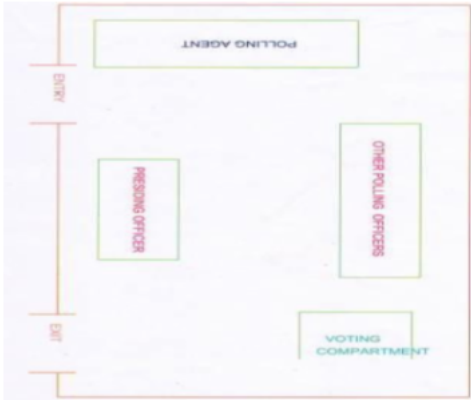

নির্বাচক নিবন্ধন আধিকারিকের স্বাক্ষর

Nazri Naksha

Google Map View

Polling Station Building Front View

Polling Station Front View

Cad View

Key MAP View

1 নাম : ববিতা কুমারী মাঝি স্বামীর নাম: রাহুল মাঝি বাড়ির নং : এন000 বয়স : 30 লিঙ্গ : মহিলা	IAP2143220 ফটো উপলব্ধ	2 নাম : শঙ্কর গোপ পিতার নাম: রসরাজ গোপ বাড়ির নং : এন00. বয়স : 24 লিঙ্গ : পুরুষ	IAP2143089 ফটো উপলব্ধ	3 নাম : প্রিয়কা গোপ স্বামীর নাম: শশধর গোপ বাড়ির নং : বয়স : 22 লিঙ্গ : মহিলা	IAP2230209 ফটো উপলব্ধ
4 নাম : উপাসী গোপ স্বামীর নাম: ভোলানাথ গোপ বাড়ির নং : এন0082 বয়স : 26 লিঙ্গ : মহিলা	IAP2231330 ফটো উপলব্ধ	5 নাম : বুলেট গোপ পিতার নাম: সিতু গোপ বাড়ির নং : এন008 বয়স : 28 লিঙ্গ : পুরুষ	IAP2304723 ফটো উপলব্ধ	6 নাম : দীনেশ রায় পিতার নাম: বুদ্ধেশ্বর রায় বাড়ির নং : এন00 বয়স : 21 লিঙ্গ : পুরুষ	IAP2304657 ফটো উপলব্ধ
7 নাম : অনিতা গোপ স্বামীর নাম: আনন্দ গোপ বাড়ির নং : এন0000 বয়স : 30 লিঙ্গ : মহিলা	IAP2304525 ফটো উপলব্ধ	8 নাম : মিহির গোপ পিতার নাম: অযোধ্যী গোপ বাড়ির নং : n0066 বয়স : 53 লিঙ্গ : পুরুষ	DVK0805564 ফটো উপলব্ধ	9 নাম : তারাপদ গোপ পিতার নাম: রুফল গোপে বাড়ির নং : n0066 বয়স : 56 লিঙ্গ : পুরুষ	IAP2024347 ফটো উপলব্ধ
10 নাম : গঙ্গা গোপ স্বামীর নাম: তপন গোপ বাড়ির নং : N0074 বয়স : 33 লিঙ্গ : মহিলা	IAP2082063 ফটো উপলব্ধ	11 নাম : বুদ্ধেশ্বর গোপ পিতার নাম: রবি গোপ বাড়ির নং : এন... বয়স : 23 লিঙ্গ : পুরুষ	IAP2143030 ফটো উপলব্ধ	12 নাম : বিকাশ গোপ পিতার নাম: মডুসুরাম গোপ বাড়ির নং : এন... বয়স : 23 লিঙ্গ : পুরুষ	IAP2143071 ফটো উপলব্ধ
13 নাম : বিভীষন গোপ পিতার নাম: নেপাল গোপ বাড়ির নং : এন004 বয়স : 24 লিঙ্গ : পুরুষ	IAP2143063 ফটো উপলব্ধ	14 নাম : সীতু গোপ পিতার নাম: বিপন গোপ বাড়ির নং : 0008 বয়স : 55 লিঙ্গ : পুরুষ	WB/34/238/516246 ফটো উপলব্ধ	15 নাম : লক্ষ্মী রাজক স্বামীর নাম: নিতাই রাজক বাড়ির নং : নং0005 বয়স : 36 লিঙ্গ : মহিলা	IAP1919281 ফটো উপলব্ধ
16 নাম : রিম্পা গোপ স্বামীর নাম: প্রদীপ গোপ বাড়ির নং : এন00 বয়স : 30 লিঙ্গ : মহিলা	IAP2231363 ফটো উপলব্ধ	17 নাম : বিরেন গোপ পিতার নাম: নরেশ গোপ বাড়ির নং : এন0084 বয়স : 27 লিঙ্গ : পুরুষ	IAP2143121 ফটো উপলব্ধ	18 নাম : গৌতম গোপ পিতার নাম: নিপেন গোপ বাড়ির নং : এন0085 বয়স : 25 লিঙ্গ : পুরুষ	IAP2143154 ফটো উপলব্ধ
19 নাম : শিবানী গোপ স্বামীর নাম: সুরথ গোপ বাড়ির নং : 0007 বয়স : 25 লিঙ্গ : মহিলা	IAP2197820 ফটো উপলব্ধ	20 নাম : দীপক গোপ পিতার নাম: প্রভাস গোপ বাড়ির নং : এন0079 বয়স : 27 লিঙ্গ : পুরুষ	IAP2229961 ফটো উপলব্ধ	21 নাম : সরস্বতী গোপ স্বামীর নাম: কিঙ্কর গোপ বাড়ির নং : এন0066 বয়স : 24 লিঙ্গ : মহিলা	IAP2231264 ফটো উপলব্ধ
22 নাম : খগেন গোপ পিতার নাম: ঘাসিরাম গোপ বাড়ির নং : এন000 বয়স : 22 লিঙ্গ : পুরুষ	IAP2230803 ফটো উপলব্ধ	23 নাম : প্রদীপ গোপ পিতার নাম: সীতু গোপ বাড়ির নং : এন000 বয়স : 32 লিঙ্গ : পুরুষ	IAP2230738 ফটো উপলব্ধ	24 নাম : সনাতন গোপ মায়ের নাম: বিস্তু গোপ বাড়ির নং : করিয়া বয়স : 22 লিঙ্গ : পুরুষ	IAP2279347 ফটো উপলব্ধ
25 নাম : সালিতা গোপ স্বামীর নাম: রমেশ গোপ বাড়ির নং : এন0079 বয়স : 31 লিঙ্গ : মহিলা	IAP2283174 ফটো উপলব্ধ	26 নাম : শিবদাস গোপ পিতার নাম: জীবন চন্দ্র গোপ বাড়ির নং : n0066 বয়স : 42 লিঙ্গ : পুরুষ	DVK2177376 ফটো উপলব্ধ	27 নাম : আলকা গোপ স্বামীর নাম: কানাই গোপ বাড়ির নং : এন0066 বয়স : 30 লিঙ্গ : মহিলা	IAP2304665 ফটো উপলব্ধ
28 নাম : সুশান্ত গোপ পিতার নাম: শিবদাস গোপ বাড়ির নং : এন0066 বয়স : 22 লিঙ্গ : পুরুষ	IAP2304715 ফটো উপলব্ধ	29 নাম : রাজু গোপ পিতার নাম: আনন্দ গোপ বাড়ির নং : এন001 বয়স : 22 লিঙ্গ : পুরুষ	IAP2304756 ফটো উপলব্ধ	30 নাম : চানু গোপ স্বামীর নাম: রাজু গোপ বাড়ির নং : এন001 বয়স : 22 লিঙ্গ : মহিলা	IAP2304764 ফটো উপলব্ধ