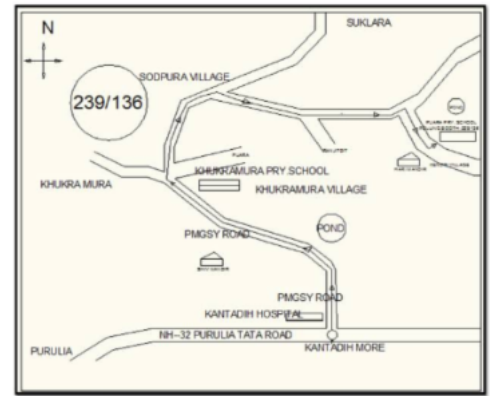

Key MAP View