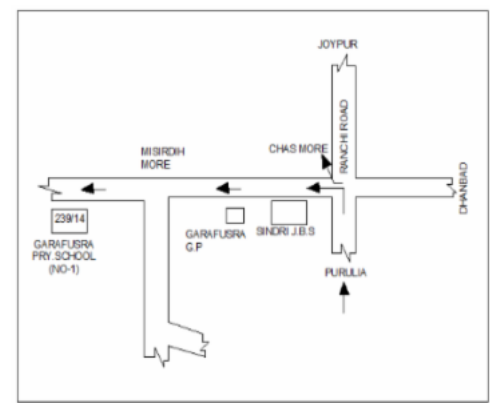

নির্বাচক নিবন্ধন আধিকারিকের স্বাক্ষর

Nazri Naksha

Google Map View

Polling Station Building Front View

Polling Station Front View

Cad View

Key MAP View

1 নাম : রাজিমন বিবি স্বামীর নাম: রফিক আনসারী বাড়ির নং : n0152 বয়স : 44 লিঙ্গ : মহিলা	MJP2423903 ফটো উপলব্ধ	2 নাম : লাইলুন বিবি স্বামীর নাম: কিয়ামুদ্দিন আনসারী বাড়ির নং : n0172 বয়স : 27 লিঙ্গ : মহিলা	IAP1869395 ফটো উপলব্ধ	3 নাম : সমীরন বিবি স্বামীর নাম: আশিক আনসারী বাড়ির নং : n0163 বয়স : 27 লিঙ্গ : মহিলা	IAP1835180 ফটো উপলব্ধ
4 নাম : সোনাবতী মাহাত অন্যান্য: সোমনাথ মাহাত বাড়ির নং : না বয়স : 37 লিঙ্গ : মহিলা	IAP2199032 ফটো উপলব্ধ	5 নাম : রেজাউল আনসারি পিতার নাম: রহমতুল আনসারি বাড়ির নং : n0 0000 বয়স : 27 লিঙ্গ : পুরুষ	IAP1960806 ফটো উপলব্ধ	6 নাম : জাহানারা খাতুন স্বামীর নাম: রেজাউল আনসারি বাড়ির নং : এন321 বয়স : 20 লিঙ্গ : মহিলা	IAP2443232 ফটো উপলব্ধ
7 নাম : সাবির আনসারি পিতার নাম: সৈয়দুল আনসারি বাড়ির নং : নং 0000 বয়স : 25 লিঙ্গ : পুরুষ	IAP1956028 ফটো উপলব্ধ	8 নাম : ইরসাদ আনসারি পিতার নাম: ঈউসুফ আনসারি বাড়ির নং : নং0006 বয়স : 25 লিঙ্গ : পুরুষ	IAP1961341 ফটো উপলব্ধ	9 নাম : হাসিনা খাতুন স্বামীর নাম: নজরুল ইসলাম আনসারী বাড়ির নং : 098 বয়স : 23 লিঙ্গ : মহিলা	ZJZ2538460 ফটো উপলব্ধ
10 নাম : সুবির আনসারি পিতার নাম: মহঃ নাউসাদ আনসারি বাড়ির নং : n0158 বয়স : 32 লিঙ্গ : পুরুষ	IAP1776863 ফটো উপলব্ধ	11 নাম : সাবির আনসারি পিতার নাম: ইআসীন আনসারি বাড়ির নং : এন000 বয়স : 25 লিঙ্গ : পুরুষ	IAP2117364 ফটো উপলব্ধ	12 নাম : আফসানা খাতুন স্বামীর নাম: আকাশ আনসারী বাড়ির নং : নং 000 বয়স : 25 লিঙ্গ : মহিলা	IAP2049963 ফটো উপলব্ধ
13 নাম : সেজাউল আনসারী পিতার নাম: রহমতুল আনসারী বাড়ির নং : নং 000 বয়স : 24 লিঙ্গ : পুরুষ	IAP2049872 ফটো উপলব্ধ	14 নাম : রহিম আনসারী পিতার নাম: আলকুম আনসারী বাড়ির নং : নং 000 বয়স : 24 লিঙ্গ : পুরুষ	IAP2049831 ফটো উপলব্ধ	15 নাম : কাজি আনসারী পিতার নাম: দলু আনসারী বাড়ির নং : n0127 বয়স : 76 লিঙ্গ : পুরুষ	IAP2033926 ফটো উপলব্ধ
16 নাম : চাঁদ হুসেন আনসারী পিতার নাম: মুস্তকিম আনসারী বাড়ির নং : 0101 বয়স : 26 লিঙ্গ : পুরুষ	IAP2208130 ফটো উপলব্ধ	17 নাম : জুবেদা বিবি স্বামীর নাম: ইয়াসিন আনসারী বাড়ির নং : n0126 বয়স : 41 লিঙ্গ : মহিলা	MJP2615177 ফটো উপলব্ধ	18 নাম : ফকির আনসারী পিতার নাম: কাজী আনসারী বাড়ির নং : n0127 বয়স : 50 লিঙ্গ : পুরুষ	MJP1221423 ফটো উপলব্ধ
19 নাম : তয়মিনা বিবি স্বামীর নাম: ফকির আনসারী বাড়ির নং : n0127 বয়স : 43 লিঙ্গ : মহিলা	MJP1455542 ফটো উপলব্ধ	20 নাম : জয়নাল আনসারী পিতার নাম: কাজী আনসারী বাড়ির নং : n0127 বয়স : 41 লিঙ্গ : পুরুষ	MJP2426229 ফটো উপলব্ধ	21 নাম : গুলসেন বিবি স্বামীর নাম: জয়নাল আনসারী বাড়ির নং : n0127 বয়স : 40 লিঙ্গ : মহিলা	MJP2615185 ফটো উপলব্ধ
22 নাম : শহিদ আনসারী পিতার নাম: কাজী আনসারী বাড়ির নং : n0127 বয়স : 39 লিঙ্গ : পুরুষ	IAP1133891 ফটো উপলব্ধ	23 নাম : তাবেদার আনসারী পিতার নাম: বাসু আনসারী বাড়ির নং : n0128 বয়স : 67 লিঙ্গ : পুরুষ	WB/34/238/369099 ফটো উপলব্ধ	24 নাম : সুবেদার আনসারী পিতার নাম: বাসু আনসারী বাড়ির নং : n0128 বয়স : 61 লিঙ্গ : পুরুষ	WB/34/238/369095 ফটো উপলব্ধ
25 নাম : সামিউল আনসারী পিতার নাম: দলু আনসারী বাড়ির নং : n0137 বয়স : 53 লিঙ্গ : পুরুষ	WB/34/238/369801 ফটো উপলব্ধ	26 নাম : সাফাতুন বিবি স্বামীর নাম: সামিউল বাড়ির নং : n0137 বয়স : 51 লিঙ্গ : মহিলা	MJP1221605 ফটো উপলব্ধ	27 নাম : আমির আনসারী পিতার নাম: আলাউদ্দিন আনসারী বাড়ির নং : নং 000 বয়স : 27 লিঙ্গ : পুরুষ	IAP2050011 ফটো উপলব্ধ
28 নাম : মেহেরজান খাতুন স্বামীর নাম: মনতাজ আনসারী বাড়ির নং : নং 000 বয়স : 25 লিঙ্গ : মহিলা	IAP2050052 ফটো উপলব্ধ	29 নাম : তাইরুন বিবি স্বামীর নাম: তাবেদার আনসারি বাড়ির নং : n0128 বয়স : 57 লিঙ্গ : মহিলা	IAP2033967 ফটো উপলব্ধ	30 নাম : কামালউদ্দিন আনসারী পিতার নাম: সামসুদ্দিন আনসারী বাড়ির নং : n0126 বয়স : 51 লিঙ্গ : পুরুষ	IAP2034411 ফটো উপলব্ধ