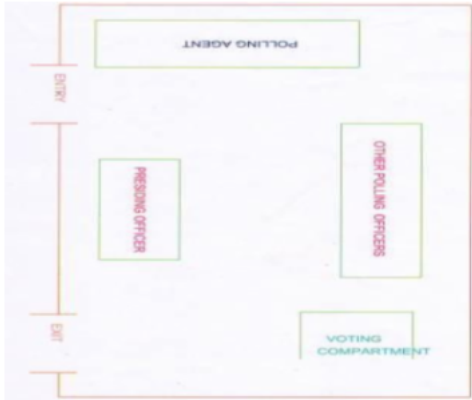

নির্বাচক নিবন্ধন আধিকারিকের স্বাক্ষর

Nazri Naksha

Google Map View

Polling Station Building Front View

Polling Station Front View

Cad View

Key MAP View

1 নাম : মমতা কুইরী স্বামীর নাম: প্রকাশ কুইরী বাড়ির নং : 11 বয়স : 34 লিঙ্গ : মহিলা	IAP1985787 ফটো উপলব্ধ	2 নাম : আরতী কুইরী স্বামীর নাম: সুকেন্ত কুইরী বাড়ির নং : n0099 বয়স : 61 লিঙ্গ : মহিলা	IAP2015824 ফটো উপলব্ধ	3 নাম : অষ্টমী কুইরী স্বামীর নাম: বিরিপ্রী কুইরী বাড়ির নং : n0095 বয়স : 48 লিঙ্গ : মহিলা	DVK2182335 ফটো উপলব্ধ
4 নাম : যশোদা কুমারী স্বামীর নাম: অনুপম কুইরী বাড়ির নং : n0016 বয়স : 33 লিঙ্গ : মহিলা	IAP1906569 ফটো উপলব্ধ	5 নাম : ইভা রানী কুইরী স্বামীর নাম: দীপক কুইরী বাড়ির নং : n0147 বয়স : 47 লিঙ্গ : মহিলা	WB/34/236/585434 ফটো উপলব্ধ	6 নাম : অখিল কুইরী পিতার নাম: নিধিরাম কুইরী বাড়ির নং : n0082 বয়স : 58 লিঙ্গ : পুরুষ	IAP2015865 ফটো উপলব্ধ
7 নাম : বিষ্ণুপদ কুইরী পিতার নাম: সুবোধ কুইরী বাড়ির নং : n0130 বয়স : 43 লিঙ্গ : পুরুষ	DVK2226975 ফটো উপলব্ধ	8 নাম : আলোমনি কুইরী স্বামীর নাম: সিদ্ধেশ্বর কুইরী বাড়ির নং : n0012 বয়স : 27 লিঙ্গ : মহিলা	IAP1808070 ফটো উপলব্ধ	9 নাম : বিশ্বনাথ কুইরী পিতার নাম: গোবর্দন কুইরী বাড়ির নং : n0014 বয়স : 81 লিঙ্গ : পুরুষ	IAP2015766 ফটো উপলব্ধ
10 নাম : পুষ্প কুইরী স্বামীর নাম: গোপাল চন্দ্র কুইরী বাড়ির নং : n0006 বয়স : 63 লিঙ্গ : মহিলা	IAP2035798 ফটো উপলব্ধ	11 নাম : অমিত কুইরী পিতার নাম: ঋষিকেশ কুইরী বাড়ির নং : এন0090 বয়স : 23 লিঙ্গ : পুরুষ	IAP2143360 ফটো উপলব্ধ	12 নাম : তৃণা কুইরী পিতার নাম: মহাদেব কুইরী বাড়ির নং : এন00 বয়স : 23 লিঙ্গ : মহিলা	IAP2143345 ফটো উপলব্ধ
13 নাম : লতা কুইরী পিতার নাম: গুরুপদ কুইরী বাড়ির নং : N023 বয়স : 27 লিঙ্গ : মহিলা	IAP2081719 ফটো উপলব্ধ	14 নাম : বিপ্লব কুমার কুইরী পিতার নাম: সুকুমার কুইরী বাড়ির নং : n0004 বয়স : 35 লিঙ্গ : পুরুষ	IAP1016161 ফটো উপলব্ধ	15 নাম : ময়না কুইরী স্বামীর নাম: বিপ্লব কুমার কুইরী বাড়ির নং : n0167 বয়স : 32 লিঙ্গ : মহিলা	IAP1528538 ফটো উপলব্ধ
16 নাম : কাজল কুইরী পিতার নাম: প্রবোধ কুইরী বাড়ির নং : n0130 বয়স : 31 লিঙ্গ : পুরুষ	IAP1546894 ফটো উপলব্ধ	17 নাম : সুমন কুইরী পিতার নাম: নিধিরাম কুইরী বাড়ির নং : n0082 বয়স : 47 লিঙ্গ : পুরুষ	DVK1212794 ফটো উপলব্ধ	18 নাম : সুকুমার কুইরী পিতার নাম: যজ্ঞেশ্বর কুইরী বাড়ির নং : n0004 বয়স : 75 লিঙ্গ : পুরুষ	DVK0810739 ফটো উপলব্ধ
19 নাম : মহেশ্বর কুইরী পিতার নাম: বিরিপ্রী কুইরী বাড়ির নং : এন0095 বয়স : 23 লিঙ্গ : পুরুষ	IAP2274645 ফটো উপলব্ধ	20 নাম : কুন্তিবালা কুইরী স্বামীর নাম: মিহির চন্দ্র কুইরী বাড়ির নং : n0012 বয়স : 66 লিঙ্গ : মহিলা	IAP2275626 ফটো উপলব্ধ	21 নাম : ফাল্গুনী কুইরী পিতার নাম: যজ্ঞেশ্বর কুইরী বাড়ির নং : n0016 বয়স : 72 লিঙ্গ : পুরুষ	IAP2145001 ফটো উপলব্ধ
22 নাম : ঘনশ্যাম কুইরী পিতার নাম: বিশ্বনাথ কুইরী বাড়ির নং : n0008 বয়স : 45 লিঙ্গ : পুরুষ	DVK1212760 ফটো উপলব্ধ	23 নাম : প্রতিমা কুইরী পিতার নাম: মুগাঙ্ক শেখর কুইরী বাড়ির নং : এন0008 বয়স : 21 লিঙ্গ : মহিলা	IAP2305027 ফটো উপলব্ধ	24 নাম : পলাশ কুইরী পিতার নাম: সুকেন্ত কুইরী বাড়ির নং : এন0099 বয়স : 21 লিঙ্গ : পুরুষ	IAP2305043 ফটো উপলব্ধ
25 নাম : সঞ্জয় কুইরী পিতার নাম: রাধানাথ কুইরী বাড়ির নং : এন0107 বয়স : 21 লিঙ্গ : পুরুষ	IAP2304954 ফটো উপলব্ধ	26 নাম : তুষার কুইরী পিতার নাম: নিখিল কুইরী বাড়ির নং : এন0081 বয়স : 21 লিঙ্গ : পুরুষ	IAP2304962 ফটো উপলব্ধ	27 নাম : শিল্পা কুইরী পিতার নাম: শশাঙ্ক শেখর কুইরী বাড়ির নং : এন0018 বয়স : 21 লিঙ্গ : মহিলা	IAP2305084 ফটো উপলব্ধ
28 নাম : রাধানাথ কুইরী পিতার নাম: সক্রয় কুইরী বাড়ির নং : n0107 বয়স : 55 লিঙ্গ : পুরুষ	IAP1997022 ফটো উপলব্ধ	29 নাম : রঞ্জিত কুমার কুইরী পিতার নাম: সত্যজ কুইরী বাড়ির নং : n0101 বয়স : 40 লিঙ্গ : পুরুষ	DVK2719995 ফটো উপলব্ধ	30 নাম : পিংকি কুইরী স্বামীর নাম: তনয় কুইরী বাড়ির নং : n0094 বয়স : 30 লিঙ্গ : মহিলা	IAP1844422 ফটো উপলব্ধ