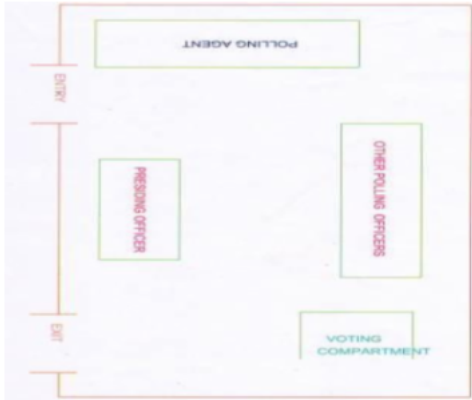

নির্বাচক নিবন্ধন আধিকারিকের স্বাক্ষর

Nazri Naksha

Google Map View

Polling Station Building Front View

Polling Station Front View

Cad View

Key MAP View

1	WB/34/236/585239	নাম : রেজাক আনসারী পিতার নাম: কমরুদ্দিন আনসারী বাড়ির নং : n0001 বয়স : 76 লিঙ্গ : পুরুষ	ফটো উপলব্ধ	2	WB/34/236/585312	নাম : বদরুদ্দিন আনসারী পিতার নাম: রেজাক আনসারী বাড়ির নং : n0001 বয়স : 49 লিঙ্গ : পুরুষ	ফটো উপলব্ধ	3	DVK2716884	নাম : আইরুন বিবি আনসারী স্বামীর নাম: বদরুদ্দিন আনসারী বাড়ির নং : n0001 বয়স : 47 লিঙ্গ : মহিলা	ফটো উপলব্ধ
4	IAP0994764	নাম : সাবির আনসারী পিতার নাম: মিসকিন আনসারী বাড়ির নং : n0112 বয়স : 35 লিঙ্গ : পুরুষ	ফটো উপলব্ধ	5	IAP1425891	নাম : বেলাল আনসারী পিতার নাম: দিল মহম্মদ আনসারী বাড়ির নং : n0113 বয়স : 34 লিঙ্গ : পুরুষ	ফটো উপলব্ধ	6	IAP0994616	নাম : সেক জানমহম্মদ আনসারী পিতার নাম: সেক দিলমহম্মদ আনসারী বাড়ির নং : n0113 বয়স : 36 লিঙ্গ : পুরুষ	ফটো উপলব্ধ
7	IAP0994624	নাম : তাহেরুন বিবি স্বামীর নাম: সেক জানমহম্মদ আনসারী বাড়ির নং : n0113 বয়স : 37 লিঙ্গ : মহিলা	ফটো উপলব্ধ	8	IAP2522936	নাম : দিল মহম্মদ আনসারী পিতার নাম: নফিল আনসারী বাড়ির নং : n0113 বয়স : 75 লিঙ্গ : পুরুষ	ফটো উপলব্ধ	9	IAP1274604	নাম : মহঃ জাকির আনসারী পিতার নাম: মহঃ জামাল আনসারী বাড়ির নং : n0112 বয়স : 33 লিঙ্গ : পুরুষ	ফটো উপলব্ধ
10	IAP1172741	নাম : মহঃসামসুদ্দীন আনসারী পিতার নাম: মহঃহামিদ আনসারী বাড়ির নং : n0112 বয়স : 35 লিঙ্গ : পুরুষ	ফটো উপলব্ধ	11	IAP1172279	নাম : সেখ সিখ মহঃ আনসারী পিতার নাম: মজিদ আনসারী বাড়ির নং : n0112 বয়স : 35 লিঙ্গ : পুরুষ	ফটো উপলব্ধ	12	DVK2182285	নাম : মহঃ আসীম আনসারী পিতার নাম: হামিদ আনসারী বাড়ির নং : n0112 বয়স : 43 লিঙ্গ : পুরুষ	ফটো উপলব্ধ
13	WB/34/236/588211	নাম : খায়রুন বিবি স্বামীর নাম: সেক মজিদ আনসারী বাড়ির নং : n0112 বয়স : 53 লিঙ্গ : মহিলা	ফটো উপলব্ধ	14	IAP1425974	নাম : রজিনা বিবি স্বামীর নাম: আক্তার আনসারী বাড়ির নং : n0112 বয়স : 32 লিঙ্গ : মহিলা	ফটো উপলব্ধ	15	DVK3092400	নাম : আজিমুন বিবি স্বামীর নাম: হায়দার বাড়ির নং : n0002 বয়স : 42 লিঙ্গ : মহিলা	ফটো উপলব্ধ
16	DVK2180578	নাম : সাইমুন বিবি স্বামীর নাম: মমিরুদ্দিন বাড়ির নং : n0002 বয়স : 41 লিঙ্গ : মহিলা	ফটো উপলব্ধ	17	DVK2784585	নাম : ফাতেমা বিবি স্বামীর নাম: মমতাজ আনসারী বাড়ির নং : n0002 বয়স : 40 লিঙ্গ : মহিলা	ফটো উপলব্ধ	18	DVK2180560	নাম : মমতাজ আনসারী পিতার নাম: নেজাম আনসারী বাড়ির নং : n0002 বয়স : 44 লিঙ্গ : পুরুষ	ফটো উপলব্ধ
19	IAP2451789	নাম : মকবুল আনসারী পিতার নাম: নেজাম আনসারী বাড়ির নং : n0002 বয়স : 60 লিঙ্গ : পুরুষ	ফটো উপলব্ধ	20	DVK2180552	নাম : নাজরুল বিবি আনসারী স্বামীর নাম: নেজাম আনসারী বাড়ির নং : n0002 বয়স : 71 লিঙ্গ : মহিলা	ফটো উপলব্ধ	21	DVK2716876	নাম : মইমুন বিবি স্বামীর নাম: রেজাক বাড়ির নং : n0001 বয়স : 62 লিঙ্গ : মহিলা	ফটো উপলব্ধ
22	IAP1426378	নাম : সরফুদ্দিন আনসারী পিতার নাম: রেজাক আনসারী বাড়ির নং : n0001 বয়স : 36 লিঙ্গ : পুরুষ	ফটো উপলব্ধ	23	DVK2182277	নাম : আমির আনসারী পিতার নাম: মিস্কিন আনসারী বাড়ির নং : n0112 বয়স : 49 লিঙ্গ : পুরুষ	ফটো উপলব্ধ	24	WB/34/236/588207	নাম : মছরুন বিবি স্বামীর নাম: মকবুল আনসারী বাড়ির নং : n0112 বয়স : 63 লিঙ্গ : মহিলা	ফটো উপলব্ধ
25	IAP1871557	নাম : বাদশা আনসারী পিতার নাম: মজিদ আনসারী বাড়ির নং : n0112 বয়স : 26 লিঙ্গ : পুরুষ	ফটো উপলব্ধ	26	DVK3013877	নাম : সুলতানা বিবি আনসারী স্বামীর নাম: সেখ জামাল আনসারী বাড়ির নং : n0112 বয়স : 50 লিঙ্গ : মহিলা	ফটো উপলব্ধ	27	IAP0535336	নাম : বসির আনসারী পিতার নাম: মিস্কিন আনসারী বাড়ির নং : n0112 বয়স : 37 লিঙ্গ : পুরুষ	ফটো উপলব্ধ
28	IAP2015659	নাম : রাজিয়া বিবি স্বামীর নাম: কমল আনসারী বাড়ির নং : n0112 বয়স : 47 লিঙ্গ : মহিলা	ফটো উপলব্ধ	29	IAP1851245	নাম : গুলসান খাতুন স্বামীর নাম: সেক সোমেন আনসারী বাড়ির নং : n0112 বয়স : 31 লিঙ্গ : মহিলা	ফটো উপলব্ধ	30	IAP2022135	নাম : দারুদন বিবি স্বামীর নাম: মকবুল আনসারী বাড়ির নং : n0002 বয়স : 45 লিঙ্গ : মহিলা	ফটো উপলব্ধ