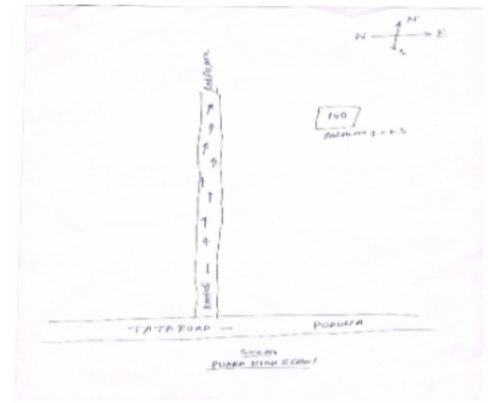

নির্বাচক নিবন্ধন আধিকারিকের স্বাক্ষর

Nazri Naksha

Google Map View

Polling Station Building Front View

Polling Station Front View

Cad View

Key MAP View

1 নাম : মঙ্গলা মাঝি স্বামীর নাম: অরুণ মাঝি বাড়ির নং : n0033 বয়স : 35 লিঙ্গ : মহিলা	IAP1548080 ফটো উপলব্ধ	2 নাম : অরুণ মাঝি পিতার নাম: গুরুচরন মাঝি বাড়ির নং : n0033 বয়স : 56 লিঙ্গ : পুরুষ	IAP2449296 ফটো উপলব্ধ	3 নাম : নেপুমা মাঝি স্বামীর নাম: ঘল্টু মাঝি বাড়ির নং : n0033 বয়স : 52 লিঙ্গ : মহিলা	DVK2189108 ফটো উপলব্ধ
4 নাম : ঘল্টু মাঝি পিতার নাম: গুরুচরন মাঝি বাড়ির নং : n0033 বয়স : 63 লিঙ্গ : পুরুষ	IAP2456622 ফটো উপলব্ধ	5 নাম : বদনদেবী স্বামীর নাম: শিব মাঝি বাড়ির নং : n0033 বয়স : 74 লিঙ্গ : মহিলা	DVK2724482 ফটো উপলব্ধ	6 নাম : শ্যামু মাঝি পিতার নাম: চুনকু মাঝি বাড়ির নং : n0033 বয়স : 46 লিঙ্গ : পুরুষ	DVK2724516 ফটো উপলব্ধ
7 নাম : শেফালী মাঝি স্বামীর নাম: শ্যামু মাঝি বাড়ির নং : n0033 বয়স : 41 লিঙ্গ : মহিলা	DVK3093549 ফটো উপলব্ধ	8 নাম : রবি মাঝি পিতার নাম: চুনকু মাঝি বাড়ির নং : n0033 বয়স : 42 লিঙ্গ : পুরুষ	DVK2724490 ফটো উপলব্ধ	9 নাম : নগেন্দ্র পিতার নাম: সীতারাম বাড়ির নং : n0008 বয়স : 84 লিঙ্গ : পুরুষ	IAP2225035 ফটো উপলব্ধ
10 নাম : উষারানী মাঝি পিতার নাম: ঘল্টু মাঝি বাড়ির নং : n0033 বয়স : 27 লিঙ্গ : মহিলা	IAP1906239 ফটো উপলব্ধ	11 নাম : অম্বুজ গাঁরাই পিতার নাম: নাগেন্দ্র নাথ গাঁরাই বাড়ির নং : n0008 বয়স : 46 লিঙ্গ : পুরুষ	DVK2188951 ফটো উপলব্ধ	12 নাম : জ্যোৎস্না গাঁরাই স্বামীর নাম: অম্বুজ গাঁরাই বাড়ির নং : n0008 বয়স : 31 লিঙ্গ : মহিলা	IAP1426675 ফটো উপলব্ধ
13 নাম : শ্যামা পদ গাঁরাই পিতার নাম: নগেন্দ্র নাথ গাঁরাই বাড়ির নং : n0008 বয়স : 33 লিঙ্গ : পুরুষ	IAP1342971 ফটো উপলব্ধ	14 নাম : প্রকাশ বেসরা পিতার নাম: শ্রাবন বেসরা বাড়ির নং : এন0033 বয়স : 22 লিঙ্গ : পুরুষ	IAP2305704 ফটো উপলব্ধ	15 নাম : সুভদ্রা মাঝি পিতার নাম: ঘল্টু মাঝি বাড়ির নং : এন0033 বয়স : 20 লিঙ্গ : মহিলা	IAP2407039 ফটো উপলব্ধ
16 নাম : পার্বতী মাহাত পিতার নাম: সুভাষ মাহাত বাড়ির নং : n0008 বয়স : 42 লিঙ্গ : মহিলা	DVK2786069 ফটো উপলব্ধ	17 নাম : পিঙ্কি মাহাত পিতার নাম: সুভাষ মাহাত বাড়ির নং : n0008 বয়স : 26 লিঙ্গ : মহিলা	IAP1426782 ফটো উপলব্ধ	18 নাম : বাসন্তী স্বামীর নাম: নাগেন্দ্র বাড়ির নং : n0008 বয়স : 66 লিঙ্গ : মহিলা	IAP2033462 ফটো উপলব্ধ
19 নাম : সুমিতা গাঁরাই স্বামীর নাম: শ্যামা পদ গাঁরাই বাড়ির নং : এন0008 বয়স : 21 লিঙ্গ : মহিলা	IAP2418275 ফটো উপলব্ধ	20 নাম : হেমন্ত কর্মকার পিতার নাম: প্রাননাথ কর্মকার বাড়ির নং : n0001 বয়স : 28 লিঙ্গ : পুরুষ	IAP1724210 ফটো উপলব্ধ	21 নাম : অনুপা কর্মকার স্বামীর নাম: জগন্নাথ কর্মকার বাড়ির নং : n0001 বয়স : 28 লিঙ্গ : মহিলা	IAP1907781 ফটো উপলব্ধ
22 নাম : প্রাননাথ কর্মকার পিতার নাম: ভুখল কর্মকার বাড়ির নং : n0001 বয়স : 53 লিঙ্গ : পুরুষ	DVK1212463 ফটো উপলব্ধ	23 নাম : জগন্নাথ কর্মকার পিতার নাম: ভুসল কর্মকার বাড়ির নং : n0001 বয়স : 40 লিঙ্গ : পুরুষ	DVK2786028 ফটো উপলব্ধ	24 নাম : কর্ণা কালিন্দী পিতার নাম: ছুটু কালিন্দী বাড়ির নং : n0005 বয়স : 59 লিঙ্গ : পুরুষ	WB/34/236/597080 ফটো উপলব্ধ
25 নাম : মনিবালা কালিন্দী স্বামীর নাম: বলরাম কালিন্দী বাড়ির নং : n0004 বয়স : 42 লিঙ্গ : মহিলা	DVK2191062 ফটো উপলব্ধ	26 নাম : বলরাম কালিন্দী পিতার নাম: সুরপতি কালিন্দী বাড়ির নং : n0004 বয়স : 47 লিঙ্গ : পুরুষ	DVK1212455 ফটো উপলব্ধ	27 নাম : নির্মালা কালিন্দী স্বামীর নাম: সুরপতি কালিন্দী বাড়ির নং : n0004 বয়স : 53 লিঙ্গ : মহিলা	IAP2448751 ফটো উপলব্ধ
28 নাম : রাহুল কালিন্দী পিতার নাম: বলরাম কালিন্দী বাড়ির নং : এন0004 বয়স : 20 লিঙ্গ : পুরুষ	IAP2383156 ফটো উপলব্ধ	29 নাম : মীরা কালিন্দী অন্যান্য: গুনধর কালিন্দী বাড়ির নং : n0003 বয়স : 37 লিঙ্গ : মহিলা	IAP1426832 ফটো উপলব্ধ	30 নাম : শক্তিপদ কালিন্দী পিতার নাম: নিতাই চন্দ্র কালিন্দী বাড়ির নং : n0003 বয়স : 41 লিঙ্গ : পুরুষ	DVK2785764 ফটো উপলব্ধ