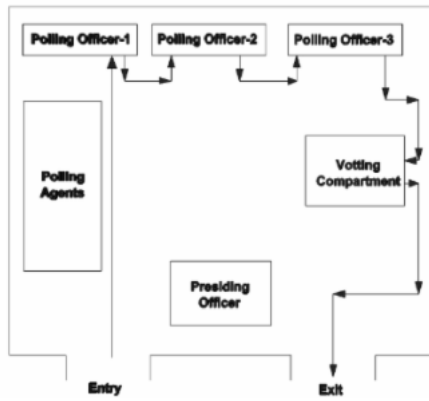

নির্বাচক নিবন্ধন আধিকারিকের স্বাক্ষর

Nazri Naksha

Google Map View

Polling Station Building Front View

Polling Station Front View

Cad View

Key MAP View

বিধানসভা নির্বাচনক্ষেত্রের নং, নাম : 239-বলরামপুর
ভাগ নং, নাম : 1-পারবাইদ কাশীটাঁড়,