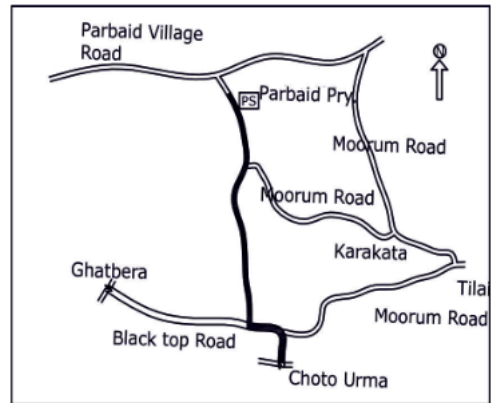

নির্বাচক নিবন্ধন আধিকারিকের স্বাক্ষর

Nazri Naksha

Google Map View

Polling Station Building Front View

Polling Station Front View

Cad View

Key MAP View

বিধানসভা নির্বাচনক্ষেত্রের নং, নাম : 239-বলরামপুর
ভাগ নং, নাম : 1-পারবাইদ কাশীটাঁড়,