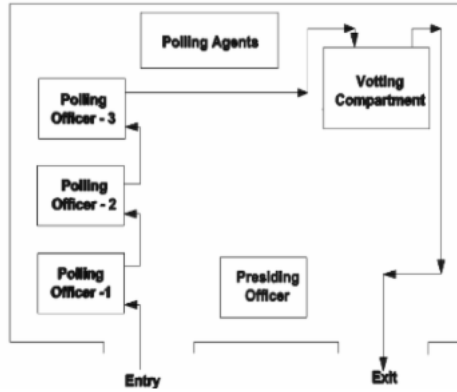

নির্বাচক নিবন্ধন আধিকারিকের স্বাক্ষর

Nazri Naksha

Google Map View

Polling Station Building Front View

Polling Station Front View

Cad View

Key MAP View

1 নাম : শিব কর্মকার পিতার নাম: হাড়িরাম কর্মকার বাড়ির নং : n0088 বয়স : 74 লিঙ্গ : পুরুষ ফটো উপলব্ধ	WB/34/235/003558	2 নাম : সুলচনা কর্মকার স্বামীর নাম: মঙ্গল কর্মকার বাড়ির নং : n0088 বয়স : 38 লিঙ্গ : মহিলা ফটো উপলব্ধ	IAP0559336	3 নাম : মঙ্গল কর্মকার পিতার নাম: রহিন কর্মকার বাড়ির নং : n0088 বয়স : 45 লিঙ্গ : পুরুষ ফটো উপলব্ধ	IAP1428234
4 নাম : মালতী কর্মকার স্বামীর নাম: রহিন কর্মকার বাড়ির নং : n0088 বয়স : 65 লিঙ্গ : মহিলা ফটো উপলব্ধ	DLP1847334	Q 5 নাম : শান্ত কর্মকার স্বামীর নাম: রবীন্দ্রনাথ কর্মকার বাড়ির নং : বয়স : 37 লিঙ্গ : মহিলা DELETED	IAP1344076	6 নাম : রবীন্দ্রনাথ কর্মকার পিতার নাম: শিব কর্মকার বাড়ির নং : n0088 বয়স : 34 লিঙ্গ : পুরুষ ফটো উপলব্ধ	IAP1344043
7 নাম : বাসন্তী কর্মকার স্বামীর নাম: কংগ্রেস কর্মকার বাড়ির নং : n0088 বয়স : 35 লিঙ্গ : মহিলা ফটো উপলব্ধ	IAP1344084	8 নাম : কংগ্রেস কর্মকার পিতার নাম: শিব কর্মকার বাড়ির নং : n0088 বয়স : 40 লিঙ্গ : পুরুষ ফটো উপলব্ধ	DLP1850395	9 নাম : বারি কর্মকার স্বামীর নাম: শিব কর্মকার বাড়ির নং : n0088 বয়স : 68 লিঙ্গ : মহিলা ফটো উপলব্ধ	DLP0020214
10 নাম : মতিলাল কিস্কু পিতার নাম: অভিরাম কিস্কু বাড়ির নং : n0038 বয়স : 30 লিঙ্গ : পুরুষ ফটো উপলব্ধ	IAP1549302	11 নাম : লগনী কিস্কু স্বামীর নাম: সাধু কিস্কু বাড়ির নং : n0038 বয়স : 39 লিঙ্গ : মহিলা ফটো উপলব্ধ	IAP1175439	12 নাম : সাধু কিস্কু পিতার নাম: অভিরাম কিস্কু বাড়ির নং : n0038 বয়স : 41 লিঙ্গ : পুরুষ ফটো উপলব্ধ	IAP0559815
13 নাম : হেমালী টুডু স্বামীর নাম: রবীন্দ্র টুডু বাড়ির নং : n0123 বয়স : 59 লিঙ্গ : মহিলা ফটো উপলব্ধ	WB/34/235/003160	14 নাম : সরধনী টুডু স্বামীর নাম: নারান টুডু বাড়ির নং : n0123 বয়স : 62 লিঙ্গ : মহিলা ফটো উপলব্ধ	WB/34/235/003188	15 নাম : লালমোহন মাঝি পিতার নাম: টিরকা মাঝি বাড়ির নং : n0123 বয়স : 57 লিঙ্গ : পুরুষ ফটো উপলব্ধ	DLP1847383
16 নাম : দুলালী টুডু স্বামীর নাম: নরসিং টুডু বাড়ির নং : n0103 বয়স : 30 লিঙ্গ : মহিলা ফটো উপলব্ধ	IAP1650902	17 নাম : নরসিং টুডু পিতার নাম: শ্রীকান্ত টুডু বাড়ির নং : n0103 বয়স : 33 লিঙ্গ : পুরুষ ফটো উপলব্ধ	IAP1428267	18 নাম : শ্রীকান্ত টুডু পিতার নাম: বাবুরাম টুডু বাড়ির নং : n0103 বয়স : 74 লিঙ্গ : পুরুষ ফটো উপলব্ধ	WB/34/235/003195
19 নাম : সারথী মাঝি স্বামীর নাম: কিংকর মাঝি বাড়ির নং : n0102 বয়স : 41 লিঙ্গ : মহিলা ফটো উপলব্ধ	DLP1847433	20 নাম : কিংকর মাঝি পিতার নাম: মহেশ্বর মাঝি বাড়ির নং : n0102 বয়স : 44 লিঙ্গ : পুরুষ ফটো উপলব্ধ	DLP1847425	21 নাম : ফুল টুডু স্বামীর নাম: মহেশ্বর টুডু বাড়ির নং : n0102 বয়স : 72 লিঙ্গ : মহিলা ফটো উপলব্ধ	WB/34/235/003171
22 নাম : মহেশ্বর টুডু পিতার নাম: ধনু টুডু বাড়ির নং : n0102 বয়স : 76 লিঙ্গ : পুরুষ ফটো উপলব্ধ	WB/34/235/003164	23 নাম : সুনীল টুডু পিতার নাম: রাখাল টুডু বাড়ির নং : n0098 বয়স : 34 লিঙ্গ : পুরুষ ফটো উপলব্ধ	IAP1174903	24 নাম : অলকা টুডু স্বামীর নাম: জয়রাম টুডু বাড়ির নং : n0126 বয়স : 54 লিঙ্গ : মহিলা ফটো উপলব্ধ	WB/34/235/003432
25 নাম : জয়রাম টুডু পিতার নাম: বাণেশ্বর টুডু বাড়ির নং : n0126 বয়স : 60 লিঙ্গ : পুরুষ ফটো উপলব্ধ	WB/34/235/003206	26 নাম : চিত্তামনি টুডু স্বামীর নাম: রামপদ টুডু বাড়ির নং : n0126 বয়স : 57 লিঙ্গ : মহিলা ফটো উপলব্ধ	DLP2246320	27 নাম : লগনী টুডু স্বামীর নাম: বিরজুরাম টুডু বাড়ির নং : n0126 বয়স : 34 লিঙ্গ : মহিলা ফটো উপলব্ধ	IAP1428531
28 নাম : বিরজুরাম টুডু মায়ের নাম: দুলালী টুডু বাড়ির নং : n0126 বয়স : 39 লিঙ্গ : পুরুষ ফটো উপলব্ধ	IAP0559492	29 নাম : শান্তি টুডু স্বামীর নাম: পরশুরাম টুডু বাড়ির নং : n0126 বয়স : 41 লিঙ্গ : মহিলা ফটো উপলব্ধ	IAP0559484	30 নাম : পরশুরাম টুডু মায়ের নাম: দুলালী টুডু বাড়ির নং : n0126 বয়স : 52 লিঙ্গ : পুরুষ ফটো উপলব্ধ	IAP0559476