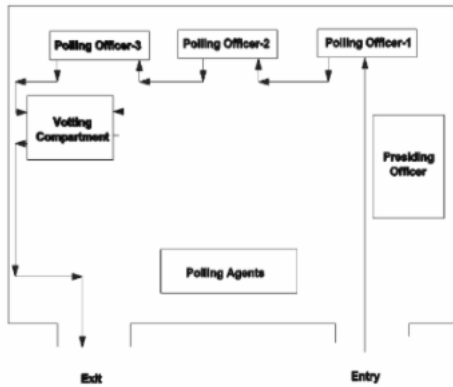

নির্বাচক নিবন্ধন আধিকারিকের স্বাক্ষর

Nazri Naksha

Google Map View

Polling Station Building Front View

Polling Station Front View

Cad View

Key MAP View

1 নাম : বাজার মূর্খ পিতার নাম: মহানন্দ মূর্খ বাড়ির নং : n0013 বয়স : 26 লিঙ্গ : পুরুষ	IAP1877661 ফটো উপলব্ধ	2 নাম : মধুমিতা মাহাত পিতার নাম: বিশ্বাস মাহাত বাড়ির নং : নং120 বয়স : 24 লিঙ্গ : মহিলা	IAP2150530 ফটো উপলব্ধ	3 নাম : জয়ন্তী মাহাত স্বামীর নাম: শোভারাম মাহাত বাড়ির নং : নং120 বয়স : 24 লিঙ্গ : মহিলা	IAP2150746 ফটো উপলব্ধ
4 নাম : লক্ষী হেড্রম স্বামীর নাম: অলিত মাঝি বাড়ির নং : নং120 বয়স : 24 লিঙ্গ : মহিলা	IAP2150761 ফটো উপলব্ধ	5 নাম : দুর্গামণি মূর্খ স্বামীর নাম: বাজার মূর্খ বাড়ির নং : এন0013 বয়স : 23 লিঙ্গ : মহিলা	IAP2428316 ফটো উপলব্ধ	6 নাম : প্রতিমা মান্ডি পিতার নাম: জগন্নাথ মান্ডি বাড়ির নং : এন0004 বয়স : 23 লিঙ্গ : মহিলা	IAP2245835 ফটো উপলব্ধ
7 নাম : পরমেশ্বর মূর্খ মায়ের নাম: টুসু মাঝি বাড়ির নং : এন008 বয়স : 26 লিঙ্গ : পুরুষ	IAP2245876 ফটো উপলব্ধ	8 নাম : পরীক্ষিত মাঝি মায়ের নাম: কুস্তী মাঝি বাড়ির নং : এন0097 বয়স : 22 লিঙ্গ : পুরুষ	IAP2245884 ফটো উপলব্ধ	9 নাম : লখিন্দর মাঝি পিতার নাম: শম্ভু মাঝি বাড়ির নং : নং12 বয়স : 23 লিঙ্গ : পুরুষ	IAP2150720 ফটো উপলব্ধ
10 নাম : জগন্নাথ মান্ডি পিতার নাম: বাবুলাল মান্ডি বাড়ির নং : n0004 বয়স : 50 লিঙ্গ : পুরুষ	IAP2034353 ফটো উপলব্ধ	11 নাম : সুবোধ মূর্খ পিতার নাম: দুর্গাদাস মূর্খ বাড়ির নং : 006 বয়স : 26 লিঙ্গ : পুরুষ	IAP1969310 ফটো উপলব্ধ	12 নাম : লক্ষ্মী মাঝি পিতার নাম: টুসু মাঝি বাড়ির নং : 00 বয়স : 34 লিঙ্গ : মহিলা	IAP1969153 ফটো উপলব্ধ
13 নাম : পূর্ণ চন্দ্র মাঝি মায়ের নাম: পেলানি মাঝি বাড়ির নং : 013 বয়স : 31 লিঙ্গ : পুরুষ	IAP1974666 ফটো উপলব্ধ	14 নাম : বাহামনি মান্ডি স্বামীর নাম: জয়চাঁদ মূর্খ বাড়ির নং : 08 বয়স : 26 লিঙ্গ : মহিলা	IAP1969179 ফটো উপলব্ধ	15 নাম : চুনু মাঝি পিতার নাম: মনু মাঝি বাড়ির নং : 014 বয়স : 26 লিঙ্গ : পুরুষ	IAP1974674 ফটো উপলব্ধ
16 নাম : বুদ্ধেশ্বর টুডু পিতার নাম: মকরচন্দ্র টুডু বাড়ির নং : 003 বয়স : 27 লিঙ্গ : পুরুষ	IAP1964642 ফটো উপলব্ধ	17 নাম : শিকার হেমব্রম পিতার নাম: ঈশ্বর হেমব্রম বাড়ির নং : 012 বয়স : 25 লিঙ্গ : পুরুষ	IAP1969237 ফটো উপলব্ধ	18 নাম : বিবি মাঝি স্বামীর নাম: শিকারী মাঝি বাড়ির নং : 092 বয়স : 34 লিঙ্গ : মহিলা	IAP1969211 ফটো উপলব্ধ
19 নাম : সোমবারি মূর্খ পিতার নাম: উপেন মাঝি বাড়ির নং : 008 বয়স : 26 লিঙ্গ : মহিলা	IAP1964659 ফটো উপলব্ধ	20 নাম : অশোক হাঁসদা পিতার নাম: রহিন হাঁসদা বাড়ির নং : 010 বয়স : 29 লিঙ্গ : পুরুষ	IAP1964634 ফটো উপলব্ধ	21 নাম : শ্রীজন টুডু পিতার নাম: ইন্দ্র টুডু বাড়ির নং : 007 বয়স : 26 লিঙ্গ : পুরুষ	IAP1969328 ফটো উপলব্ধ
22 নাম : ফুলমনি মূর্খ স্বামীর নাম: শক্তিপদ মূর্খ বাড়ির নং : 008 বয়স : 28 লিঙ্গ : মহিলা	IAP1974641 ফটো উপলব্ধ	23 নাম : কৌশল্যা হাঁসদা স্বামীর নাম: দুর্গাদাস মাঝি বাড়ির নং : n0007 বয়স : 50 লিঙ্গ : মহিলা	WB/34/235/006062 ফটো উপলব্ধ	24 নাম : দুর্গাদাস মূর্খ পিতার নাম: ফাগুলাল মাঝি বাড়ির নং : n0006 বয়স : 52 লিঙ্গ : পুরুষ	IAP2245645 ফটো উপলব্ধ
25 নাম : দানু হাঁসদা মায়ের নাম: পেমলি মাঝি বাড়ির নং : এন0010 বয়স : 23 লিঙ্গ : পুরুষ	IAP2348902 ফটো উপলব্ধ	26 নাম : বেনশুরী মূর্খ স্বামীর নাম: হরিপদ মূর্খ বাড়ির নং : n0006 বয়স : 37 লিঙ্গ : মহিলা	IAP1175744 ফটো উপলব্ধ	27 নাম : সরলা (মাঝি)হেমব্রম পিতার নাম: বাবলু হেমব্রম বাড়ির নং : n0008 বয়স : 33 লিঙ্গ : মহিলা	IAP1877653 ফটো উপলব্ধ
28 নাম : বারনী সরেন স্বামীর নাম: রামেশ্বর সরেন বাড়ির নং : n0002 বয়স : 28 লিঙ্গ : মহিলা	IAP1809540 ফটো উপলব্ধ	29 নাম : কাজলি মাঝি স্বামীর নাম: হেঙ্গা মাঝি বাড়ির নং : n0004 বয়স : 40 লিঙ্গ : মহিলা	IAP1809565 ফটো উপলব্ধ	30 নাম : মহেশ্বর সোরেন পিতার নাম: টিকারাম সোরেন বাড়ির নং : 002 বয়স : 29 লিঙ্গ : পুরুষ	IAP1964550 ফটো উপলব্ধ