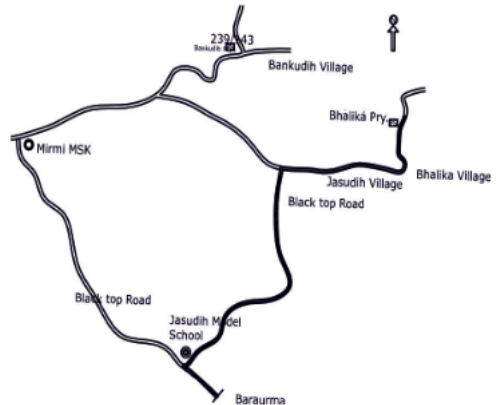

নির্বাচক নিবন্ধন আধিকারিকের স্বাক্ষর

Nazri Naksha

Google Map View

Polling Station Building Front View

Polling Station Front View

Cad View

Key MAP View

1 নাম : বাজার মূর্খ পিতার নাম: মহানন্দ মূর্খ বাড়ির নং : n0013 বয়স : 26 লিঙ্গ : পুরুষ	IAP1877661 ফটো উপলব্ধ	2 নাম : মধুমিতা মাহাত পিতার নাম: বিশ্বাস মাহাত বাড়ির নং : নং120 বয়স : 24 লিঙ্গ : মহিলা	IAP2150530 ফটো উপলব্ধ	3 নাম : জয়ন্তী মাহাত স্বামীর নাম: শোভারাম মাহাত বাড়ির নং : নং120 বয়স : 24 লিঙ্গ : মহিলা	IAP2150746 ফটো উপলব্ধ
4 নাম : লক্ষী হেড্রম স্বামীর নাম: অলিত মাঝি বাড়ির নং : নং120 বয়স : 24 লিঙ্গ : মহিলা	IAP2150761 ফটো উপলব্ধ	5 নাম : দুর্গামণি মূর্খ স্বামীর নাম: বাজার মূর্খ বাড়ির নং : এন0013 বয়স : 23 লিঙ্গ : মহিলা	IAP2428316 ফটো উপলব্ধ	6 নাম : প্রতিমা মান্ডি পিতার নাম: জগন্নাথ মান্ডি বাড়ির নং : এন0004 বয়স : 23 লিঙ্গ : মহিলা	IAP2245835 ফটো উপলব্ধ
7 নাম : পরমেশ্বর মূর্খ মায়ের নাম: টুসু মাঝি বাড়ির নং : এন008 বয়স : 26 লিঙ্গ : পুরুষ	IAP2245876 ফটো উপলব্ধ	8 নাম : পরীক্ষিত মাঝি মায়ের নাম: কুস্তী মাঝি বাড়ির নং : এন0097 বয়স : 22 লিঙ্গ : পুরুষ	IAP2245884 ফটো উপলব্ধ	9 নাম : লখিন্দর মাঝি পিতার নাম: শম্ভু মাঝি বাড়ির নং : নং12 বয়স : 23 লিঙ্গ : পুরুষ	IAP2150720 ফটো উপলব্ধ
10 নাম : জগন্নাথ মান্ডি পিতার নাম: বাবুলাল মান্ডি বাড়ির নং : n0004 বয়স : 50 লিঙ্গ : পুরুষ	IAP2034353 ফটো উপলব্ধ	11 নাম : সুবোধ মূর্খ পিতার নাম: দুর্গাদাস মূর্খ বাড়ির নং : 006 বয়স : 26 লিঙ্গ : পুরুষ	IAP1969310 ফটো উপলব্ধ	12 নাম : লক্ষ্মী মাঝি পিতার নাম: টুসু মাঝি বাড়ির নং : 00 বয়স : 34 লিঙ্গ : মহিলা	IAP1969153 ফটো উপলব্ধ
13 নাম : পূর্ণ চন্দ্র মাঝি মায়ের নাম: পেলানি মাঝি বাড়ির নং : 013 বয়স : 31 লিঙ্গ : পুরুষ	IAP1974666 ফটো উপলব্ধ	14 নাম : বাহামনি মান্ডি স্বামীর নাম: জয়চাঁদ মূর্খ বাড়ির নং : 08 বয়স : 26 লিঙ্গ : মহিলা	IAP1969179 ফটো উপলব্ধ	15 নাম : চুনু মাঝি পিতার নাম: মনু মাঝি বাড়ির নং : 014 বয়স : 26 লিঙ্গ : পুরুষ	IAP1974674 ফটো উপলব্ধ
16 নাম : বুদ্ধেশ্বর টুডু পিতার নাম: মকরচন্দ্র টুডু বাড়ির নং : 003 বয়স : 27 লিঙ্গ : পুরুষ	IAP1964642 ফটো উপলব্ধ	17 নাম : শিকার হেমব্রম পিতার নাম: ঈশ্বর হেমব্রম বাড়ির নং : 012 বয়স : 25 লিঙ্গ : পুরুষ	IAP1969237 ফটো উপলব্ধ	18 নাম : বিবি মাঝি স্বামীর নাম: শিকারী মাঝি বাড়ির নং : 092 বয়স : 34 লিঙ্গ : মহিলা	IAP1969211 ফটো উপলব্ধ
19 নাম : সোমবারি মূর্খ পিতার নাম: উপেন মাঝি বাড়ির নং : 008 বয়স : 26 লিঙ্গ : মহিলা	IAP1964659 ফটো উপলব্ধ	20 নাম : অশোক হাঁসদা পিতার নাম: রহিন হাঁসদা বাড়ির নং : 010 বয়স : 29 লিঙ্গ : পুরুষ	IAP1964634 ফটো উপলব্ধ	21 নাম : শ্রীজন টুডু পিতার নাম: ইন্দ্র টুডু বাড়ির নং : 007 বয়স : 26 লিঙ্গ : পুরুষ	IAP1969328 ফটো উপলব্ধ
22 নাম : ফুলমনি মূর্খ স্বামীর নাম: শক্তিপদ মূর্খ বাড়ির নং : 008 বয়স : 28 লিঙ্গ : মহিলা	IAP1974641 ফটো উপলব্ধ	23 নাম : কৌশল্যা হাঁসদা স্বামীর নাম: দুর্গাদাস মাঝি বাড়ির নং : n0007 বয়স : 50 লিঙ্গ : মহিলা	WB/34/235/006062 ফটো উপলব্ধ	24 নাম : দুর্গাদাস মূর্খ পিতার নাম: ফাগুলাল মাঝি বাড়ির নং : n0006 বয়স : 52 লিঙ্গ : পুরুষ	IAP2245645 ফটো উপলব্ধ
25 নাম : দানু হাঁসদা মায়ের নাম: পেমলি মাঝি বাড়ির নং : এন0010 বয়স : 23 লিঙ্গ : পুরুষ	IAP2348902 ফটো উপলব্ধ	26 নাম : বেনশুরী মূর্খ স্বামীর নাম: হরিপদ মূর্খ বাড়ির নং : n0006 বয়স : 37 লিঙ্গ : মহিলা	IAP1175744 ফটো উপলব্ধ	27 নাম : সরলা (মাঝি)হেমব্রম পিতার নাম: বাবলু হেমব্রম বাড়ির নং : n0008 বয়স : 33 লিঙ্গ : মহিলা	IAP1877653 ফটো উপলব্ধ
28 নাম : বারনী সরেন স্বামীর নাম: রামেশ্বর সরেন বাড়ির নং : n0002 বয়স : 28 লিঙ্গ : মহিলা	IAP1809540 ফটো উপলব্ধ	29 নাম : কাজলি মাঝি স্বামীর নাম: হেঙ্গা মাঝি বাড়ির নং : n0004 বয়স : 40 লিঙ্গ : মহিলা	IAP1809565 ফটো উপলব্ধ	30 নাম : মহেশ্বর সোরেন পিতার নাম: টিকারাম সোরেন বাড়ির নং : 002 বয়স : 29 লিঙ্গ : পুরুষ	IAP1964550 ফটো উপলব্ধ