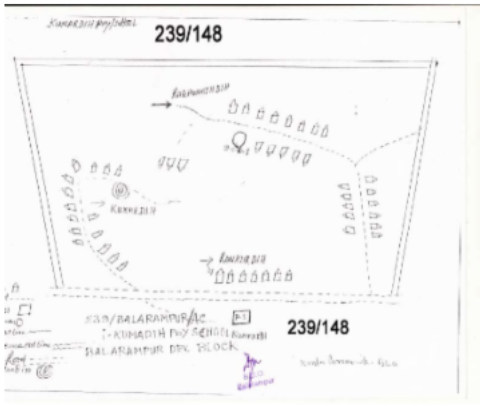

নির্বাচক তালিকা 2026 S25 পশ্চিমবঙ্গ

বিধানসভা নির্বাচনক্ষেত্রের নং, নাম ও সংরক্ষণের স্থিতি : 239 - বলরামপুর (সাধারণ)		অংশ নং : 151			
বিধানসভা নির্বাচনক্ষেত্রটি যে লোকসভা নির্বাচনক্ষেত্রের / ক্ষেত্রসমূহের অন্তর্ভুক্ত তার নং, নাম ও সংরক্ষণ স্থিতি : 35 - পুরুলিয়া (সাধারণ)					
1. সংশোধনের পূর্ণ বিবরণ					
সংশোধনের বৎসর :	2026	নির্বাচক তালিকার পরিচিতি : বিশেষ নিবিড় সংশোধনী ২০২৬-এর চূড়ান্ত ভোটার তালিকা			
ভিত্তি তারিখ :	01-01-2026				
সংশোধনের প্রকৃতি :	বিশেষ নিবিড় সংশোধনী 2026				
প্রকাশনার তারিখ :	28-02-2026				
2. অংশ ও নির্বাচনী এলাকার পূর্ণ বিবরণ :					
অংশের ভাগ নং ও নাম :					
1-লতাদহ(আংশিক)মৌজার,কুমারডি,রঘুনাথডি,রাংকুরডি টোলা		প্রধান শহর/গ্রাম	: লতাদহ		
		ওয়ার্ড	:		
		থানা	: বলরামপুর		
		গ্রাম পঞ্চায়েত	: ঘাটবেড়াকেরোয়া		
		ব্লক	: বলরামপুর		
		মহকুমা	: পুরুলিয়া সদর		
		জেলা	: পুরুলিয়া		
		পিন	: 723153		
3. ভোট গ্রহন কেন্দ্রের পূর্ণ বিবরণ :					
ভোট গ্রহন কেন্দ্রের নং, নাম :		ভোট গ্রহন কেন্দ্রের শ্রেণী :		গ্রামীণ	
151 - কুমারডি প্রাথমিক স্কুল		এই অংশে সহায়ক ভোটগ্রহন কেন্দ্রের সংখ্যা :		0	
ভোট গ্রহন কেন্দ্রের ঠিকানা :					
কুমারডি প্রাথমিক স্কুল, কুমারডি					
4. নির্বাচকের সংখ্যা :					
প্রথম ক্রমিক নং	শেষ ক্রমিক নং	মোট সংখ্যা			
		পুরুষ	মহিলা	তৃতীয় লিঙ্গ	মোট
1	624	312	306	0	618

নির্বাচক নিবন্ধন আধিকারিকের স্বাক্ষর

Nazri Naksha

Google Map View

Polling Station Building Front View

Polling Station Front View

Cad View

Key MAP View

বিধানসভা নির্বাচনক্ষেত্রের নং, নাম : 239-বলরামপুর
ভাগ নং, নাম : 1-লতাদহ(আংশিক)মৌজার,কুমারডি,রঘুনাথডি,রাংকুরডি টোলা