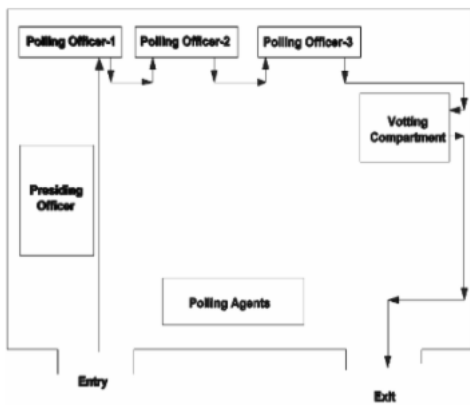

নির্বাচক তালিকা 2026 S25 পশ্চিমবঙ্গ

বিধানসভা নির্বাচনক্ষেত্রের নং, নাম ও সংরক্ষণের স্থিতি : 239 - বলরামপুর (সাধারণ)		অংশ নং : 151			
বিধানসভা নির্বাচনক্ষেত্রটি যে লোকসভা নির্বাচনক্ষেত্রের / ক্ষেত্রসমূহের অন্তর্ভুক্ত তার নং, নাম ও সংরক্ষণ স্থিতি : 35 - পুরুলিয়া (সাধারণ)					
1. সংশোধনের পূর্ণ বিবরণ					
সংশোধনের বৎসর :	2026	নির্বাচক তালিকার পরিচিতি : বিশেষ নিবিড় সংশোধনী ২০২৬-এর চূড়ান্ত ভোটার তালিকা			
ভিত্তি তারিখ :	01-01-2026				
সংশোধনের প্রকৃতি :	বিশেষ নিবিড় সংশোধনী 2026				
প্রকাশনার তারিখ :	28-02-2026				
2. অংশ ও নির্বাচনী এলাকার পূর্ণ বিবরণ :					
অংশের ভাগ নং ও নাম :					
1-লতাদহ(আংশিক)মৌজার,কুমারডি,রঘুনাথডি,রাংকুরডি টোলা		প্রধান শহর/গ্রাম	: লতাদহ		
		ওয়ার্ড	:		
		থানা	: বলরামপুর		
		গ্রাম পঞ্চায়েত	: ঘাটবেড়াকেরোয়া		
		ব্লক	: বলরামপুর		
		মহকুমা	: পুরুলিয়া সদর		
		জেলা	: পুরুলিয়া		
		পিন	: 723153		
3. ভোট গ্রহন কেন্দ্রের পূর্ণ বিবরণ :					
ভোট গ্রহন কেন্দ্রের নং, নাম :		ভোট গ্রহন কেন্দ্রের শ্রেণী :		গ্রামীণ	
151 - কুমারডি প্রাথমিক স্কুল		এই অংশে সহায়ক ভোটগ্রহন কেন্দ্রের সংখ্যা :		0	
ভোট গ্রহন কেন্দ্রের ঠিকানা :					
কুমারডি প্রাথমিক স্কুল, কুমারডি					
4. নির্বাচকের সংখ্যা :					
প্রথম ক্রমিক নং	শেষ ক্রমিক নং	মোট সংখ্যা			
		পুরুষ	মহিলা	তৃতীয় লিঙ্গ	মোট
1	624	312	306	0	618

নির্বাচক নিবন্ধন আধিকারিকের স্বাক্ষর

Nazri Naksha

Google Map View

Polling Station Building Front View

Polling Station Front View

Cad View

Key MAP View

বিধানসভা নির্বাচনক্ষেত্রের নং, নাম : 239-বলরামপুর
ভাগ নং, নাম : 1-লতাদহ(আংশিক)মৌজার,কুমারডি,রঘুনাথডি,রাংকুরডি টোলা