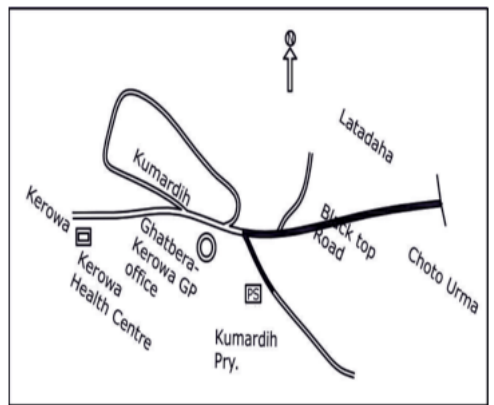

নির্বাচক তালিকা 2026 S25 পশ্চিমবঙ্গ

বিধানসভা নির্বাচনক্ষেত্রের নং, নাম ও সংরক্ষণের স্থিতি : 239 - বলরামপুর (সাধারণ)		অংশ নং : 151			
বিধানসভা নির্বাচনক্ষেত্রটি যে লোকসভা নির্বাচনক্ষেত্রের / ক্ষেত্রসমূহের অন্তর্ভুক্ত তার নং, নাম ও সংরক্ষণ স্থিতি : 35 - পুরুলিয়া (সাধারণ)					
1. সংশোধনের পূর্ণ বিবরণ					
সংশোধনের বৎসর :	2026	নির্বাচক তালিকার পরিচিতি : বিশেষ নিবিড় সংশোধনী ২০২৬-এর চূড়ান্ত ভোটার তালিকা			
ভিত্তি তারিখ :	01-01-2026				
সংশোধনের প্রকৃতি :	বিশেষ নিবিড় সংশোধনী 2026				
প্রকাশনার তারিখ :	28-02-2026				
2. অংশ ও নির্বাচনী এলাকার পূর্ণ বিবরণ :					
অংশের ভাগ নং ও নাম :					
1-লতাদহ(আংশিক)মৌজার,কুমারডি,রঘুনাথডি,রাংকুরডি টোলা		প্রধান শহর/গ্রাম	: লতাদহ		
		ওয়ার্ড	:		
		থানা	: বলরামপুর		
		গ্রাম পঞ্চায়েত	: ঘাটবেড়াকেরোয়া		
		ব্লক	: বলরামপুর		
		মহকুমা	: পুরুলিয়া সদর		
		জেলা	: পুরুলিয়া		
		পিন	: 723153		
3. ভোট গ্রহন কেন্দ্রের পূর্ণ বিবরণ :					
ভোট গ্রহন কেন্দ্রের নং, নাম :		ভোট গ্রহন কেন্দ্রের শ্রেণী :		গ্রামীণ	
151 - কুমারডি প্রাথমিক স্কুল		এই অংশে সহায়ক ভোটগ্রহন কেন্দ্রের সংখ্যা :		0	
ভোট গ্রহন কেন্দ্রের ঠিকানা :					
কুমারডি প্রাথমিক স্কুল, কুমারডি					
4. নির্বাচকের সংখ্যা :					
প্রথম ক্রমিক নং	শেষ ক্রমিক নং	মোট সংখ্যা			
		পুরুষ	মহিলা	তৃতীয় লিঙ্গ	মোট
1	624	312	306	0	618

নির্বাচক নিবন্ধন আধিকারিকের স্বাক্ষর

Nazri Naksha

Google Map View

Polling Station Building Front View

Polling Station Front View

Cad View

Key MAP View

বিধানসভা নির্বাচনক্ষেত্রের নং, নাম : 239-বলরামপুর
ভাগ নং, নাম : 1-লতাদহ(আংশিক)মৌজার,কুমারডি,রঘুনাথডি,রাংকুরডি টোলা