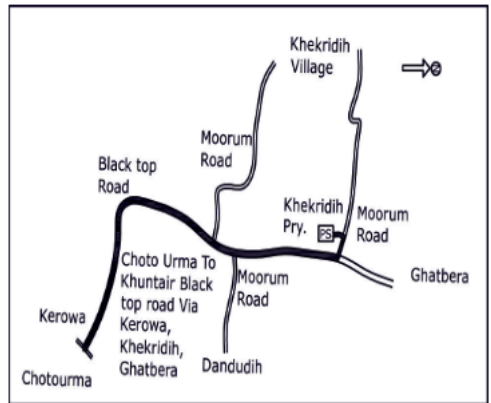

Key MAP View