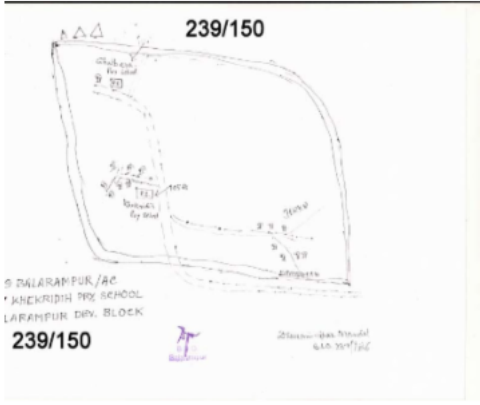

Nazri Naksha