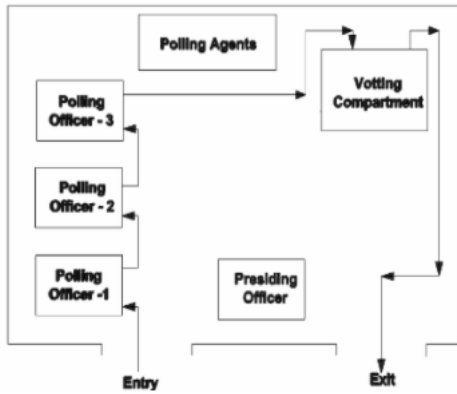

নির্বাচক নিবন্ধন আধিকারিকের স্বাক্ষর

Nazri Naksha

Google Map View

Polling Station Building Front View

Polling Station Front View

Cad View

Key MAP View

1 নাম : লুসি কিস্কু স্বামীর নাম: গুরখা কিস্কু বাড়ির নং : n0101 বয়স : 56 লিঙ্গ : মহিলা	IAP2434280 ফটো উপলব্ধ	2 নাম : রথু কিস্কো পিতার নাম: রসিক কিস্কো বাড়ির নং : n0100 বয়স : 58 লিঙ্গ : পুরুষ	WB/34/235/018131 ফটো উপলব্ধ	3 নাম : সনাতন কিস্কো পিতার নাম: গুখী কিস্কো বাড়ির নং : n0101 বয়স : 49 লিঙ্গ : পুরুষ	WB/34/235/018151 ফটো উপলব্ধ
4 নাম : গুরুমনি কিস্কু স্বামীর নাম: গদাই কিস্কু বাড়ির নং : n0100 বয়স : 63 লিঙ্গ : মহিলা	DLP1856582 ফটো উপলব্ধ	5 নাম : মালা কিস্কু মায়ের নাম: দুর্গামণি কিস্কু বাড়ির নং : এন0102 বয়স : 23 লিঙ্গ : মহিলা	IAP2248904 ফটো উপলব্ধ	6 নাম : পার্বতী কিস্কো স্বামীর নাম: গনেশ কিস্কো বাড়ির নং : n0102 বয়স : 81 লিঙ্গ : মহিলা	WB/34/235/018182 ফটো উপলব্ধ
7 নাম : মেনকা হাঁসদা স্বামীর নাম: মুটুর হাঁসদা বাড়ির নং : n0102 বয়স : 35 লিঙ্গ : মহিলা	IAP1178631 ফটো উপলব্ধ	8 নাম : নীলমনি কিস্কু মায়ের নাম: পার্বতী কিস্কু বাড়ির নং : n0102 বয়স : 37 লিঙ্গ : মহিলা	IAP1345677 ফটো উপলব্ধ	9 নাম : দুর্গামনি কিস্কু স্বামীর নাম: মোহন কিস্কু বাড়ির নং : n0102 বয়স : 42 লিঙ্গ : মহিলা	IAP1177922 ফটো উপলব্ধ
10 নাম : রেণুকা সহিস স্বামীর নাম: সুলপাণি সহিস বাড়ির নং : নং102 বয়স : 39 লিঙ্গ : মহিলা	IAP2155190 ফটো উপলব্ধ	11 নাম : প্রভাকর পরামানিক পিতার নাম: তারাপদ পরামানিক বাড়ির নং : নং42 বয়স : 23 লিঙ্গ : পুরুষ	IAP2155265 ফটো উপলব্ধ	12 নাম : কুসুম গাঁরাই স্বামীর নাম: অরুণ গাঁরাই বাড়ির নং : n0042 বয়স : 76 লিঙ্গ : মহিলা	WB/34/235/018208 ফটো উপলব্ধ
13 নাম : অরুণচন্দ্র গাঁরাই পিতার নাম: জগন্নাথ গাঁরাই বাড়ির নং : n0042 বয়স : 81 লিঙ্গ : পুরুষ	WB/34/235/018286 ফটো উপলব্ধ	14 নাম : তপন গাঁরাই পিতার নাম: অরুণ চন্দ্র গাঁরাই বাড়ির নং : n0042 বয়স : 41 লিঙ্গ : পুরুষ	DLP2439065 ফটো উপলব্ধ	15 নাম : বিনয় গাঁরাই পিতার নাম: অরুণ গাঁরাই বাড়ির নং : n0042 বয়স : 44 লিঙ্গ : পুরুষ	DLP1856608 ফটো উপলব্ধ
16 নাম : কুম্পা গাঁরাই স্বামীর নাম: প্রমথ গাঁরাই বাড়ির নং : n0042 বয়স : 44 লিঙ্গ : মহিলা	DLP1279124 ফটো উপলব্ধ	17 নাম : প্রমথ গাঁরাই পিতার নাম: অরুণ গাঁরাই বাড়ির নং : n0042 বয়স : 53 লিঙ্গ : পুরুষ	WB/34/235/018256 ফটো উপলব্ধ	18 নাম : সুমিত্রা গাঁরাই স্বামীর নাম: বিনয় গাঁরাই বাড়ির নং : n0042 বয়স : 28 লিঙ্গ : মহিলা	IAP1810860 ফটো উপলব্ধ
19 নাম : বর্ণালি গাঁরাই পিতার নাম: প্রমথ গাঁরাই বাড়ির নং : এন0042 বয়স : 21 লিঙ্গ : মহিলা	IAP2427102 ফটো উপলব্ধ	20 নাম : তরুণ গাঁরাই পিতার নাম: গোপাল গাঁরাই বাড়ির নং : n0043 বয়স : 81 লিঙ্গ : পুরুষ	WB/34/235/018261 ফটো উপলব্ধ	21 নাম : রানী গাঁরাই স্বামীর নাম: তরুণ গাঁরাই বাড়ির নং : n0043 বয়স : 76 লিঙ্গ : মহিলা	WB/34/235/018095 ফটো উপলব্ধ
22 নাম : অম্বুজ পরামানিক পিতার নাম: গোবিন্দ পরামানিক বাড়ির নং : n0043 বয়স : 65 লিঙ্গ : পুরুষ	WB/34/235/018079 ফটো উপলব্ধ	23 নাম : জয়দেব পরামানিক পিতার নাম: অম্বুজ পরামানিক বাড়ির নং : n0043 বয়স : 40 লিঙ্গ : পুরুষ	IAP1276146 ফটো উপলব্ধ	24 নাম : কার্তিক পরামানিক পিতার নাম: অম্বুজ পরামানিক বাড়ির নং : n0043 বয়স : 38 লিঙ্গ : পুরুষ	IAP1179357 ফটো উপলব্ধ
25 নাম : বাসুদেব পরামানিক পিতার নাম: অম্বুজ পরামানিক বাড়ির নং : n0043 বয়স : 38 লিঙ্গ : পুরুষ	DLP2187672 ফটো উপলব্ধ	26 নাম : ডলি পরামানিক স্বামীর নাম: বাসুদেব পরামানিক বাড়ির নং : n0043 বয়স : 34 লিঙ্গ : মহিলা	IAP1430776 ফটো উপলব্ধ	27 নাম : বঙ্ক বিহারী গাঁরাই পিতার নাম: তরুণ গাঁরাই বাড়ির নং : n0043 বয়স : 45 লিঙ্গ : পুরুষ	DLP1509264 ফটো উপলব্ধ
28 নাম : লক্ষী গাঁরাই স্বামীর নাম: বঙ্কবিহারি গাঁরাই বাড়ির নং : n0043 বয়স : 40 লিঙ্গ : মহিলা	IAP0578138 ফটো উপলব্ধ	29 নাম : নিতাই টুডু পিতার নাম: অপিন্দ টুডু বাড়ির নং : n0170 বয়স : 29 লিঙ্গ : পুরুষ	IAP1727536 ফটো উপলব্ধ	30 নাম : সাদরী টুডু পিতার নাম: অপিন্দ টুডু বাড়ির নং : n0167 বয়স : 30 লিঙ্গ : মহিলা	IAP1551654 ফটো উপলব্ধ