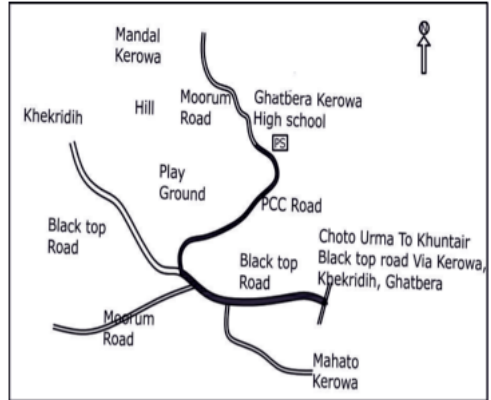

নির্বাচক নিবন্ধন আধিকারিকের স্বাক্ষর

Nazri Naksha

Google Map View

Polling Station Building Front View

Polling Station Front View

Cad View

Key MAP View

বিধানসভা নির্বাচনক্ষেত্রের নং, নাম : 239-বলরামপুর
ভাগ নং, নাম : 1-মন্ডল কেরোয়া,মাহালী টাঁড়,মাহাতান টাঁড়