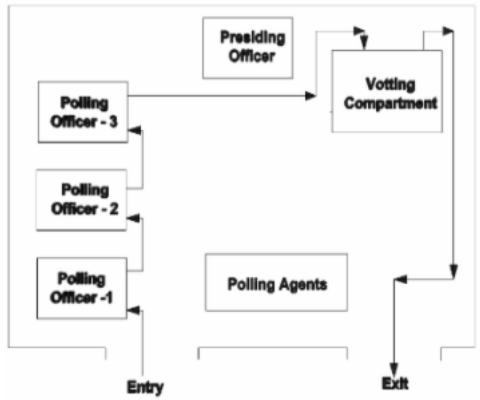

নির্বাচক নিবন্ধন আধিকারিকের স্বাক্ষর

Nazri Naksha

Google Map View

Polling Station Building Front View

Polling Station Front View

Cad View

Key MAP View

বিধানসভা নির্বাচনক্ষেত্রের নং, নাম : 239-বলরামপুর
ভাগ নং, নাম : 1-মন্ডল কেরোয়া,মাহালী টাঁড়,মাহাতান টাঁড়