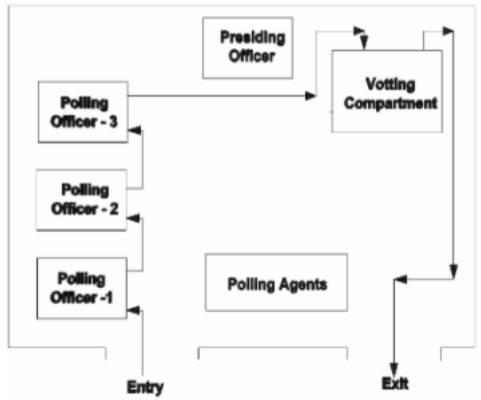

নির্বাচক নিবন্ধন আধিকারিকের স্বাক্ষর

Nazri Naksha

Google Map View

Polling Station Building Front View

Polling Station Front View

Cad View

Key MAP View

1 নাম : পূর্ণচন্দ্র কর্মকার পিতার নাম: সন্তোষ কর্মকার বাড়ির নং : n0002 বয়স : 38 লিঙ্গ : পুরুষ	DLP2439321 ফটো উপলব্ধ	2 নাম : পার্বতী কর্মকার স্বামীর নাম: সন্তোষ কর্মকার বাড়ির নং : n0002 বয়স : 66 লিঙ্গ : মহিলা	WB/34/235/027032 ফটো উপলব্ধ	3 নাম : যমুনা কর্মকার স্বামীর নাম: গুণধর কর্মকার বাড়ির নং : n0071 বয়স : 55 লিঙ্গ : মহিলা	DLP2250306 ফটো উপলব্ধ
4 নাম : গুণধর কর্মকার পিতার নাম: মতিলাল কর্মকার বাড়ির নং : n0071 বয়স : 63 লিঙ্গ : পুরুষ	WB/34/235/027763 ফটো উপলব্ধ	5 নাম : যশোদা কর্মকার স্বামীর নাম: কার্তিক কর্মকার বাড়ির নং : n0070 বয়স : 61 লিঙ্গ : মহিলা	WB/34/235/027173 ফটো উপলব্ধ	6 নাম : অঘোর কর্মকার পিতার নাম: সুইন কর্মকার বাড়ির নং : n0066 বয়স : 35 লিঙ্গ : পুরুষ	IAP1653559 ফটো উপলব্ধ
7 নাম : আরতী কর্মকার স্বামীর নাম: মহাবীর কর্মকার বাড়ির নং : n0003 বয়স : 55 লিঙ্গ : মহিলা	WB/34/235/027070 ফটো উপলব্ধ	8 নাম : কুশল কর্মকার পিতার নাম: সন্তোষ কর্মকার বাড়ির নং : n0002 বয়স : 35 লিঙ্গ : পুরুষ	IAP1552744 ফটো উপলব্ধ	9 নাম : গান্ধারী কর্মকার স্বামীর নাম: পূর্ণ চন্দ্র কর্মকার বাড়ির নং : n0002 বয়স : 35 লিঙ্গ : মহিলা	IAP1180181 ফটো উপলব্ধ
10 নাম : অম্বুজ কর্মকার পিতার নাম: মহাবীর কর্মকার বাড়ির নং : n0002 বয়স : 35 লিঙ্গ : পুরুষ	IAP1181148 ফটো উপলব্ধ	11 নাম : মহাবীর কর্মকার পিতার নাম: চণ্ডীচরণ কর্মকার বাড়ির নং : n0002 বয়স : 59 লিঙ্গ : পুরুষ	WB/34/235/027250 ফটো উপলব্ধ	12 নাম : হীরা কর্মকার পিতার নাম: সন্তোষ কর্মকার বাড়ির নং : n0002 বয়স : 33 লিঙ্গ : পুরুষ	IAP1346592 ফটো উপলব্ধ
13 নাম : খগেন কর্মকার পিতার নাম: গুণধর কর্মকার বাড়ির নং : নং0 বয়স : 33 লিঙ্গ : পুরুষ	IAP1973247 ফটো উপলব্ধ	14 নাম : রঞ্জিত সহিস পিতার নাম: ফুচু সহিস বাড়ির নং : নং066 বয়স : 23 লিঙ্গ : পুরুষ	IAP2158145 ফটো উপলব্ধ	15 নাম : সুলেখা মাঝি স্বামীর নাম: শিকার মাঝি বাড়ির নং : এন003 বয়স : 27 লিঙ্গ : মহিলা	IAP2250652 ফটো উপলব্ধ
16 নাম : সাবিত্রী কর্মকার স্বামীর নাম: কুশল কর্মকার বাড়ির নং : n0002 বয়স : 26 লিঙ্গ : মহিলা	IAP1856178 ফটো উপলব্ধ	17 নাম : মনোজ কর্মকার পিতার নাম: গুণধর কর্মকার বাড়ির নং : নং0 বয়স : 27 লিঙ্গ : পুরুষ	IAP1938067 ফটো উপলব্ধ	18 নাম : আশা কর্মকার স্বামীর নাম: অম্বুজ কর্মকার বাড়ির নং : 00 বয়স : 26 লিঙ্গ : মহিলা	IAP1947886 ফটো উপলব্ধ
19 নাম : ধনঞ্জয় কর্মকার পিতার নাম: মহাবীর কর্মকার বাড়ির নং : নং0 বয়স : 25 লিঙ্গ : পুরুষ	IAP1973270 ফটো উপলব্ধ	20 নাম : পিন্ধি কর্মকার স্বামীর নাম: মনোজ কর্মকার বাড়ির নং : নং0 বয়স : 33 লিঙ্গ : মহিলা	IAP1973239 ফটো উপলব্ধ	21 নাম : অঞ্জনা কর্মকার স্বামীর নাম: ধনঞ্জয় কর্মকার বাড়ির নং : নং145 বয়স : 23 লিঙ্গ : মহিলা	IAP2156982 ফটো উপলব্ধ
22 নাম : শোভা দেবী স্বামীর নাম: মনোজ কর্মকার বাড়ির নং : এন125 বয়স : 24 লিঙ্গ : মহিলা	IAP2197176 ফটো উপলব্ধ	23 নাম : শ্রীমন্ত মাহাত পিতার নাম: সন্তোষ মাহাত বাড়ির নং : এন002 বয়স : 25 লিঙ্গ : পুরুষ	IAP2250785 ফটো উপলব্ধ	24 নাম : পূর্ণ চন্দ্র গরাই পিতার নাম: অরুণ গরাই বাড়ির নং : নং0356 বয়স : 25 লিঙ্গ : পুরুষ	IAP2157253 ফটো উপলব্ধ
25 নাম : জবা গরাই স্বামীর নাম: বনমালি গরাই বাড়ির নং : নং0235 বয়স : 25 লিঙ্গ : মহিলা	IAP2157089 ফটো উপলব্ধ	26 নাম : সন্তা গরাই স্বামীর নাম: আনন্দ গরাই বাড়ির নং : নং0456 বয়স : 43 লিঙ্গ : মহিলা	IAP2157220 ফটো উপলব্ধ	27 নাম : সরস্বতী গঁরাই পিতার নাম: দোলগোবিন্দ গঁরাই বাড়ির নং : তুমড়াশোল বয়স : 27 লিঙ্গ : মহিলা	IAP2075422 ফটো উপলব্ধ
28 নাম : কুশদ গরাই পিতার নাম: অরুণ গরাই বাড়ির নং : নং0125 বয়স : 23 লিঙ্গ : পুরুষ	IAP2157261 ফটো উপলব্ধ	29 নাম : চায়না গঁরাই স্বামীর নাম: সুনীল গঁরাই বাড়ির নং : 00 বয়স : 28 লিঙ্গ : মহিলা	IAP1938307 ফটো উপলব্ধ	30 নাম : সুনিল গঁরাই পিতার নাম: বানেশ্বর গঁরাই বাড়ির নং : নং023 বয়স : 38 লিঙ্গ : পুরুষ	IAP1180538 ফটো উপলব্ধ