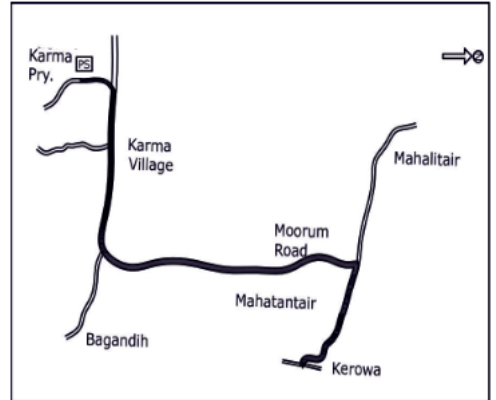

Key MAP View