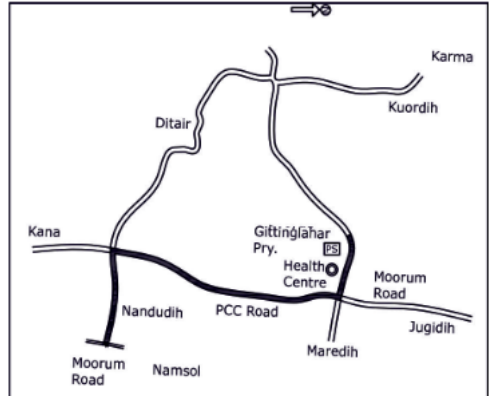

নির্বাচক নিবন্ধন আধিকারিকের স্বাক্ষর

Nazri Naksha

Google Map View

Polling Station Building Front View

Polling Station Front View

Cad View

Key MAP View

1 নাম : টুলমনি হেদ্রম স্বামীর নাম : সোনোরাম হেদ্রম বাড়ির নং : n0207 বয়স : 33 লিঙ্গ : মহিলা	IAP1432509 ফটো উপলব্ধ	2 নাম : সীতামনি হেমব্রম স্বামীর নাম : জীবন হেমব্রম বাড়ির নং : n0207 বয়স : 70 লিঙ্গ : মহিলা	WB/34/235/030487 ফটো উপলব্ধ	3 নাম : চরণ হেমব্রম পিতার নাম : জীবন হেমব্রম বাড়ির নং : এন0207 বয়স : 41 লিঙ্গ : পুরুষ	DLP1862606 ফটো উপলব্ধ
4 নাম : সোনোরাম হেমব্রম পিতার নাম : জীবন হেমব্রম বাড়ির নং : n0207 বয়স : 40 লিঙ্গ : পুরুষ	DLP2189306 ফটো উপলব্ধ	5 নাম : সৃজিৎ হেদ্রম পিতার নাম : জীবন হেদ্রম বাড়ির নং : n0207 বয়স : 31 লিঙ্গ : পুরুষ	IAP1432814 ফটো উপলব্ধ	6 নাম : মুন হেমব্রম স্বামীর নাম : ডুলুং হেমব্রম বাড়ির নং : n0208 বয়স : 72 লিঙ্গ : মহিলা	WB/34/235/030433 ফটো উপলব্ধ
7 নাম : গোবিন্দ হেদ্রম পিতার নাম : ডুলুং হেদ্রম বাড়ির নং : n0208 বয়স : 32 লিঙ্গ : পুরুষ	IAP1347178 ফটো উপলব্ধ	8 নাম : রবীন হেদ্রম পিতার নাম : ডুলুং হেদ্রম বাড়ির নং : এন00 বয়স : 37 লিঙ্গ : পুরুষ	DLP2439388 ফটো উপলব্ধ	9 নাম : ডমন কর্মকার পিতার নাম : মহিরাম কর্মকার বাড়ির নং : 235 বয়স : 86 লিঙ্গ : পুরুষ	DLP1861210 ফটো উপলব্ধ
10 নাম : রোজবালা কর্মকার স্বামীর নাম : ডমন কর্মকার বাড়ির নং : n0229 বয়স : 81 লিঙ্গ : মহিলা	WB/34/235/030375 ফটো উপলব্ধ	11 নাম : বিদ্যাধর কর্মকার পিতার নাম : ডমন কর্মকার বাড়ির নং : n0229 বয়স : 53 লিঙ্গ : পুরুষ	WB/34/235/030522 ফটো উপলব্ধ	12 নাম : মৌমিতা কর্মকার পিতার নাম : বিদ্যাধর কর্মকার বাড়ির নং : 00 বয়স : 25 লিঙ্গ : মহিলা	IAP1970342 ফটো উপলব্ধ
13 নাম : শ্যামাশ্রী কর্মকার স্বামীর নাম : বিদ্যাধর কর্মকার বাড়ির নং : 235 বয়স : 45 লিঙ্গ : মহিলা	DLP2250959 ফটো উপলব্ধ	14 নাম : ভূদেব কিস্কু পিতার নাম : মহাদেব কিস্কু বাড়ির নং : 201 বয়স : 26 লিঙ্গ : পুরুষ	IAP1979186 ফটো উপলব্ধ	15 নাম : বাবুনাথ হাঁসদা পিতার নাম : সরকার হাঁসদা বাড়ির নং : 224 বয়স : 25 লিঙ্গ : পুরুষ	IAP1979236 ফটো উপলব্ধ
16 নাম : শিমতী কিস্কু স্বামীর নাম : মহাদেব কিস্কু বাড়ির নং : n0201 বয়স : 46 লিঙ্গ : মহিলা	WB/34/235/030432 ফটো উপলব্ধ	17 নাম : মহাদেব কিস্কু পিতার নাম : শ্রীকান্ত কিস্কু বাড়ির নং : n0201 বয়স : 48 লিঙ্গ : পুরুষ	WB/34/235/030477 ফটো উপলব্ধ	18 নাম : মিনতি কিস্কু পিতার নাম : মহাদেব কিস্কু বাড়ির নং : এন0201 বয়স : 21 লিঙ্গ : পুরুষ	IAP2428894 ফটো উপলব্ধ
19 নাম : সীতারাম কিস্কু পিতার নাম : গুনোরাম কিস্কু বাড়ির নং : এন0220 বয়স : 26 লিঙ্গ : পুরুষ	IAP2251809 ফটো উপলব্ধ	20 নাম : মালতী টুডু পিতার নাম : গোবর্ধন টুডু বাড়ির নং : n012 বয়স : 37 লিঙ্গ : মহিলা	IAP1449743 ফটো উপলব্ধ	21 নাম : সুরজমনি টুডু স্বামীর নাম : সর্বেশ্বর টুডু বাড়ির নং : n0060 বয়স : 28 লিঙ্গ : মহিলা	IAP1729631 ফটো উপলব্ধ
22 নাম : ফুলমনি টুডু মায়ের নাম : বালিকা টুডু বাড়ির নং : n0057 বয়স : 29 লিঙ্গ : মহিলা	IAP1729441 ফটো উপলব্ধ	23 নাম : গোবর্ধন টুডু পিতার নাম : মনসারাম টুডু বাড়ির নং : n0060 বয়স : 26 লিঙ্গ : পুরুষ	IAP1856459 ফটো উপলব্ধ	24 নাম : বাবলু টুডু পিতার নাম : মনসারাম টুডু বাড়ির নং : n0060 বয়স : 27 লিঙ্গ : পুরুষ	IAP1811827 ফটো উপলব্ধ
25 নাম : মধু টুডু মায়ের নাম : বালিকা টুডু বাড়ির নং : n0057 বয়স : 27 লিঙ্গ : পুরুষ	IAP1811793 ফটো উপলব্ধ	26 নাম : রবীন্দ্রনাথ টুডু পিতার নাম : মঙ্গল টুডু বাড়ির নং : n0108 বয়স : 26 লিঙ্গ : পুরুষ	IAP1856343 ফটো উপলব্ধ	27 নাম : সুবালা মুরমু স্বামীর নাম : যোহন টুডু বাড়ির নং : n0119 বয়স : 60 লিঙ্গ : মহিলা	WB/34/235/030023 ফটো উপলব্ধ
28 নাম : পূজা টুডু স্বামীর নাম : জগন্নাথ টুডু বাড়ির নং : n0057 বয়স : 33 লিঙ্গ : মহিলা	IAP1347491 ফটো উপলব্ধ	29 নাম : জগন্নাথ টুডু পিতার নাম : সারদা টুডু বাড়ির নং : n0057 বয়স : 38 লিঙ্গ : পুরুষ	IAP1181643 ফটো উপলব্ধ	30 নাম : মকর টুডু পিতার নাম : সারদা টুডু বাড়ির নং : 58 বয়স : 41 লিঙ্গ : পুরুষ	DLP2394948 ফটো উপলব্ধ