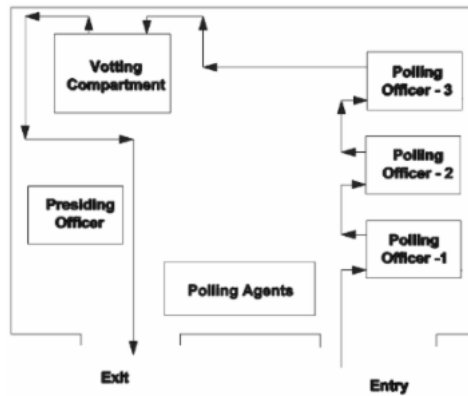

নির্বাচক নিবন্ধন আধিকারিকের স্বাক্ষর

Nazri Naksha

Google Map View

Polling Station Building Front View

Polling Station Front View

Cad View

Key MAP View

1 নাম : টুলমনি হেদ্রম স্বামীর নাম : সোনোরাম হেদ্রম বাড়ির নং : n0207 বয়স : 33 লিঙ্গ : মহিলা	IAP1432509 ফটো উপলব্ধ	2 নাম : সীতামনি হেমব্রম স্বামীর নাম : জীবন হেমব্রম বাড়ির নং : n0207 বয়স : 70 লিঙ্গ : মহিলা	WB/34/235/030487 ফটো উপলব্ধ	3 নাম : চরণ হেমব্রম পিতার নাম : জীবন হেমব্রম বাড়ির নং : এন0207 বয়স : 41 লিঙ্গ : পুরুষ	DLP1862606 ফটো উপলব্ধ
4 নাম : সোনোরাম হেমব্রম পিতার নাম : জীবন হেমব্রম বাড়ির নং : n0207 বয়স : 40 লিঙ্গ : পুরুষ	DLP2189306 ফটো উপলব্ধ	5 নাম : সৃজিৎ হেদ্রম পিতার নাম : জীবন হেদ্রম বাড়ির নং : n0207 বয়স : 31 লিঙ্গ : পুরুষ	IAP1432814 ফটো উপলব্ধ	6 নাম : মুন হেমব্রম স্বামীর নাম : ডুলুং হেমব্রম বাড়ির নং : n0208 বয়স : 72 লিঙ্গ : মহিলা	WB/34/235/030433 ফটো উপলব্ধ
7 নাম : গোবিন্দ হেদ্রম পিতার নাম : ডুলুং হেদ্রম বাড়ির নং : n0208 বয়স : 32 লিঙ্গ : পুরুষ	IAP1347178 ফটো উপলব্ধ	8 নাম : রবীন হেদ্রম পিতার নাম : ডুলুং হেদ্রম বাড়ির নং : এন00 বয়স : 37 লিঙ্গ : পুরুষ	DLP2439388 ফটো উপলব্ধ	9 নাম : ডমন কর্মকার পিতার নাম : মহিরাম কর্মকার বাড়ির নং : 235 বয়স : 86 লিঙ্গ : পুরুষ	DLP1861210 ফটো উপলব্ধ
10 নাম : রোজবালা কর্মকার স্বামীর নাম : ডমন কর্মকার বাড়ির নং : n0229 বয়স : 81 লিঙ্গ : মহিলা	WB/34/235/030375 ফটো উপলব্ধ	11 নাম : বিদ্যাধর কর্মকার পিতার নাম : ডমন কর্মকার বাড়ির নং : n0229 বয়স : 53 লিঙ্গ : পুরুষ	WB/34/235/030522 ফটো উপলব্ধ	12 নাম : মৌমিতা কর্মকার পিতার নাম : বিদ্যাধর কর্মকার বাড়ির নং : 00 বয়স : 25 লিঙ্গ : মহিলা	IAP1970342 ফটো উপলব্ধ
13 নাম : শ্যামাশ্রী কর্মকার স্বামীর নাম : বিদ্যাধর কর্মকার বাড়ির নং : 235 বয়স : 45 লিঙ্গ : মহিলা	DLP2250959 ফটো উপলব্ধ	14 নাম : ভূদেব কিস্কু পিতার নাম : মহাদেব কিস্কু বাড়ির নং : 201 বয়স : 26 লিঙ্গ : পুরুষ	IAP1979186 ফটো উপলব্ধ	15 নাম : বাবুনাথ হাঁসদা পিতার নাম : সরকার হাঁসদা বাড়ির নং : 224 বয়স : 25 লিঙ্গ : পুরুষ	IAP1979236 ফটো উপলব্ধ
16 নাম : শিমতী কিস্কু স্বামীর নাম : মহাদেব কিস্কু বাড়ির নং : n0201 বয়স : 46 লিঙ্গ : মহিলা	WB/34/235/030432 ফটো উপলব্ধ	17 নাম : মহাদেব কিস্কু পিতার নাম : শ্রীকান্ত কিস্কু বাড়ির নং : n0201 বয়স : 48 লিঙ্গ : পুরুষ	WB/34/235/030477 ফটো উপলব্ধ	18 নাম : মিনতি কিস্কু পিতার নাম : মহাদেব কিস্কু বাড়ির নং : এন0201 বয়স : 21 লিঙ্গ : পুরুষ	IAP2428894 ফটো উপলব্ধ
19 নাম : সীতারাম কিস্কু পিতার নাম : গুনোরাম কিস্কু বাড়ির নং : এন0220 বয়স : 26 লিঙ্গ : পুরুষ	IAP2251809 ফটো উপলব্ধ	20 নাম : মালতী টুডু পিতার নাম : গোবর্ধন টুডু বাড়ির নং : n012 বয়স : 37 লিঙ্গ : মহিলা	IAP1449743 ফটো উপলব্ধ	21 নাম : সুরজমনি টুডু স্বামীর নাম : সর্বেশ্বর টুডু বাড়ির নং : n0060 বয়স : 28 লিঙ্গ : মহিলা	IAP1729631 ফটো উপলব্ধ
22 নাম : ফুলমনি টুডু মায়ের নাম : বালিকা টুডু বাড়ির নং : n0057 বয়স : 29 লিঙ্গ : মহিলা	IAP1729441 ফটো উপলব্ধ	23 নাম : গোবর্ধন টুডু পিতার নাম : মনসারাম টুডু বাড়ির নং : n0060 বয়স : 26 লিঙ্গ : পুরুষ	IAP1856459 ফটো উপলব্ধ	24 নাম : বাবলু টুডু পিতার নাম : মনসারাম টুডু বাড়ির নং : n0060 বয়স : 27 লিঙ্গ : পুরুষ	IAP1811827 ফটো উপলব্ধ
25 নাম : মধু টুডু মায়ের নাম : বালিকা টুডু বাড়ির নং : n0057 বয়স : 27 লিঙ্গ : পুরুষ	IAP1811793 ফটো উপলব্ধ	26 নাম : রবীন্দ্রনাথ টুডু পিতার নাম : মঙ্গল টুডু বাড়ির নং : n0108 বয়স : 26 লিঙ্গ : পুরুষ	IAP1856343 ফটো উপলব্ধ	27 নাম : সুবালা মুরমু স্বামীর নাম : যোহন টুডু বাড়ির নং : n0119 বয়স : 60 লিঙ্গ : মহিলা	WB/34/235/030023 ফটো উপলব্ধ
28 নাম : পূজা টুডু স্বামীর নাম : জগন্নাথ টুডু বাড়ির নং : n0057 বয়স : 33 লিঙ্গ : মহিলা	IAP1347491 ফটো উপলব্ধ	29 নাম : জগন্নাথ টুডু পিতার নাম : সারদা টুডু বাড়ির নং : n0057 বয়স : 38 লিঙ্গ : পুরুষ	IAP1181643 ফটো উপলব্ধ	30 নাম : মকর টুডু পিতার নাম : সারদা টুডু বাড়ির নং : 58 বয়স : 41 লিঙ্গ : পুরুষ	DLP2394948 ফটো উপলব্ধ