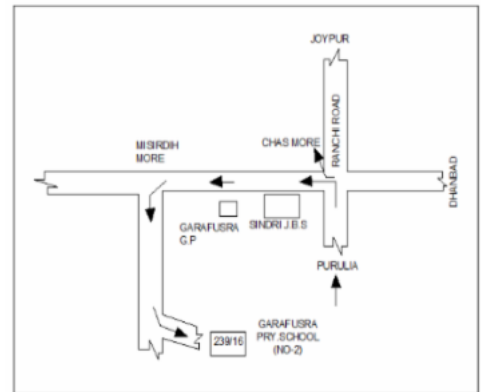

## নির্বাচক তালিকা 2026 S25 পশ্চিমবঙ্গ

বিধানসভা নির্বাচনক্ষেত্রের নং, নাম ও সংরক্ষণের স্থিতি : 239 - বলরামপুর (সাধারণ)		অংশ নং : 16			
বিধানসভা নির্বাচনক্ষেত্রটি যে লোকসভা নির্বাচনক্ষেত্রের / ক্ষেত্রসমূহের অন্তর্ভুক্ত তার নং, নাম ও সংরক্ষণ স্থিতি : 35 - পুরুলিয়া (সাধারণ)					
1. সংশোধনের পূর্ণ বিবরণ					
সংশোধনের বৎসর :	2026	নির্বাচক তালিকার পরিচিতি :			
ভিত্তি তারিখ :	01-01-2026	বিশেষ নিবিড় সংশোধনী ২০২৬-এর চূড়ান্ত ভোটার তালিকা			
সংশোধনের প্রকৃতি :	বিশেষ নিবিড় সংশোধনী 2026				
প্রকাশনার তারিখ :	28-02-2026				
2. অংশ ও নির্বাচনী এলাকার পূর্ণ বিবরণ :					
অংশের ভাগ নং ও নাম :					
1-মাক,কুইরী,কামার,আনসারী,মন্ডপ,চাটানীও বাউরী পাড়া		প্রধান শহর/গ্রাম	: গাড়াফুসড়া		
		ওয়ার্ড	:		
		থানা	: পুরুলিয়া মফসল		
		গ্রাম পঞ্চায়েত	: গাড়াফুসড়া		
		ব্লক	: পুরুলিয়া-1		
		মহকুমা	: পুরুলিয়া সদর		
		জেলা	: পুরুলিয়া		
		পিন	: 723103		
3. ভোট গ্রহন কেন্দ্রের পূর্ণ বিবরণ :					
ভোট গ্রহন কেন্দ্রের নং, নাম :		ভোট গ্রহন কেন্দ্রের শ্রেণী :		গ্রামীণ	
16 - গাড়া ফুসড়া প্রাইমারী স্কুল-2		এই অংশে সহায়ক ভোটগ্রহন কেন্দ্রের সংখ্যা :		0	
ভোট গ্রহন কেন্দ্রের ঠিকানা :					
গাড়া ফুসড়া প্রাইমারী স্কুল-2, - রুম-2, গাড়াফুসড়া					
4. নির্বাচকের সংখ্যা :					
প্রথম ক্রমিক নং	শেষ ক্রমিক নং	মোট সংখ্যা			
		পুরুষ	মহিলা	তৃতীয় লিঙ্গ	মোট
1	723	378	339	0	717

নির্বাচক নিবন্ধন আধিকারিকের স্বাক্ষর

Nazri Naksha

Google Map View

Polling Station Building Front View

Polling Station Front View

Cad View

Key MAP View

বিধানসভা নির্বাচনক্ষেত্রের নং, নাম : 239-বলরামপুর  
ভাগ নং, নাম : 1-মাঝ,কুইরী,কামার,আনসারী,মন্ডপ,চাটানীও বাউরী পাড়া