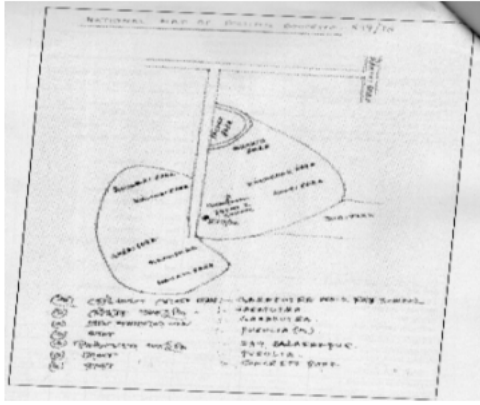

Nazri Naksha