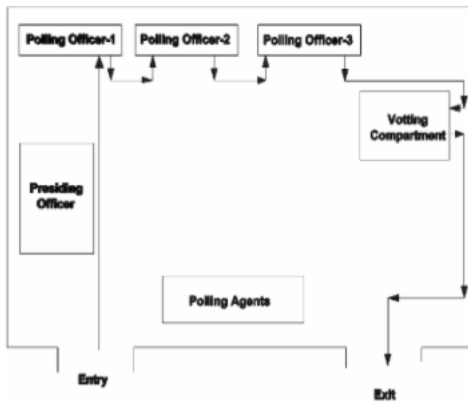

নির্বাচক নিবন্ধন আধিকারিকের স্বাক্ষর

Nazri Naksha

Google Map View

Polling Station Building Front View

Polling Station Front View

Cad View

Key MAP View

1 নাম : বীণাপাণি কন্দ্রমকার স্বামীর নাম: বুদ্ধেশ্বর কন্দ্রমকার বাড়ির নং : নং043 বয়স : 24 লিঙ্গ : মহিলা	IAP2162121 ফটো উপলব্ধ	2 নাম : অঞ্জলি কুমারী পিতার নাম: গোপাল মাহাত বাড়ির নং : এন00 বয়স : 28 লিঙ্গ : মহিলা	IAP2160984 ফটো উপলব্ধ	3 নাম : পল্লবী কর্মকার স্বামীর নাম: মিতুন কর্মকার বাড়ির নং : 00 বয়স : 23 লিঙ্গ : মহিলা	IAP2218626 ফটো উপলব্ধ
4 নাম : বুনপুকি মাহাত পিতার নাম: আষাড়া মাহাত বাড়ির নং : নং063 বয়স : 26 লিঙ্গ : মহিলা	IAP2162204 ফটো উপলব্ধ	5 নাম : সুধাকর কর্মকার পিতার নাম: হারাধন কর্মকার বাড়ির নং : 00 বয়স : 27 লিঙ্গ : পুরুষ	IAP1950047 ফটো উপলব্ধ	6 নাম : মুক্তা কর্মকার স্বামীর নাম: সঞ্জয় কর্মকার বাড়ির নং : 00 বয়স : 33 লিঙ্গ : মহিলা	IAP1950567 ফটো উপলব্ধ
7 নাম : মঞ্জু কর্মকার স্বামীর নাম: সুধীর কর্মকার বাড়ির নং : 64 বয়স : 29 লিঙ্গ : মহিলা	IAP1940709 ফটো উপলব্ধ	8 নাম : মালতী মাহাত স্বামীর নাম: বিষ্ণুপদ মাহাত বাড়ির নং : নং064 বয়স : 25 লিঙ্গ : মহিলা	IAP2161131 ফটো উপলব্ধ	9 নাম : প্রিয়া কর্মকার স্বামীর নাম: সুজিত কর্মকার বাড়ির নং : এন0064 বয়স : 26 লিঙ্গ : মহিলা	IAP2219053 ফটো উপলব্ধ
10 নাম : বলরাম গরাই পিতার নাম: নন্দলাল গরাই বাড়ির নং : 00 বয়স : 26 লিঙ্গ : পুরুষ	IAP1942382 ফটো উপলব্ধ	11 নাম : বিজয় গঁরাই পিতার নাম: নগেন গঁরাই বাড়ির নং : 0188 বয়স : 25 লিঙ্গ : পুরুষ	IAP1942408 ফটো উপলব্ধ	12 নাম : অনিমা গঁরাই স্বামীর নাম: কৈলাশ গঁরাই বাড়ির নং : এন0197 বয়স : 23 লিঙ্গ : মহিলা	IAP2218428 ফটো উপলব্ধ
13 নাম : শীতলা গঁরাই স্বামীর নাম: নিমাই গঁরাই বাড়ির নং : 00 বয়স : 25 লিঙ্গ : মহিলা	IAP1939982 ফটো উপলব্ধ	14 নাম : তারামনি গঁরাই পিতার নাম: ভগীরথ গঁরাই বাড়ির নং : 00 বয়স : 35 লিঙ্গ : মহিলা	IAP1940782 ফটো উপলব্ধ	15 নাম : বেদনা গোস্বামী স্বামীর নাম: অশোক গোস্বামী বাড়ির নং : 00 বয়স : 36 লিঙ্গ : মহিলা	IAP1940022 ফটো উপলব্ধ
16 নাম : গনেশ গোস্বামী পিতার নাম: পরিক্ত গোস্বামী বাড়ির নং : এন0024 বয়স : 25 লিঙ্গ : পুরুষ	IAP1950021 ফটো উপলব্ধ	17 নাম : লক্ষী গোস্বামী স্বামীর নাম: কিশোর গোস্বামী বাড়ির নং : 00 বয়স : 25 লিঙ্গ : মহিলা	IAP1940741 ফটো উপলব্ধ	18 নাম : অর্পিতা গোস্বামী স্বামীর নাম: গনেশ গোস্বামী বাড়ির নং : এন0024 বয়স : 26 লিঙ্গ : মহিলা	IAP2218113 ফটো উপলব্ধ
19 নাম : মনিকা মাঝি স্বামীর নাম: খগেন মাঝি বাড়ির নং : n0179 বয়স : 27 লিঙ্গ : মহিলা	IAP1857085 ফটো উপলব্ধ	20 নাম : লক্ষী টুডু স্বামীর নাম: আষাড়া টুডু বাড়ির নং : n0179 বয়স : 32 লিঙ্গ : মহিলা	IAP1857119 ফটো উপলব্ধ	21 নাম : ঝড়না দাস স্বামীর নাম: জিতেন্দ্রনাথ দাস বাড়ির নং : 00 বয়স : 25 লিঙ্গ : মহিলা	IAP1940725 ফটো উপলব্ধ
22 নাম : নমিতা দাস স্বামীর নাম: জয়ন্ত দাস বাড়ির নং : নং044 বয়স : 23 লিঙ্গ : মহিলা	IAP2162402 ফটো উপলব্ধ	23 নাম : কাজল পরামাণিক স্বামীর নাম: মিতুন পরামাণিক বাড়ির নং : এন0098 বয়স : 26 লিঙ্গ : মহিলা	WIT2035665 ফটো উপলব্ধ	24 নাম : চিরঞ্জিৎ পরামাণিক পিতার নাম: সুভাষ পরামাণিক বাড়ির নং : এন0098 বয়স : 22 লিঙ্গ : পুরুষ	IAP2218048 ফটো উপলব্ধ
25 নাম : মানিক পরামাণিক পিতার নাম: নিমাই পরামাণিক বাড়ির নং : এন0098 বয়স : 23 লিঙ্গ : পুরুষ	IAP2217974 ফটো উপলব্ধ	26 নাম : অভিজিৎ পরামাণিক পিতার নাম: রামকমল পরামাণিক বাড়ির নং : 098 বয়স : 25 লিঙ্গ : পুরুষ	IAP1926864 ফটো উপলব্ধ	27 নাম : বিষ্ণুপদ পরামাণিক পিতার নাম: জগন্নাথ পরামাণিক বাড়ির নং : 00 বয়স : 26 লিঙ্গ : পুরুষ	IAP1940030 ফটো উপলব্ধ
28 নাম : বিশ্বনাথ পরামাণিক পিতার নাম: দীপক পরামাণিক বাড়ির নং : এন0080 বয়স : 22 লিঙ্গ : পুরুষ	IAP2218881 ফটো উপলব্ধ	29 নাম : লক্ষ্মীবালা পরামাণিক পিতার নাম: মনোহর পরামাণিক বাড়ির নং : নং0152 বয়স : 23 লিঙ্গ : মহিলা	IAP2160992 ফটো উপলব্ধ	30 নাম : নরেন বাস্কে পিতার নাম: মনোহর বাস্কে বাড়ির নং : এন00 বয়স : 23 লিঙ্গ : পুরুষ	IAP2324325 ফটো উপলব্ধ