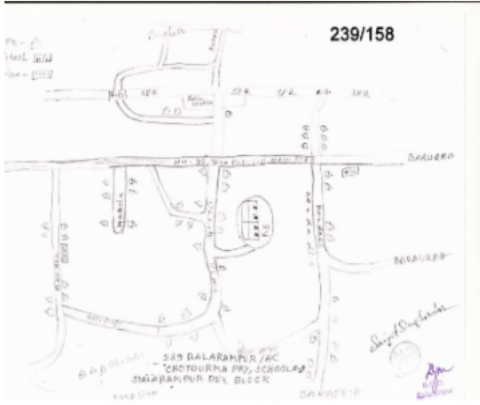

Nazri Naksha