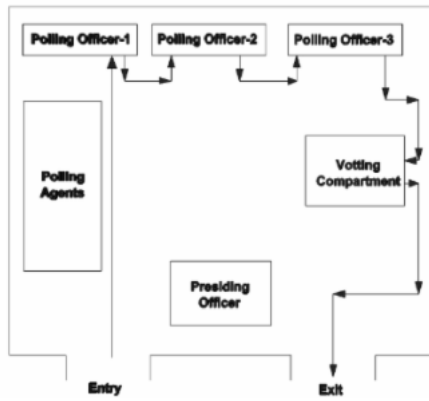

নির্বাচক নিবন্ধন আধিকারিকের স্বাক্ষর

Nazri Naksha

Google Map View

Polling Station Building Front View

Polling Station Front View

Cad View

Key MAP View

1 নাম : আমেনা বিবি স্বামীর নাম: দিলমহম্মাদ বাড়ির নং : n0064 বয়স : 76 লিঙ্গ : মহিলা	WB/34/235/039335	2 নাম : করিম আনসারী মায়ের নাম: আমেনা বিবি বাড়ির নং : n0064 বয়স : 33 লিঙ্গ : পুরুষ	IAP1655075	3 নাম : হাকিম আনসারী পিতার নাম: দিলমহম্মাদ আনসারী বাড়ির নং : n0064 বয়স : 56 লিঙ্গ : পুরুষ	WB/34/235/039300
4 নাম : আমানুল আনসারী পিতার নাম: দিলমহম্মাদ আনসারী বাড়ির নং : n0064 বয়স : 32 লিঙ্গ : পুরুষ	IAP1434489	5 নাম : জায়েদা বিবি স্বামীর নাম: হাকিম বাড়ির নং : n0064 বয়স : 52 লিঙ্গ : মহিলা	WB/34/235/039194	6 নাম : হালিম আনসারী পিতার নাম: দিল মহম্মাদ আনসারী বাড়ির নং : n0064 বয়স : 47 লিঙ্গ : পুরুষ	DLP1867803
7 নাম : সেক হাসিম আনসারী পিতার নাম: সেক আনসারী বাড়ির নং : n0064 বয়স : 46 লিঙ্গ : পুরুষ	IAP1184001	8 নাম : আশারুন বিবি স্বামীর নাম: হালিম বাড়ির নং : n0064 বয়স : 45 লিঙ্গ : মহিলা	DLP1217926	9 নাম : সহিদ আনসারী পিতার নাম: হাকিম আনসারী বাড়ির নং : n0065 বয়স : 31 লিঙ্গ : পুরুষ	IAP1555234
10 নাম : ফিরান আনসারী পিতার নাম: হানিফ আনসারী বাড়ির নং : n0065 বয়স : 36 লিঙ্গ : পুরুষ	IAP1183995	11 নাম : ফিরোজ আলসারী পিতার নাম: হানিফ আনসারী বাড়ির নং : n0065 বয়স : 36 লিঙ্গ : পুরুষ	IAP0613679	12 নাম : মেহিদ্দীন বিবি স্বামীর নাম: ফরিদ আনসারী বাড়ির নং : n0065 বয়স : 42 লিঙ্গ : মহিলা	DLP2253540
13 নাম : ফরিদ আনসারী পিতার নাম: হানিফ আনসারী বাড়ির নং : n0065 বয়স : 45 লিঙ্গ : পুরুষ	DLP1867829	14 নাম : তইম আনসারি পিতার নাম: দিল মহ: আনসারি বাড়ির নং : n0064 বয়স : 35 লিঙ্গ : পুরুষ	IAP1184233	15 নাম : সবিরন বিবি স্বামীর নাম: ফিরান আনসারী বাড়ির নং : n0065 বয়স : 34 লিঙ্গ : মহিলা	IAP1812940
16 নাম : আফসানা বিবি স্বামীর নাম: করিম আনসারি বাড়ির নং : এন0015 বয়স : 35 লিঙ্গ : মহিলা	IAP2351617	17 নাম : সাইরুনবিবি পিতার নাম: হানিফ, আনসারী বাড়ির নং : n0065 বয়স : 45 লিঙ্গ : মহিলা	DLP1867811	18 নাম : রোজিমুন বিবি স্বামীর নাম: সহিদ আনসারী বাড়ির নং : n0065 বয়স : 30 লিঙ্গ : মহিলা	IAP1730886
19 নাম : সঞ্জিদা বিবি স্বামীর নাম: আমানুল আনসারী বাড়ির নং : n0064 বয়স : 27 লিঙ্গ : মহিলা	IAP1812783	20 নাম : মোমজান বিবি স্বামীর নাম: তুইম আনসারী বাড়ির নং : 064 বয়স : 34 লিঙ্গ : মহিলা	IAP1947746	21 নাম : তাহির আনসারী মায়ের নাম: জায়েদা আনসারী বাড়ির নং : 00 বয়স : 30 লিঙ্গ : পুরুষ	IAP1948520
22 নাম : পারবিন খাতুন স্বামীর নাম: তাহির আনসারী বাড়ির নং : 00 বয়স : 29 লিঙ্গ : মহিলা	IAP1948538	23 নাম : আসমা খাতুন স্বামীর নাম: তাসলিম আনসারি বাড়ির নং : না বয়স : 25 লিঙ্গ : মহিলা	IAP2358182	24 নাম : অনিমা বিবি স্বামীর নাম: উসমান আনসারী বাড়ির নং : n0069 বয়স : 28 লিঙ্গ : মহিলা	IAP1812791
25 নাম : নাজনিন পারভিন বিবি স্বামীর নাম: মহঃ সেলিম বাড়ির নং : n0070 বয়স : 27 লিঙ্গ : মহিলা	IAP1812916	26 নাম : নজরুল আনসারী পিতার নাম: মাঝি মোমিন বাড়ির নং : n0134 বয়স : 37 লিঙ্গ : পুরুষ	IAP0613141	27 নাম : জাকিরন বিবি স্বামীর নাম: নজরুল আনসারী বাড়ির নং : এন0134 বয়স : 25 লিঙ্গ : মহিলা	IAP2219764
28 নাম : সনু আনসারি পিতার নাম: কামরুদ্দিন আনসারী বাড়ির নং : n0070 বয়স : 52 লিঙ্গ : পুরুষ	DLP1867902	29 নাম : আলিম আনসারি পিতার নাম: মুদ্দিন আনসারী বাড়ির নং : n0070 বয়স : 36 লিঙ্গ : পুরুষ	IAP0613711	30 নাম : জাম্মাতুন বিবি স্বামীর নাম: সন্তু আনসারি বাড়ির নং : n0070 বয়স : 61 লিঙ্গ : মহিলা	DLP1218072