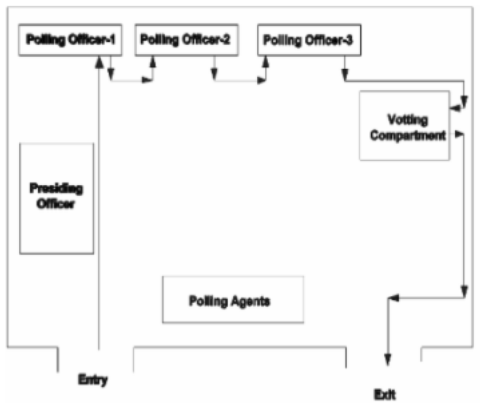

নির্বাচক নিবন্ধন আধিকারিকের স্বাক্ষর

Nazri Naksha

Google Map View

Polling Station Building Front View

Polling Station Front View

Cad View

Key MAP View

1 নাম : সেফালী অধিকারী স্বামীর নাম: নবীনচন্দ্র অধিকারী বাড়ির নং : n0139 বয়স : 51 লিঙ্গ : মহিলা	DLP1871722	ফটো উপলব্ধ	2 নাম : নবীনচন্দ্র অধিকারী পিতার নাম: হরিপদ অধিকারী বাড়ির নং : n0139 বয়স : 55 লিঙ্গ : পুরুষ	DLP1871714	ফটো উপলব্ধ	3 নাম : সম্পূর্ণ অধিকারী স্বামীর নাম: তপনকুমার অধিকারী বাড়ির নং : n0139 বয়স : 53 লিঙ্গ : মহিলা	DLP1871706	ফটো উপলব্ধ
4 নাম : তপনকুমার অধিকারী পিতার নাম: হরিপদ অধিকারী বাড়ির নং : n0139 বয়স : 61 লিঙ্গ : পুরুষ	DLP1871698	ফটো উপলব্ধ	5 নাম : কমলা অধিকারী স্বামীর নাম: সদানন্দ অধিকারী বাড়ির নং : n0005 বয়স : 88 লিঙ্গ : মহিলা	DLP1871607	ফটো উপলব্ধ	6 নাম : সর্বমঙ্গলা (মাহাত্মী) অধিকারী স্বামীর নাম: জগন্নাথ অধিকারী বাড়ির নং : n0003 বয়স : 31 লিঙ্গ : মহিলা	IAP1655836	ফটো উপলব্ধ
7 নাম : জগন্নাথ অধিকারী পিতার নাম: নরেন্দ্র নাথ অধিকারী বাড়ির নং : n0003 বয়স : 41 লিঙ্গ : পুরুষ	IAP1185404	ফটো উপলব্ধ	8 নাম : কাজল অধিকারী স্বামীর নাম: প্রদীপ অধিকারী বাড়ির নং : n0003 বয়স : 45 লিঙ্গ : মহিলা	DLP1871599	ফটো উপলব্ধ	9 নাম : পতিতপাবন অধিকারী পিতার নাম: রাতুল অধিকারী বাড়ির নং : n0003 বয়স : 54 লিঙ্গ : পুরুষ	IAP0628693	ফটো উপলব্ধ
10 নাম : রাজবালা অধিকারী স্বামীর নাম: রাতুল অধিকারী বাড়ির নং : 03 বয়স : 84 লিঙ্গ : মহিলা	DLP0039149	ফটো উপলব্ধ	11 নাম : গৌতম অধিকারী পিতার নাম: নরেন্দ্রনাথ অধিকারী বাড়ির নং : n0002 বয়স : 61 লিঙ্গ : পুরুষ	WB/34/235/045417	ফটো উপলব্ধ	12 নাম : উর্মিলা অধিকারী স্বামীর নাম: নরেন্দ্রনাথ অধিকারী বাড়ির নং : n0002 বয়স : 83 লিঙ্গ : মহিলা	DLP0093096	ফটো উপলব্ধ
13 নাম : ধ্রুব অধিকারী পিতার নাম: রাখ নারায়ন অধিকারী বাড়ির নং : n0001 বয়স : 29 লিঙ্গ : পুরুষ	IAP1655729	ফটো উপলব্ধ	14 নাম : দেবদাস অধিকারী পিতার নাম: গৌতম অধিকারী বাড়ির নং : n0002 বয়স : 28 লিঙ্গ : পুরুষ	IAP1813401	ফটো উপলব্ধ	15 নাম : অরিদম অধিকারী পিতার নাম: গৌতম অধিকারী বাড়ির নং : n0002 বয়স : 27 লিঙ্গ : পুরুষ	IAP1813393	ফটো উপলব্ধ
16 নাম : আশিষকুমার অধিকারী পিতার নাম: সদানন্দ অধিকারী বাড়ির নং : n0005 বয়স : 48 লিঙ্গ : পুরুষ	DLP1871649	ফটো উপলব্ধ	17 নাম : রাধারমন অধিকারী পিতার নাম: সদানন্দ অধিকারী বাড়ির নং : n0005 বয়স : 53 লিঙ্গ : পুরুষ	DLP1871656	ফটো উপলব্ধ	18 নাম : গীতা অধিকারী স্বামীর নাম: আশিষ অধিকারী বাড়ির নং : n0005 বয়স : 38 লিঙ্গ : মহিলা	IAP1018605	ফটো উপলব্ধ
19 নাম : মদন মোহন অধিকারী পিতার নাম: গোকুলচন্দ্র অধিকারী বাড়ির নং : n0008 বয়স : 63 লিঙ্গ : পুরুষ	IAP2432896	ফটো উপলব্ধ	20 নাম : রীনা অধিকারী স্বামীর নাম: মদনমোহন অধিকারী বাড়ির নং : n0008 বয়স : 56 লিঙ্গ : মহিলা	WB/34/235/045916	ফটো উপলব্ধ	21 নাম : রাজীব কুমার অধিকারী পিতার নাম: মদন মোহন অধিকারী বাড়ির নং : n0008 বয়স : 38 লিঙ্গ : পুরুষ	IAP1474238	ফটো উপলব্ধ
22 নাম : সনৎ কুমার অধিকারী পিতার নাম: মদন মোহন অধিকারী বাড়ির নং : n0008 বয়স : 36 লিঙ্গ : পুরুষ	IAP1185172	ফটো উপলব্ধ	23 নাম : মিতু অধিকারী স্বামীর নাম: রাধারমন অধিকারী বাড়ির নং : n0108 বয়স : 40 লিঙ্গ : মহিলা	DLP2191054	ফটো উপলব্ধ	24 নাম : প্রদীপ কুমার অধিকারী পিতার নাম: রাতুল অধিকারী বাড়ির নং : n0003 বয়স : 57 লিঙ্গ : পুরুষ	DLP1871573	ফটো উপলব্ধ
25 নাম : জয়ন্ত কুমার অধিকারী পিতার নাম: তপন কুমার অধিকারী বাড়ির নং : n0139 বয়স : 35 লিঙ্গ : পুরুষ	IAP1185222	ফটো উপলব্ধ	26 নাম : প্রভাতী অধিকারী স্বামীর নাম: রাখ নারায়ণ অধিকারী বাড়ির নং : n0001 বয়স : 63 লিঙ্গ : মহিলা	DLP0093138	ফটো উপলব্ধ	27 নাম : মেহাংগু অধিকারী পিতার নাম: বিধান অধিকারী বাড়ির নং : বড়উরমা বয়স : 33 লিঙ্গ : পুরুষ	STO0437400	ফটো উপলব্ধ
28 নাম : শিব শঙ্কর অধিকারী পিতার নাম: প্রদীপ কুমার অধিকারী বাড়ির নং : n108 বয়স : 24 লিঙ্গ : পুরুষ	IAP2072965	ফটো উপলব্ধ	29 নাম : সুচিত্রা অধিকারী পিতার নাম: রাধারমন অধিকারী বাড়ির নং : nং05 বয়স : 23 লিঙ্গ : মহিলা	IAP2166353	ফটো উপলব্ধ	30 নাম : সোমনাথ অধিকারী পিতার নাম: নবীন চন্দ্র অধিকারী বাড়ির নং : এন00139 বয়স : 22 লিঙ্গ : পুরুষ	IAP2222412	ফটো উপলব্ধ