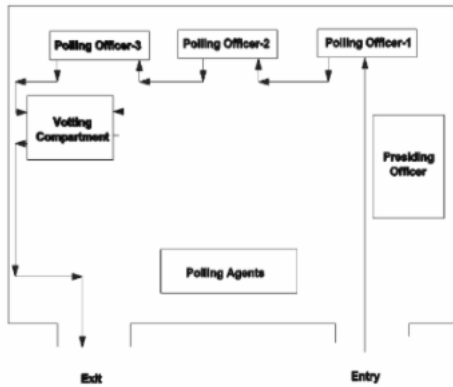

নির্বাচক নিবন্ধন আধিকারিকের স্বাক্ষর

Nazri Naksha

Google Map View

Polling Station Building Front View

Polling Station Front View

Cad View

Key MAP View

1 নাম : শানু বিবি স্বামীর নাম: অজমত বাড়ির নং : n0004 বয়স : 85 লিঙ্গ : মহিলা	DLP1871011 ফটো উপলব্ধ	2 নাম : মুনুরুদ্দিন আনসারী মায়ের নাম: খাইরুন বিবি বাড়ির নং : n0085 বয়স : 51 লিঙ্গ : পুরুষ	DLP2255040 ফটো উপলব্ধ	3 নাম : খাইরুন বিবি স্বামীর নাম: আজিজ বাড়ির নং : n0085 বয়স : 89 লিঙ্গ : মহিলা	IAP1278829 ফটো উপলব্ধ
4 নাম : আজিম মোমিন পিতার নাম: যবেদালি মোমিন বাড়ির নং : n0078 বয়স : 45 লিঙ্গ : পুরুষ	DLP1878339 ফটো উপলব্ধ	5 নাম : সইগুন বিবি স্বামীর নাম: অমৃত বাড়ির নং : n0078 বয়স : 50 লিঙ্গ : মহিলা	DLP1871060 ফটো উপলব্ধ	6 নাম : অমৃত মোমিন পিতার নাম: জারদালী মোমিন বাড়ির নং : n0078 বয়স : 53 লিঙ্গ : পুরুষ	DLP1871052 ফটো উপলব্ধ
7 নাম : মাসেজান বিবি স্বামীর নাম: জারদালী বাড়ির নং : n0078 বয়স : 75 লিঙ্গ : মহিলা	DLP1871045 ফটো উপলব্ধ	8 নাম : জামিরুন বিবি স্বামীর নাম: ইয়াদলি বাড়ির নং : n0050 বয়স : 88 লিঙ্গ : মহিলা	DLP1871326 ফটো উপলব্ধ	9 নাম : আয়েশা বিবি স্বামীর নাম: রমজান বাড়ির নং : n0049 বয়স : 65 লিঙ্গ : মহিলা	DLP1871524 ফটো উপলব্ধ
10 নাম : সাকিলাবিবি স্বামীর নাম: কায়েম আনসারী বাড়ির নং : n0003 বয়স : 44 লিঙ্গ : মহিলা	DLP1876648 ফটো উপলব্ধ	11 নাম : কায়েম আনসারী পিতার নাম: রহমালি আনসারী বাড়ির নং : n0003 বয়স : 51 লিঙ্গ : পুরুষ	DLP0095158 ফটো উপলব্ধ	12 নাম : মিহিজন বিবি স্বামীর নাম: রহমালি আনসারী বাড়ির নং : n0003 বয়স : 78 লিঙ্গ : মহিলা	DLP1876630 ফটো উপলব্ধ
13 নাম : হালিমুন বিবি স্বামীর নাম: সফেদালি বাড়ির নং : n0140 বয়স : 61 লিঙ্গ : মহিলা	DLP0095091 ফটো উপলব্ধ	14 নাম : কুলসুম বিবি স্বামীর নাম: কলিম আনসারী বাড়ির নং : n0139 বয়স : 39 লিঙ্গ : মহিলা	DLP2191559 ফটো উপলব্ধ	15 নাম : হালিমা বিবি স্বামীর নাম: মুনুরুদ্দিন বাড়ির নং : n0085 বয়স : 42 লিঙ্গ : মহিলা	DLP2259257 ফটো উপলব্ধ
16 নাম : মছরুন বিবি স্বামীর নাম: সহিদ বাড়ির নং : n0085 বয়স : 58 লিঙ্গ : মহিলা	DLP2255065 ফটো উপলব্ধ	17 নাম : সহিদ মোমিন পিতার নাম: আলকাশ মোমিন বাড়ির নং : n0085 বয়স : 66 লিঙ্গ : পুরুষ	DLP2255057 ফটো উপলব্ধ	18 নাম : জায়েদা বিবি স্বামীর নাম: আলিমুদ্দিন আনসারী বাড়ির নং : n0085 বয়স : 41 লিঙ্গ : মহিলা	DLP2259265 ফটো উপলব্ধ
19 নাম : আলিমুদ্দিন আনসারী মায়ের নাম: খাইরুন বিবি বাড়ির নং : n0085 বয়স : 45 লিঙ্গ : পুরুষ	DLP2259240 ফটো উপলব্ধ	20 নাম : আমির মোমিন পিতার নাম: আয়ুব মোমিন বাড়ির নং : n0061 বয়স : 37 লিঙ্গ : পুরুষ	IAP0629329 ফটো উপলব্ধ	21 নাম : বিনতী মণ্ডল স্বামীর নাম: কার্তিক মণ্ডল বাড়ির নং : n0061 বয়স : 43 লিঙ্গ : মহিলা	DLP1873280 ফটো উপলব্ধ
22 নাম : কার্তিক মণ্ডল পিতার নাম: হিতলাল মণ্ডল বাড়ির নং : n0061 বয়স : 44 লিঙ্গ : পুরুষ	DLP1873272 ফটো উপলব্ধ	23 নাম : দিপালী মন্ডল স্বামীর নাম: মানিক মন্ডল বাড়ির নং : n0061 বয়স : 43 লিঙ্গ : মহিলা	DLP1873264 ফটো উপলব্ধ	24 নাম : পুতনা মন্ডল স্বামীর নাম: হিতলাল মন্ডল বাড়ির নং : n0061 বয়স : 73 লিঙ্গ : মহিলা	DLP2256105 ফটো উপলব্ধ
25 নাম : আজাদ মোমিন পিতার নাম: আজমত মোমিন বাড়ির নং : n0004 বয়স : 44 লিঙ্গ : পুরুষ	DLP1871037 ফটো উপলব্ধ	26 নাম : জোসীমুন বিবি স্বামীর নাম: সুভানি বাড়ির নং : n0004 বয়স : 54 লিঙ্গ : মহিলা	WB/34/235/045835 ফটো উপলব্ধ	27 নাম : সফেদালি মোমিন পিতার নাম: অজমত মোমিন বাড়ির নং : n0004 বয়স : 64 লিঙ্গ : পুরুষ	DLP0092833 ফটো উপলব্ধ
28 নাম : রাহিলা বিবি স্বামীর নাম: সফেদালি বাড়ির নং : n0004 বয়স : 75 লিঙ্গ : মহিলা	DLP0039065 ফটো উপলব্ধ	29 নাম : মেকজান বিবি স্বামীর নাম: মহম্মদ মোমিন বাড়ির নং : n0009 বয়স : 76 লিঙ্গ : মহিলা	DLP2255115 ফটো উপলব্ধ	30 নাম : আলাউদ্দিন মোমিন পিতার নাম: মহম্মদ মোমিন বাড়ির নং : n0009 বয়স : 71 লিঙ্গ : পুরুষ	DLP1871201 ফটো উপলব্ধ