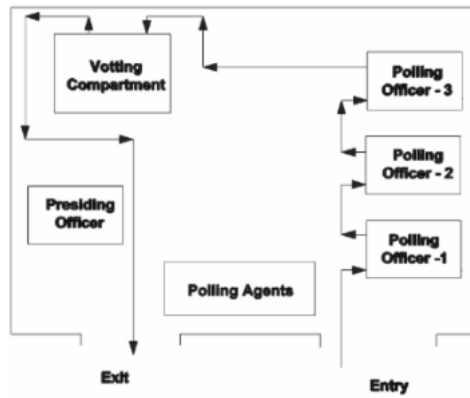

নির্বাচক নিবন্ধন আধিকারিকের স্বাক্ষর

Nazri Naksha

Google Map View

Polling Station Building Front View

Polling Station Front View

Cad View

Key MAP View

1 নাম : নিরঞ্জন মাহাত পিতার নাম: ঠাকুরদাস মাহাত বাড়ির নং : n0033 বয়স : 70 লিঙ্গ : পুরুষ	IAP2018364 ফটো উপলব্ধ	2 নাম : ভাস্কর মাহাত পিতার নাম: নিরঞ্জন মাহাত বাড়ির নং : 00 বয়স : 25 লিঙ্গ : পুরুষ	IAP1964808 ফটো উপলব্ধ	3 নাম : পবিতা মাহাত অন্যান্য: নিরঞ্জন মাহাত বাড়ির নং : n0033 বয়স : 65 লিঙ্গ : মহিলা	WB/34/235/051081 ফটো উপলব্ধ
4 নাম : গুলাম মোহিরুদ্দিন আনসারী পিতার নাম: জুমিরুদ্দিন আনসারী বাড়ির নং : নং0135 বয়স : 23 লিঙ্গ : পুরুষ	IAP2169571 ফটো উপলব্ধ	5 নাম : রমজান আনসারী পিতার নাম: সেখ ইলিয়াস বাড়ির নং : নং0854 বয়স : 23 লিঙ্গ : পুরুষ	IAP2169241 ফটো উপলব্ধ	6 নাম : পুষ্প গাঁরাই স্বামীর নাম: বাবলু গাঁরাই বাড়ির নং : এন00 বয়স : 21 লিঙ্গ : মহিলা	IAP2312213 ফটো উপলব্ধ
7 নাম : হরেন গাঁরাই মায়ের নাম: গীতা গাঁরাই বাড়ির নং : n0060 বয়স : 41 লিঙ্গ : পুরুষ	DLP2191799 ফটো উপলব্ধ	8 নাম : নীলকমল গাঁরাই পিতার নাম: বঙ্কিম গাঁরাই বাড়ির নং : n0001 বয়স : 42 লিঙ্গ : পুরুষ	DLP1879949 ফটো উপলব্ধ	9 নাম : সারথী গাঁরাই স্বামীর নাম: বঙ্কিম গাঁরাই বাড়ির নং : n0001 বয়স : 65 লিঙ্গ : মহিলা	WB/34/235/051264 ফটো উপলব্ধ
10 নাম : বঙ্কিম গাঁরাই পিতার নাম: শম্ভু গাঁরাই বাড়ির নং : n0001 বয়স : 68 লিঙ্গ : পুরুষ	WB/34/235/051151 ফটো উপলব্ধ	11 নাম : রীনা গাঁরাই স্বামীর নাম: মৃত্যঞ্জয় গাঁরাই বাড়ির নং : n0004 বয়স : 33 লিঙ্গ : মহিলা	IAP1436328 ফটো উপলব্ধ	12 নাম : বাবলু গাঁরাই পিতার নাম: জানকী গাঁরাই বাড়ির নং : n0004 বয়স : 35 লিঙ্গ : পুরুষ	IAP1349513 ফটো উপলব্ধ
13 নাম : জানকী গাঁরাই পিতার নাম: নন্দ গাঁরাই বাড়ির নং : n0004 বয়স : 46 লিঙ্গ : পুরুষ	WB/34/235/051053 ফটো উপলব্ধ	14 নাম : মিথিলা গাঁরাই স্বামীর নাম: বৃধু গাঁরাই বাড়ির নং : n0004 বয়স : 83 লিঙ্গ : মহিলা	WB/34/235/051087 ফটো উপলব্ধ	15 নাম : অমর গাঁরাই পিতার নাম: ভগীরথ গাঁরাই বাড়ির নং : n0003 বয়স : 34 লিঙ্গ : পুরুষ	IAP1349455 ফটো উপলব্ধ
16 নাম : দেবী গাঁরাই স্বামীর নাম: ভগীরথ গাঁরাই বাড়ির নং : n0003 বয়স : 53 লিঙ্গ : মহিলা	WB/34/235/051089 ফটো উপলব্ধ	17 নাম : ভগীরথ গোরাই পিতার নাম: শম্ভু গাঁরাই বাড়ির নং : n0003 বয়স : 60 লিঙ্গ : পুরুষ	IAP2458966 ফটো উপলব্ধ	18 নাম : জবা গাঁরাই স্বামীর নাম: কালিপদ গাঁরাই বাড়ির নং : n0002 বয়স : 35 লিঙ্গ : মহিলা	IAP1436179 ফটো উপলব্ধ
19 নাম : কালিপদ গাঁরাই পিতার নাম: হাড়িরাম গাঁরাই বাড়ির নং : n0002 বয়স : 42 লিঙ্গ : পুরুষ	DLP1879931 ফটো উপলব্ধ	20 নাম : বালিকা গাঁরাই স্বামীর নাম: জগন্নাথ গাঁরাই বাড়ির নং : n0002 বয়স : 48 লিঙ্গ : মহিলা	DLP1879923 ফটো উপলব্ধ	21 নাম : অচিত্ত গাঁরাই পিতার নাম: জগন্নাথ গাঁরাই বাড়ির নং : n0002 বয়স : 29 লিঙ্গ : পুরুষ	IAP1656164 ফটো উপলব্ধ
22 নাম : দেবাশিষ গাঁরাই পিতার নাম: সঞ্জয় গাঁরাই বাড়ির নং : n0195 বয়স : 29 লিঙ্গ : পুরুষ	IAP1656180 ফটো উপলব্ধ	23 নাম : অপূর্ব গাঁরাই পিতার নাম: নগেন্দ্রনাথ গাঁরাই বাড়ির নং : n0194 বয়স : 29 লিঙ্গ : পুরুষ	IAP1656156 ফটো উপলব্ধ	24 নাম : সঞ্জয় গাঁরাই পিতার নাম: নন্দলাল গাঁরাই বাড়ির নং : n0193 বয়স : 50 লিঙ্গ : পুরুষ	WB/34/239/636409 ফটো উপলব্ধ
25 নাম : সন্দ্যারানী গাঁরাই স্বামীর নাম: সঞ্জয় গাঁরাই বাড়ির নং : n0192 বয়স : 48 লিঙ্গ : মহিলা	WB/34/239/636473 ফটো উপলব্ধ	26 নাম : মৌমিতা গাঁরাই স্বামীর নাম: কাশিনাথ গাঁরাই বাড়ির নং : n0006 বয়স : 32 লিঙ্গ : মহিলা	IAP1436344 ফটো উপলব্ধ	27 নাম : নরেন গাঁরাই পিতার নাম: নবীন গাঁরাই বাড়ির নং : n0006 বয়স : 35 লিঙ্গ : পুরুষ	IAP1436351 ফটো উপলব্ধ
28 নাম : কানীনাথ গাঁরাই পিতার নাম: নবীন গাঁরাই বাড়ির নং : n0006 বয়স : 38 লিঙ্গ : পুরুষ	DLP2191807 ফটো উপলব্ধ	29 নাম : নুনীবালা গাঁরাই স্বামীর নাম: নবীন গাঁরাই বাড়ির নং : n0006 বয়স : 58 লিঙ্গ : মহিলা	WB/34/235/051110 ফটো উপলব্ধ	30 নাম : নবীন গাঁরাই পিতার নাম: কুঞ্জু গাঁরাই বাড়ির নং : n0006 বয়স : 63 লিঙ্গ : পুরুষ	WB/34/235/051431 ফটো উপলব্ধ