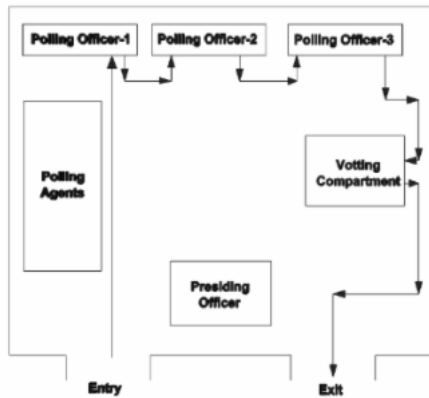

নির্বাচক নিবন্ধন আধিকারিকের স্বাক্ষর

Nazri Naksha

Google Map View

Polling Station Building Front View

Polling Station Front View

Cad View

Key MAP View

1 নাম : দিলীপ কুমার পিতার নাম: তরুণী সেন মাহাত বাড়ির নং : n015 বয়স : 28 লিঙ্গ : পুরুষ	IAP2070852 ফটো উপলব্ধ	2 নাম : মনোজ দত্ত পিতার নাম: নিমাই দত্ত বাড়ির নং : n015 বয়স : 25 লিঙ্গ : পুরুষ	IAP2070829 ফটো উপলব্ধ	3 নাম : রামপ্রসাদ দত্ত পিতার নাম: ধীরেন দত্ত বাড়ির নং : n012 বয়স : 71 লিঙ্গ : পুরুষ	IAP2033637 ফটো উপলব্ধ
4 নাম : তনয় দত্ত পিতার নাম: চৈতন দত্ত বাড়ির নং : n015 বয়স : 24 লিঙ্গ : পুরুষ	IAP2070803 ফটো উপলব্ধ	5 নাম : সৌমেন দত্ত পিতার নাম: চৈতন দত্ত বাড়ির নং : n015 বয়স : 25 লিঙ্গ : পুরুষ	IAP2070811 ফটো উপলব্ধ	6 নাম : সন্তোষ দত্ত পিতার নাম: মিহির দত্ত বাড়ির নং : n0007 বয়স : 26 লিঙ্গ : পুরুষ	IAP1859057 ফটো উপলব্ধ
7 নাম : সমীর দত্ত পিতার নাম: বিশ্বনাথ দত্ত বাড়ির নং : n0010 বয়স : 32 লিঙ্গ : পুরুষ	IAP1349885 ফটো উপলব্ধ	8 নাম : সুকুমার দত্ত পিতার নাম: নিধিরাম দত্ত বাড়ির নং : n0006 বয়স : 29 লিঙ্গ : পুরুষ	IAP1732627 ফটো উপলব্ধ	9 নাম : গীতা দত্ত স্বামীর নাম: সমীর দত্ত বাড়ির নং : এন00 বয়স : 21 লিঙ্গ : মহিলা	IAP2354629 ফটো উপলব্ধ
10 নাম : সঞ্জয় দত্ত পিতার নাম: কৃপাসিকু দত্ত বাড়ির নং : n0008 বয়স : 44 লিঙ্গ : পুরুষ	DLP1881903 ফটো উপলব্ধ	11 নাম : মিতালী দত্ত স্বামীর নাম: রবীন্দ্র নাথ দত্ত বাড়ির নং : n0104 বয়স : 39 লিঙ্গ : মহিলা	IAP1349844 ফটো উপলব্ধ	12 নাম : মোনিকা দত্ত স্বামীর নাম: সঞ্জয় দত্ত বাড়ির নং : n0008 বয়স : 35 লিঙ্গ : মহিলা	IAP1349836 ফটো উপলব্ধ
13 নাম : কালাচাঁদ দত্ত পিতার নাম: জগবন্ধু দত্ত বাড়ির নং : n0004 বয়স : 50 লিঙ্গ : পুরুষ	IAP2190890 ফটো উপলব্ধ	14 নাম : লক্ষীবালা দত্ত স্বামীর নাম: নিতাই দত্ত বাড়ির নং : n0006 বয়স : 62 লিঙ্গ : মহিলা	WB/34/235/054731 ফটো উপলব্ধ	15 নাম : নিতাই দত্ত পিতার নাম: নগেন্দ্রনাথ দত্ত বাড়ির নং : n0006 বয়স : 65 লিঙ্গ : পুরুষ	WB/34/235/054428 ফটো উপলব্ধ
16 নাম : রুমা কুন্ডু(দত্ত) স্বামীর নাম: মধুসূদন দত্ত বাড়ির নং : n0005 বয়স : 43 লিঙ্গ : মহিলা	IAP1436971 ফটো উপলব্ধ	17 নাম : মধুসূদন দত্ত পিতার নাম: ধীরেন দত্ত বাড়ির নং : n0005 বয়স : 51 লিঙ্গ : পুরুষ	DLP1881960 ফটো উপলব্ধ	18 নাম : কল্পনা দত্ত স্বামীর নাম: শ্যামাপদ দত্ত বাড়ির নং : n0005 বয়স : 52 লিঙ্গ : মহিলা	WB/34/235/054409 ফটো উপলব্ধ
19 নাম : শ্যামাপদ দত্ত পিতার নাম: ধীরেন দত্ত বাড়ির নং : n0005 বয়স : 54 লিঙ্গ : পুরুষ	DLP2260206 ফটো উপলব্ধ	20 নাম : ধনঞ্জয় দত্ত পিতার নাম: রামপ্রসাদ দত্ত বাড়ির নং : n0005 বয়স : 33 লিঙ্গ : পুরুষ	IAP1349828 ফটো উপলব্ধ	21 নাম : বাসুলী দত্ত পিতার নাম: রামপ্রসাদ দত্ত বাড়ির নং : n0005 বয়স : 37 লিঙ্গ : মহিলা	IAP1187145 ফটো উপলব্ধ
22 নাম : জয়ন্তী দত্ত স্বামীর নাম: রামপ্রসাদ দত্ত বাড়ির নং : n0005 বয়স : 56 লিঙ্গ : মহিলা	WB/34/235/054408 ফটো উপলব্ধ	23 নাম : সম্পা দত্ত স্বামীর নাম: কালাচাঁদ দত্ত বাড়ির নং : n0004 বয়স : 43 লিঙ্গ : মহিলা	IAP1437029 ফটো উপলব্ধ	24 নাম : ইতুবালা দত্ত স্বামীর নাম: চৈতন দত্ত বাড়ির নং : n0004 বয়স : 49 লিঙ্গ : মহিলা	DLP1881937 ফটো উপলব্ধ
25 নাম : চৈতন দত্ত পিতার নাম: জগবন্ধু দত্ত বাড়ির নং : n0004 বয়স : 51 লিঙ্গ : পুরুষ	WB/34/235/054427 ফটো উপলব্ধ	26 নাম : রতন দত্ত পিতার নাম: বংশী দত্ত বাড়ির নং : n0009 বয়স : 33 লিঙ্গ : পুরুষ	IAP1349851 ফটো উপলব্ধ	27 নাম : অঞ্জু দত্ত স্বামীর নাম: বংশী দত্ত বাড়ির নং : n0009 বয়স : 57 লিঙ্গ : মহিলা	WB/34/235/054112 ফটো উপলব্ধ
28 নাম : রঞ্জিত দত্ত পিতার নাম: কৃপাসিকু দত্ত বাড়ির নং : n0008 বয়স : 41 লিঙ্গ : পুরুষ	DLP2192078 ফটো উপলব্ধ	29 নাম : রবীন্দ্রনাথ দত্ত পিতার নাম: কৃপাসিকু দত্ত বাড়ির নং : n0008 বয়স : 50 লিঙ্গ : পুরুষ	DLP0105122 ফটো উপলব্ধ	30 নাম : পূর্ণিমা দত্ত স্বামীর নাম: কৃপাসিকু দত্ত বাড়ির নং : n0008 বয়স : 67 লিঙ্গ : মহিলা	WB/34/235/054405 ফটো উপলব্ধ