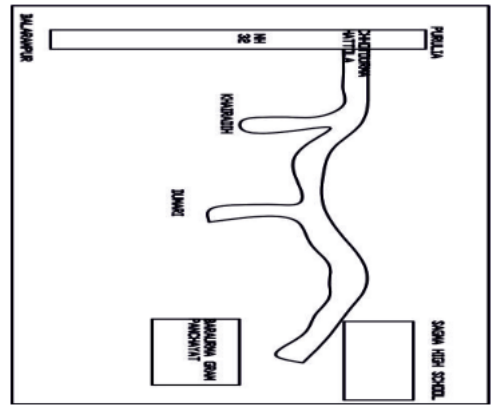

নির্বাচক নিবন্ধন আধিকারিকের স্বাক্ষর

Nazri Naksha

Google Map View

Polling Station Building Front View

Polling Station Front View

Cad View

Key MAP View

1 নাম : দিলীপ কুমার পিতার নাম: তরুণী সেন মাহাত বাড়ির নং : n015 বয়স : 28 লিঙ্গ : পুরুষ	IAP2070852 ফটো উপলব্ধ	2 নাম : মনোজ দত্ত পিতার নাম: নিমাই দত্ত বাড়ির নং : n015 বয়স : 25 লিঙ্গ : পুরুষ	IAP2070829 ফটো উপলব্ধ	3 নাম : রামপ্রসাদ দত্ত পিতার নাম: ধীরেন দত্ত বাড়ির নং : n012 বয়স : 71 লিঙ্গ : পুরুষ	IAP2033637 ফটো উপলব্ধ
4 নাম : তনয় দত্ত পিতার নাম: চৈতন দত্ত বাড়ির নং : n015 বয়স : 24 লিঙ্গ : পুরুষ	IAP2070803 ফটো উপলব্ধ	5 নাম : সৌমেন দত্ত পিতার নাম: চৈতন দত্ত বাড়ির নং : n015 বয়স : 25 লিঙ্গ : পুরুষ	IAP2070811 ফটো উপলব্ধ	6 নাম : সন্তোষ দত্ত পিতার নাম: মিহির দত্ত বাড়ির নং : n0007 বয়স : 26 লিঙ্গ : পুরুষ	IAP1859057 ফটো উপলব্ধ
7 নাম : সমীর দত্ত পিতার নাম: বিশ্বনাথ দত্ত বাড়ির নং : n0010 বয়স : 32 লিঙ্গ : পুরুষ	IAP1349885 ফটো উপলব্ধ	8 নাম : সুকুমার দত্ত পিতার নাম: নিধিরাম দত্ত বাড়ির নং : n0006 বয়স : 29 লিঙ্গ : পুরুষ	IAP1732627 ফটো উপলব্ধ	9 নাম : গীতা দত্ত স্বামীর নাম: সমীর দত্ত বাড়ির নং : এন00 বয়স : 21 লিঙ্গ : মহিলা	IAP2354629 ফটো উপলব্ধ
10 নাম : সঞ্জয় দত্ত পিতার নাম: কৃপাসিকু দত্ত বাড়ির নং : n0008 বয়স : 44 লিঙ্গ : পুরুষ	DLP1881903 ফটো উপলব্ধ	11 নাম : মিতালী দত্ত স্বামীর নাম: রবীন্দ্র নাথ দত্ত বাড়ির নং : n0104 বয়স : 39 লিঙ্গ : মহিলা	IAP1349844 ফটো উপলব্ধ	12 নাম : মোনিকা দত্ত স্বামীর নাম: সঞ্জয় দত্ত বাড়ির নং : n0008 বয়স : 35 লিঙ্গ : মহিলা	IAP1349836 ফটো উপলব্ধ
13 নাম : কালাচাঁদ দত্ত পিতার নাম: জগবন্ধু দত্ত বাড়ির নং : n0004 বয়স : 50 লিঙ্গ : পুরুষ	IAP2190890 ফটো উপলব্ধ	14 নাম : লক্ষীবালা দত্ত স্বামীর নাম: নিতাই দত্ত বাড়ির নং : n0006 বয়স : 62 লিঙ্গ : মহিলা	WB/34/235/054731 ফটো উপলব্ধ	15 নাম : নিতাই দত্ত পিতার নাম: নগেন্দ্রনাথ দত্ত বাড়ির নং : n0006 বয়স : 65 লিঙ্গ : পুরুষ	WB/34/235/054428 ফটো উপলব্ধ
16 নাম : রুমা কুন্ডু(দত্ত) স্বামীর নাম: মধুসূদন দত্ত বাড়ির নং : n0005 বয়স : 43 লিঙ্গ : মহিলা	IAP1436971 ফটো উপলব্ধ	17 নাম : মধুসূদন দত্ত পিতার নাম: ধীরেন দত্ত বাড়ির নং : n0005 বয়স : 51 লিঙ্গ : পুরুষ	DLP1881960 ফটো উপলব্ধ	18 নাম : কল্পনা দত্ত স্বামীর নাম: শ্যামাপদ দত্ত বাড়ির নং : n0005 বয়স : 52 লিঙ্গ : মহিলা	WB/34/235/054409 ফটো উপলব্ধ
19 নাম : শ্যামাপদ দত্ত পিতার নাম: ধীরেন দত্ত বাড়ির নং : n0005 বয়স : 54 লিঙ্গ : পুরুষ	DLP2260206 ফটো উপলব্ধ	20 নাম : ধনঞ্জয় দত্ত পিতার নাম: রামপ্রসাদ দত্ত বাড়ির নং : n0005 বয়স : 33 লিঙ্গ : পুরুষ	IAP1349828 ফটো উপলব্ধ	21 নাম : বাসুলী দত্ত পিতার নাম: রামপ্রসাদ দত্ত বাড়ির নং : n0005 বয়স : 37 লিঙ্গ : মহিলা	IAP1187145 ফটো উপলব্ধ
22 নাম : জয়ন্তী দত্ত স্বামীর নাম: রামপ্রসাদ দত্ত বাড়ির নং : n0005 বয়স : 56 লিঙ্গ : মহিলা	WB/34/235/054408 ফটো উপলব্ধ	23 নাম : সম্পা দত্ত স্বামীর নাম: কালাচাঁদ দত্ত বাড়ির নং : n0004 বয়স : 43 লিঙ্গ : মহিলা	IAP1437029 ফটো উপলব্ধ	24 নাম : ইতুবালা দত্ত স্বামীর নাম: চৈতন দত্ত বাড়ির নং : n0004 বয়স : 49 লিঙ্গ : মহিলা	DLP1881937 ফটো উপলব্ধ
25 নাম : চৈতন দত্ত পিতার নাম: জগবন্ধু দত্ত বাড়ির নং : n0004 বয়স : 51 লিঙ্গ : পুরুষ	WB/34/235/054427 ফটো উপলব্ধ	26 নাম : রতন দত্ত পিতার নাম: বংশী দত্ত বাড়ির নং : n0009 বয়স : 33 লিঙ্গ : পুরুষ	IAP1349851 ফটো উপলব্ধ	27 নাম : অঞ্জু দত্ত স্বামীর নাম: বংশী দত্ত বাড়ির নং : n0009 বয়স : 57 লিঙ্গ : মহিলা	WB/34/235/054112 ফটো উপলব্ধ
28 নাম : রঞ্জিত দত্ত পিতার নাম: কৃপাসিকু দত্ত বাড়ির নং : n0008 বয়স : 41 লিঙ্গ : পুরুষ	DLP2192078 ফটো উপলব্ধ	29 নাম : রবীন্দ্রনাথ দত্ত পিতার নাম: কৃপাসিকু দত্ত বাড়ির নং : n0008 বয়স : 50 লিঙ্গ : পুরুষ	DLP0105122 ফটো উপলব্ধ	30 নাম : পূর্ণিমা দত্ত স্বামীর নাম: কৃপাসিকু দত্ত বাড়ির নং : n0008 বয়স : 67 লিঙ্গ : মহিলা	WB/34/235/054405 ফটো উপলব্ধ