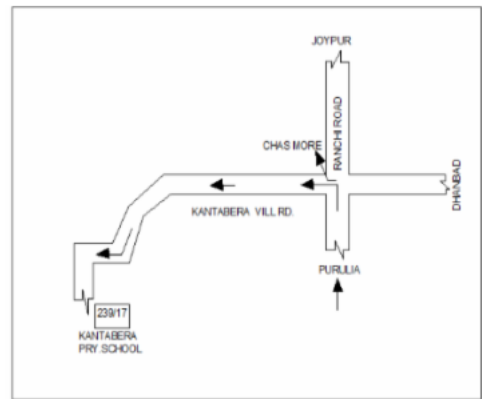

Key MAP View