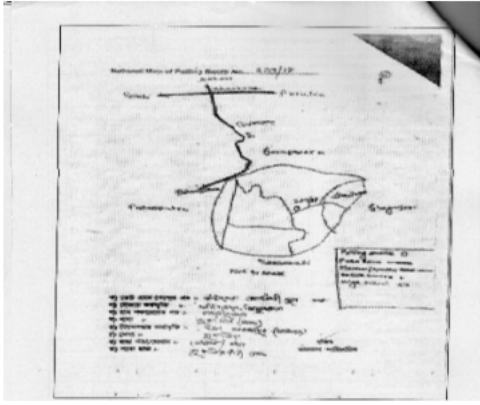

Nazri Naksha