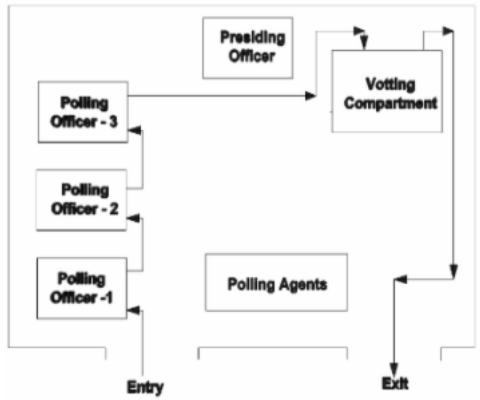

নির্বাচক নিবন্ধন আধিকারিকের স্বাক্ষর

Nazri Naksha

Google Map View

Polling Station Building Front View

Polling Station Front View

Cad View

Key MAP View

1 নাম : সঞ্জু গোপ স্বামীর নাম: মনু গোপ বাড়ির নং : n091 বয়স : 28 লিঙ্গ : মহিলা	IAP2070480 ফটো উপলব্ধ	2 নাম : মনু গোপ পিতার নাম: রাধানাথ গোপ বাড়ির নং : n0154 বয়স : 27 লিঙ্গ : পুরুষ	IAP1814649 ফটো উপলব্ধ	3 নাম : ভাগ্যমনি গোপ স্বামীর নাম: পিন্টু গোপ বাড়ির নং : n0154 বয়স : 27 লিঙ্গ : মহিলা	IAP1814508 ফটো উপলব্ধ
4 নাম : লতা দাস মন্ডল স্বামীর নাম: দিলীপ দাস মন্ডল বাড়ির নং : n0070 বয়স : 57 লিঙ্গ : মহিলা	WB/34/235/057118 ফটো উপলব্ধ	5 নাম : সুমন দাসমণ্ডল পিতার নাম: দিলীপ দাসমণ্ডল বাড়ির নং : n0070 বয়স : 34 লিঙ্গ : পুরুষ	IAP1280072 ফটো উপলব্ধ	6 নাম : সুকান্ত দাস মন্ডল পিতার নাম: দিলীপ দাস মন্ডল বাড়ির নং : n0070 বয়স : 31 লিঙ্গ : পুরুষ	IAP1437391 ফটো উপলব্ধ
7 নাম : রাধিকা দে স্বামীর নাম: জীবন দে বাড়ির নং : n0074 বয়স : 55 লিঙ্গ : মহিলা	WB/34/235/057211 ফটো উপলব্ধ	8 নাম : জিতেন দে পিতার নাম: সুনীল দে বাড়ির নং : n0056 বয়স : 32 লিঙ্গ : পুরুষ	IAP1437367 ফটো উপলব্ধ	9 নাম : জবারানী দে স্বামীর নাম: সুনীল দে বাড়ির নং : n0056 বয়স : 54 লিঙ্গ : মহিলা	WB/34/235/057087 ফটো উপলব্ধ
10 নাম : সুনীল দে পিতার নাম: অভুলচন্দ্র দে বাড়ির নং : n0056 বয়স : 66 লিঙ্গ : পুরুষ	WB/34/235/057571 ফটো উপলব্ধ	11 নাম : বুলটি দে স্বামীর নাম: জিতেন দে বাড়ির নং : এন0056 বয়স : 22 লিঙ্গ : মহিলা	IAP2411296 ফটো উপলব্ধ	12 নাম : চৈতালি নন্দী স্বামীর নাম: উমেশ নন্দী বাড়ির নং : এন0067 বয়স : 22 লিঙ্গ : মহিলা	IAP2228161 ফটো উপলব্ধ
13 নাম : ঝনু নন্দী পিতার নাম: অনিল নন্দী বাড়ির নং : n0058 বয়স : 42 লিঙ্গ : পুরুষ	DLP2397180 ফটো উপলব্ধ	14 নাম : ঝিনুক নন্দী স্বামীর নাম: ঝনু নন্দী বাড়ির নং : n0058 বয়স : 33 লিঙ্গ : মহিলা	IAP1437359 ফটো উপলব্ধ	15 নাম : সুনীল নন্দী পিতার নাম: পূর্ণচন্দ্র নন্দী বাড়ির নং : n0060 বয়স : 69 লিঙ্গ : পুরুষ	WB/34/235/057645 ফটো উপলব্ধ
16 নাম : ভাগ্যবালা নন্দী স্বামীর নাম: সুনীল নন্দী বাড়ির নং : n0060 বয়স : 63 লিঙ্গ : মহিলা	WB/34/235/057161 ফটো উপলব্ধ	17 নাম : পবিত্র নন্দী পিতার নাম: সুনীল নন্দী বাড়ির নং : n0060 বয়স : 49 লিঙ্গ : পুরুষ	WB/34/235/057609 ফটো উপলব্ধ	18 নাম : মামনি নন্দী স্বামীর নাম: পবিত্র নন্দী বাড়ির নং : n0060 বয়স : 36 লিঙ্গ : মহিলা	IAP1558279 ফটো উপলব্ধ
19 নাম : অমিত নন্দী পিতার নাম: সুনীল নন্দী বাড়ির নং : n0060 বয়স : 42 লিঙ্গ : পুরুষ	DLP2262046 ফটো উপলব্ধ	20 নাম : প্রকাশ নন্দী পিতার নাম: সুনীল নন্দী বাড়ির নং : n0060 বয়স : 31 লিঙ্গ : পুরুষ	IAP1558295 ফটো উপলব্ধ	21 নাম : অধিষ নন্দী পিতার নাম: সুধির নন্দী বাড়ির নং : n0060 বয়স : 40 লিঙ্গ : পুরুষ	IAP1280064 ফটো উপলব্ধ
22 নাম : নয়ন নন্দী পিতার নাম: শিব নন্দী বাড়ির নং : n0062 বয়স : 55 লিঙ্গ : পুরুষ	DLP1884840 ফটো উপলব্ধ	23 নাম : রথীবালা নন্দী স্বামীর নাম: নয়ন নন্দী বাড়ির নং : n0062 বয়স : 51 লিঙ্গ : মহিলা	DLP1884857 ফটো উপলব্ধ	24 নাম : শিখা নন্দী স্বামীর নাম: সিন্টু নন্দী বাড়ির নং : n0073 বয়স : 24 লিঙ্গ : মহিলা	IAP2070563 ফটো উপলব্ধ
25 নাম : বুদ্ধদেব নন্দী পিতার নাম: লক্ষীকান্ত নন্দী বাড়ির নং : n0067 বয়স : 64 লিঙ্গ : পুরুষ	IAP2190908 ফটো উপলব্ধ	26 নাম : বিশাখা গঁরাই (নন্দী) স্বামীর নাম: নরুপ কুমার নন্দী বাড়ির নং : এন0037 বয়স : 27 লিঙ্গ : মহিলা	IAP2227551 ফটো উপলব্ধ	27 নাম : রোহিত নন্দী পিতার নাম: মধুসূদন নন্দী বাড়ির নং : এন0047 বয়স : 22 লিঙ্গ : পুরুষ	IAP2227601 ফটো উপলব্ধ
28 নাম : লক্ষ্মী নন্দী স্বামীর নাম: রহিন নন্দী বাড়ির নং : এন0034 বয়স : 32 লিঙ্গ : মহিলা	IAP2227650 ফটো উপলব্ধ	29 নাম : সুনিতা নন্দী স্বামীর নাম: অমিত নন্দী বাড়ির নং : 00 বয়স : 27 লিঙ্গ : মহিলা	IAP1962125 ফটো উপলব্ধ	30 নাম : অষ্টমি নন্দী স্বামীর নাম: ততন নন্দী বাড়ির নং : 00 বয়স : 27 লিঙ্গ : মহিলা	IAP1938398 ফটো উপলব্ধ