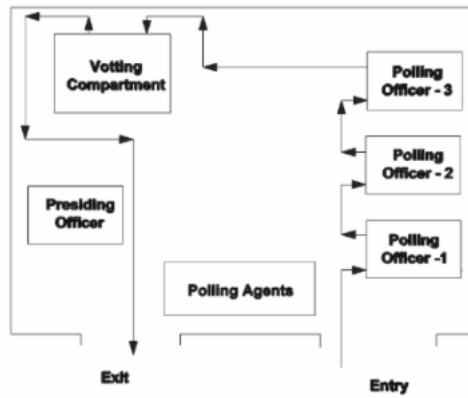

নির্বাচক নিবন্ধন আধিকারিকের স্বাক্ষর

Nazri Naksha

Google Map View

Polling Station Building Front View

Polling Station Front View

Cad View

Key MAP View

1 নাম : প্রশান্ত কুমার পিতার নাম: দ্বিজপদ কুমার বাড়ির নং : n0074 বয়স : 30 লিঙ্গ : পুরুষ	IAP1558832 ফটো উপলব্ধ	2 নাম : বিজলা কুমার স্বামীর নাম: দ্বিজপদ কুমার বাড়ির নং : n0074 বয়স : 59 লিঙ্গ : মহিলা	WB/34/235/060197 ফটো উপলব্ধ	3 নাম : ধনঞ্জয় কুমার পিতার নাম: মাধব চন্দ্র কুমার বাড়ির নং : n0074 বয়স : 35 লিঙ্গ : পুরুষ	IAP1280502 ফটো উপলব্ধ
4 নাম : মনোহর কুমার পিতার নাম: মাধব চন্দ্র কুমার বাড়ির নং : n0074 বয়স : 38 লিঙ্গ : পুরুষ	IAP0651588 ফটো উপলব্ধ	5 নাম : মাধব চন্দ্র কুমার পিতার নাম: গঙ্গাধর কুমার বাড়ির নং : n0074 বয়স : 71 লিঙ্গ : পুরুষ	IAP0651547 ফটো উপলব্ধ	Q 6 নাম : সদানন্দ কুমার পিতার নাম: কালিপদ কুমার বাড়ির নং : বয়স : 37 লিঙ্গ : পুরুষ	IAP0651539 ফটো উপলব্ধ
7 নাম : দীপক কুমার পিতার নাম: কালিপদ কুমার বাড়ির নং : n0074 বয়স : 37 লিঙ্গ : পুরুষ	IAP1188895 ফটো উপলব্ধ	8 নাম : অঙ্গুরা কুমার (মাঝি) স্বামীর নাম: নিতাই চন্দ্র কুমার বাড়ির নং : n0074 বয়স : 33 লিঙ্গ : মহিলা	IAP1437961 ফটো উপলব্ধ	9 নাম : নিতাই চন্দ্র কুমার পিতার নাম: কালিপদ কুমার বাড়ির নং : n0074 বয়স : 44 লিঙ্গ : পুরুষ	IAP1188879 ফটো উপলব্ধ
10 নাম : মেনকা কুমার স্বামীর নাম: কালিপদ কুমার বাড়ির নং : n0074 বয়স : 76 লিঙ্গ : মহিলা	IAP0651521 ফটো উপলব্ধ	11 নাম : কালিপদ কুমার পিতার নাম: কানাই কুমার বাড়ির নং : n0074 বয়স : 81 লিঙ্গ : পুরুষ	IAP0651513 ফটো উপলব্ধ	12 নাম : ইন্দ্রবালা কুমার স্বামীর নাম: ভূতু কুমার বাড়ির নং : n0079 বয়স : 71 লিঙ্গ : মহিলা	DLP2262087 ফটো উপলব্ধ
13 নাম : দামোদর কুমার পিতার নাম: ঘাসিরাম কুমার বাড়ির নং : n0078 বয়স : 34 লিঙ্গ : পুরুষ	IAP1558873 ফটো উপলব্ধ	14 নাম : শবনা কুমার স্বামীর নাম: ঘাসিরাম কুমার বাড়ির নং : n0078 বয়স : 61 লিঙ্গ : মহিলা	WB/34/235/060177 ফটো উপলব্ধ	15 নাম : ঘাসিরাম কুমার পিতার নাম: খাঁদু কুমার বাড়ির নং : n0078 বয়স : 64 লিঙ্গ : পুরুষ	WB/34/235/060272 ফটো উপলব্ধ
16 নাম : ইলাবতী কুমার (মাঝি) স্বামীর নাম: মধুসূদন কুমার বাড়ির নং : n0077 বয়স : 33 লিঙ্গ : মহিলা	IAP1437847 ফটো উপলব্ধ	17 নাম : মধুসূদন কুমার পিতার নাম: অনিল কুমার বাড়ির নং : n0077 বয়স : 42 লিঙ্গ : পুরুষ	IAP0651505 ফটো উপলব্ধ	18 নাম : অঙ্গুরা কুমার স্বামীর নাম: অনিল কুমার বাড়ির নং : n0077 বয়স : 71 লিঙ্গ : মহিলা	WB/34/235/060165 ফটো উপলব্ধ
19 নাম : গনেশ কুমার পিতার নাম: ভব কুমার বাড়ির নং : n0076 বয়স : 35 লিঙ্গ : পুরুষ	IAP1558915 ফটো উপলব্ধ	20 নাম : বতি কুমার স্বামীর নাম: ভব কুমার বাড়ির নং : n0076 বয়স : 66 লিঙ্গ : মহিলা	WB/34/235/060348 ফটো উপলব্ধ	21 নাম : ভব কুমার পিতার নাম: হরি কুমার বাড়ির নং : n0076 বয়স : 71 লিঙ্গ : পুরুষ	WB/34/235/060506 ফটো উপলব্ধ
22 নাম : পরেশ কুমার পিতার নাম: নারান কুমার বাড়ির নং : n0075 বয়স : 34 লিঙ্গ : পুরুষ	IAP1188911 ফটো উপলব্ধ	23 নাম : শীতলা কুমার স্বামীর নাম: নারান কুমার বাড়ির নং : n0075 বয়স : 61 লিঙ্গ : মহিলা	WB/34/235/060164 ফটো উপলব্ধ	24 নাম : নারান কুমার পিতার নাম: তুলু কুমার বাড়ির নং : n0075 বয়স : 66 লিঙ্গ : পুরুষ	WB/34/235/060142 ফটো উপলব্ধ
25 নাম : প্রতিমা কুমার স্বামীর নাম: ধীরেন কুমার বাড়ির নং : n0075 বয়স : 36 লিঙ্গ : মহিলা	IAP1559129 ফটো উপলব্ধ	26 নাম : কনক লতা কুমার স্বামীর নাম: সনাতন কুমার বাড়ির নং : n0074 বয়স : 33 লিঙ্গ : মহিলা	IAP1559251 ফটো উপলব্ধ	27 নাম : সনাতন কুমার পিতার নাম: মাধবচন্দ্র কুমার বাড়ির নং : n0074 বয়স : 42 লিঙ্গ : পুরুষ	IAP1559244 ফটো উপলব্ধ
28 নাম : জবা কুমার স্বামীর নাম: সুভাষ কুমার বাড়ির নং : n0084 বয়স : 36 লিঙ্গ : মহিলা	IAP1350255 ফটো উপলব্ধ	29 নাম : সুভাষ কুমার পিতার নাম: পবন কুমার বাড়ির নং : n0084 বয়স : 46 লিঙ্গ : পুরুষ	DLP1886928 ফটো উপলব্ধ	30 নাম : অবলা কুমার স্বামীর নাম: পবন কুমার বাড়ির নং : n0084 বয়স : 71 লিঙ্গ : মহিলা	WB/34/235/060387 ফটো উপলব্ধ