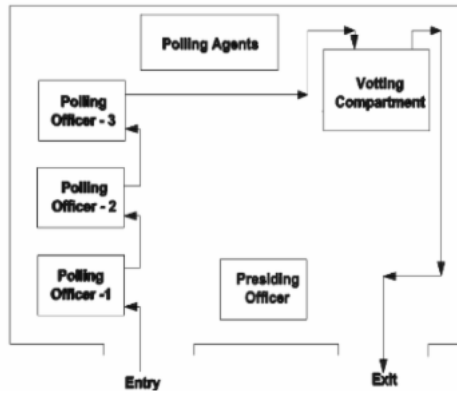

নির্বাচক নিবন্ধন আধিকারিকের স্বাক্ষর

Nazri Naksha

Google Map View

Polling Station Building Front View

Polling Station Front View

Cad View

Key MAP View

1 নাম : তুলসি কর্মকার স্বামীর নাম: অম্বুজ কর্মকার বাড়ির নং : n0001 বয়স : 63 লিঙ্গ : মহিলা	DLP0120956 ফটো উপলব্ধ	2 নাম : মনেশ কর্মকার পিতার নাম: অম্বুজ কর্মকার বাড়ির নং : n0001 বয়স : 45 লিঙ্গ : পুরুষ	IAP1189281 ফটো উপলব্ধ	3 নাম : সুমিত্রা কর্মকার স্বামীর নাম: মনেশ কর্মকার বাড়ির নং : n0001 বয়স : 35 লিঙ্গ : মহিলা	IAP1438290 ফটো উপলব্ধ
4 নাম : গণেশ কর্মকার পিতার নাম: অম্বুজ কর্মকার বাড়ির নং : এন00 বয়স : 43 লিঙ্গ : পুরুষ	IAP2444891 ফটো উপলব্ধ	5 নাম : নিয়তী কর্মকার স্বামীর নাম: গণেশ কর্মকার বাড়ির নং : n0001 বয়স : 40 লিঙ্গ : মহিলা	IAP0655936 ফটো উপলব্ধ	6 নাম : সুকুমার কর্মকার পিতার নাম: গণেশ কর্মকার বাড়ির নং : এন001 বয়স : 20 লিঙ্গ : পুরুষ	IAP2383982 ফটো উপলব্ধ
7 নাম : নিমাই কর্মকার পিতার নাম: দিবাকর কর্মকার বাড়ির নং : n0002 বয়স : 64 লিঙ্গ : পুরুষ	WB/34/235/063301 ফটো উপলব্ধ	8 নাম : মান কর্মকার স্বামীর নাম: নিমাই কর্মকার বাড়ির নং : n0002 বয়স : 61 লিঙ্গ : মহিলা	DLP0120972 ফটো উপলব্ধ	9 নাম : যষ্টিরাম কর্মকার পিতার নাম: লক্ষণ কর্মকার বাড়ির নং : n0003 বয়স : 54 লিঙ্গ : পুরুষ	WB/34/235/063332 ফটো উপলব্ধ
10 নাম : সন্তোষ কর্মকার পিতার নাম: লক্ষণ কর্মকার বাড়ির নং : n0003 বয়স : 57 লিঙ্গ : পুরুষ	WB/34/235/063308 ফটো উপলব্ধ	11 নাম : সাবিত্রী মাহাত পিতার নাম: আঘনু মাহাত বাড়ির নং : এন00 বয়স : 29 লিঙ্গ : মহিলা	NTO1955368 ফটো উপলব্ধ	12 নাম : কৃষ্ণবাস কর্মকার পিতার নাম: সন্তোষ কর্মকার বাড়ির নং : n015 বয়স : 26 লিঙ্গ : পুরুষ	IAP2069714 ফটো উপলব্ধ
13 নাম : অমল কর্মকার স্বামীর নাম: লক্ষণ কর্মকার বাড়ির নং : n0003 বয়স : 91 লিঙ্গ : মহিলা	WB/34/235/063206 ফটো উপলব্ধ	14 নাম : লব কর্মকার পিতার নাম: লক্ষণ কর্মকার বাড়ির নং : n0003 বয়স : 40 লিঙ্গ : পুরুষ	IAP1189273 ফটো উপলব্ধ	15 নাম : সুমিতা কর্মকার স্বামীর নাম: শ্রীলব কর্মকার বাড়ির নং : n0003 বয়স : 38 লিঙ্গ : মহিলা	IAP0655985 ফটো উপলব্ধ
16 নাম : কুশ কর্মকার পিতার নাম: লক্ষণ কর্মকার বাড়ির নং : n0003 বয়স : 40 লিঙ্গ : পুরুষ	DLP1888916 ফটো উপলব্ধ	17 নাম : নমিতা কর্মকার স্বামীর নাম: কুশ কর্মকার বাড়ির নং : n0003 বয়স : 34 লিঙ্গ : মহিলা	IAP1438084 ফটো উপলব্ধ	18 নাম : তারামনি কর্মকার স্বামীর নাম: যষ্টিরাম কর্মকার বাড়ির নং : n0003 বয়স : 42 লিঙ্গ : মহিলা	DLP1538271 ফটো উপলব্ধ
19 নাম : সুনীল কর্মকার পিতার নাম: নিমাই কর্মকার বাড়ির নং : n0002 বয়স : 26 লিঙ্গ : পুরুষ	IAP1903707 ফটো উপলব্ধ	20 নাম : অজন্তা কর্মকার স্বামীর নাম: সুনীল কর্মকার বাড়ির নং : এন002 বয়স : 42 লিঙ্গ : মহিলা	IAP2172724 ফটো উপলব্ধ	21 নাম : জিতেন গোপ পিতার নাম: দয়াময় গোপ বাড়ির নং : n0061 বয়স : 28 লিঙ্গ : পুরুষ	IAP1733385 ফটো উপলব্ধ
22 নাম : অশোক গোপ পিতার নাম: চন্দ্রমোহন গোপ বাড়ির নং : n0062 বয়স : 27 লিঙ্গ : পুরুষ	IAP1815182 ফটো উপলব্ধ	23 নাম : আরতি গোপ স্বামীর নাম: রাখাল গোপ বাড়ির নং : n0061 বয়স : 56 লিঙ্গ : মহিলা	IAP1733419 ফটো উপলব্ধ	24 নাম : জয়ন্তি গোপ স্বামীর নাম: দিলিপ গোপ বাড়ির নং : 62 বয়স : 26 লিঙ্গ : মহিলা	IAP1940238 ফটো উপলব্ধ
25 নাম : শিবনাথ গোপ পিতার নাম: অন্ন গোপ বাড়ির নং : এন0080 বয়স : 22 লিঙ্গ : পুরুষ	IAP2347623 ফটো উপলব্ধ	26 নাম : অনু গোপ পিতার নাম: ভূষন গোপ বাড়ির নং : n0006 বয়স : 63 লিঙ্গ : পুরুষ	DLP1888189 ফটো উপলব্ধ	27 নাম : পুতুল গোপ স্বামীর নাম: অনু গোপ বাড়ির নং : n0006 বয়স : 57 লিঙ্গ : মহিলা	WB/34/235/063156 ফটো উপলব্ধ
28 নাম : কর্ণ গোপ পিতার নাম: ভূষন গোপ বাড়ির নং : n0006 বয়স : 55 লিঙ্গ : পুরুষ	WB/34/235/063216 ফটো উপলব্ধ	29 নাম : বেবী গোপ স্বামীর নাম: কর্ণ গোপ বাড়ির নং : n0006 বয়স : 45 লিঙ্গ : মহিলা	DLP1539246 ফটো উপলব্ধ	30 নাম : সতী গোপ স্বামীর নাম: শুক গোপ বাড়ির নং : n0061 বয়স : 96 লিঙ্গ : মহিলা	WB/34/235/063039 ফটো উপলব্ধ