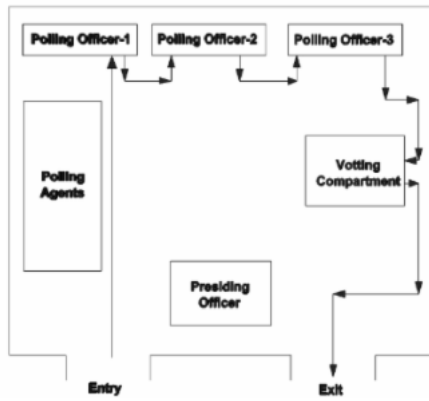

নির্বাচক নিবন্ধন আধিকারিকের স্বাক্ষর

Nazri Naksha

Google Map View

Polling Station Building Front View

Polling Station Front View

Cad View

Key MAP View

বিধানসভা নির্বাচনক্ষেত্রের নং, নাম : 239-বলরামপুর  
ভাগ নং, নাম : 1-নামশোল(আংশিক)মৌজার,ধটাঁড়,মুদিডি,ডুংরিডি