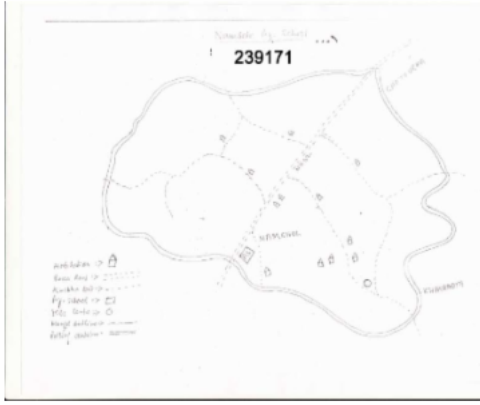

Nazri Naksha