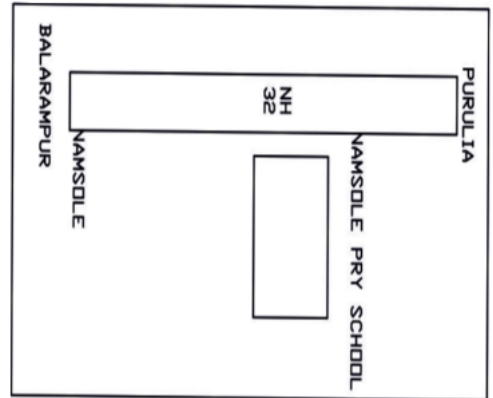

নির্বাচক নিবন্ধন আধিকারিকের স্বাক্ষর

Nazri Naksha

Google Map View

Polling Station Building Front View

Polling Station Front View

Cad View

Key MAP View

বিধানসভা নির্বাচনক্ষেত্রের নং, নাম : 239-বলরামপুর  
ভাগ নং, নাম : 1-নামশোল(আংশিক)মৌজার,ধটাঁড়,মুদিডি,ডুংরিডি