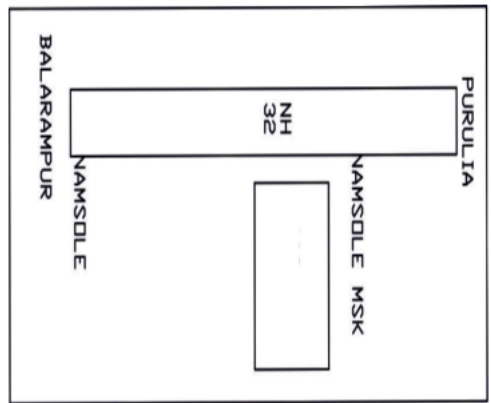

নির্বাচক নিবন্ধন আধিকারিকের স্বাক্ষর

Nazri Naksha

Google Map View

Polling Station Building Front View

Polling Station Front View

Cad View

Key MAP View

বিধানসভা নির্বাচনক্ষেত্রের নং, নাম : 239-বলরামপুর  
ভাগ নং, নাম : 1-নামশোল(আংশিক)মৌজার,ফকিরডি,বাঁশডি,আগইবেরা,জাহিরাডি এবং শালটাঁড়