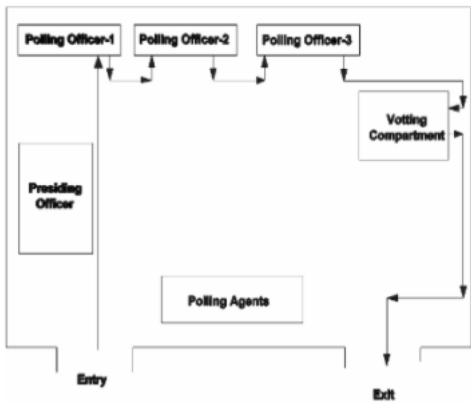

নির্বাচক নিবন্ধন আধিকারিকের স্বাক্ষর

Nazri Naksha

Google Map View

Polling Station Building Front View

Polling Station Front View

Cad View

Key MAP View

বিধানসভা নির্বাচনক্ষেত্রের নং, নাম : 239-বলরামপুর  
ভাগ নং, নাম : 1-নামশোল(আংশিক)মৌজার,ফকিরডি,বাঁশডি,আগইবেরা,জাহিরাডি এবং শালটাঁড়